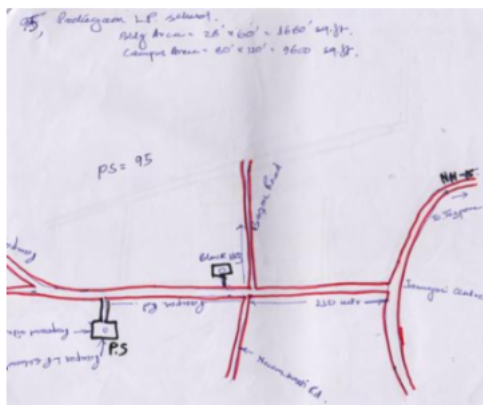

Nazri Naksha