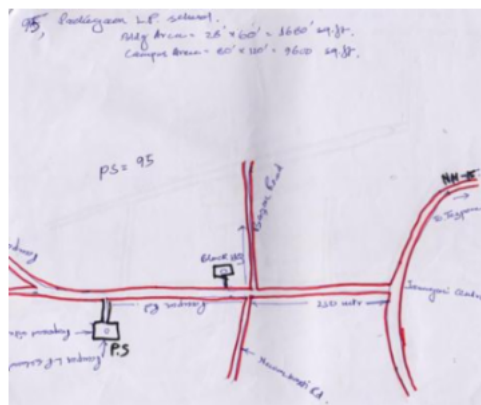

নিৰ্বাচক পঞ্জীয়ন বিষয়াৰ স্বাক্ষৰ

Nazri Naksha

Google Map View

Polling Station Building Front View

ভোটগ্ৰহন কেন্দ্ৰৰ সন্মুখৰ দৃশ্য

Cad View

Key MAP View

1 নাম : নিতু হুছেইন পিতাৰ নাম: চালে আহমেদ ঘৰ নং : 00 বয়স : 39 লিঙ্গ : পুৰুষ	GLK1217749 ফটো উপলব্ধ	2 নাম : মাইনা খাতুন পিতাৰ নাম: মঃ লাডু আলী ঘৰ নং : 00 বয়স : 36 লিঙ্গ : মহিলা	GLK1217498 ফটো উপলব্ধ	3 নাম : সৰুমাই দেবী স্বামীৰ নাম: গোলোক নাথ ঘৰ নং : 1 বয়স : 85 লিঙ্গ : মহিলা	GLK8034579 ফটো উপলব্ধ
4 নাম : লোহিত নাথ পিতাৰ নাম: গোলোক নাথ ঘৰ নং : 1 বয়স : 60 লিঙ্গ : পুৰুষ	GLK8034580 ফটো উপলব্ধ	5 নাম : বন্তী দেবী স্বামীৰ নাম: লোহিত নাথ ঘৰ নং : 1 বয়স : 50 লিঙ্গ : মহিলা	GLK8034591 ফটো উপলব্ধ	6 নাম : হিৰক জ্যোতি নাথ পিতাৰ নাম: লোহিত নাথ ঘৰ নং : 1 বয়স : 25 লিঙ্গ : পুৰুষ	GLK0559781 ফটো উপলব্ধ
7 নাম : তুষা নাথ পিতাৰ নাম: লোহিত চন্দ্ৰ নাথ ঘৰ নং : 01 বয়স : 21 লিঙ্গ : মহিলা	OVA0045591 ফটো উপলব্ধ	8 নাম : পুৰকে সোনাৰী পিতাৰ নাম: মানবিৰ বিশ্বকৰ্মা ঘৰ নং : 2 বয়স : 80 লিঙ্গ : পুৰুষ	GLK8034604 ফটো উপলব্ধ	9 নাম : নলিনী বিশ্বকৰ্মা স্বামীৰ নাম: পুৰকে সোনাৰী ঘৰ নং : 2 বয়স : 75 লিঙ্গ : মহিলা	GLK8034615 ফটো উপলব্ধ
10 নাম : গীতা বিশ্বকৰ্মা স্বামীৰ নাম: ৰঞ্জিত বিশ্বকৰ্মা ঘৰ নং : 2 বয়স : 46 লিঙ্গ : মহিলা	GLK8034637 ফটো উপলব্ধ	11 নাম : কুমাৰ বিশ্বকৰ্মা পিতাৰ নাম: পুৰকে সোনাৰী ঘৰ নং : 2 বয়স : 42 লিঙ্গ : পুৰুষ	GLK8034648 ফটো উপলব্ধ	12 নাম : চঞ্জিৰ বিশ্বকৰ্মা পিতাৰ নাম: পুৰকে সোনাৰী ঘৰ নং : 2 বয়স : 39 লিঙ্গ : পুৰুষ	GLK8034659 ফটো উপলব্ধ
13 নাম : দীপিকা বিশ্বকৰ্মা স্বামীৰ নাম: কুমাৰ বিশ্বকৰ্মা ঘৰ নং : 2 বয়স : 36 লিঙ্গ : মহিলা	GLK2171122 ফটো উপলব্ধ	14 নাম : নমল খাতি বিশ্বকৰ্মা স্বামীৰ নাম: সঞ্জিৰ বিশ্বকৰ্মা ঘৰ নং : 2 বয়স : 27 লিঙ্গ : মহিলা	GLK1324300 ফটো উপলব্ধ	15 নাম : সন্তোষ বিশ্বকৰ্মা মাতৃৰ নাম: গীতা বিশ্বকৰ্মা ঘৰ নং : 2 বয়স : 24 লিঙ্গ : পুৰুষ	GLK0479527 ফটো উপলব্ধ
16 নাম : চুৰজ চুনাৰ পিতাৰ নাম: দিল বাহাদুৰ চুনাৰ ঘৰ নং : 3 বয়স : 53 লিঙ্গ : পুৰুষ	GLK8034693 ফটো উপলব্ধ	17 নাম : বিনা চুনাৰ স্বামীৰ নাম: চুৰজ চুনাৰ ঘৰ নং : 3 বয়স : 44 লিঙ্গ : মহিলা	GLK8034717 ফটো উপলব্ধ	18 নাম : বিজয় সোনাৰ পিতাৰ নাম: সুৰজ সোনাৰ ঘৰ নং : 03 বয়স : 22 লিঙ্গ : পুৰুষ	OVA0038083 ফটো উপলব্ধ
19 নাম : দিল বিশ্বকৰ্মা পিতাৰ নাম: ৰবিলাল বিশ্বকৰ্মা ঘৰ নং : 8 বয়স : 87 লিঙ্গ : পুৰুষ	GLK8034739 ফটো উপলব্ধ	20 নাম : মামনী বিশ্বকৰ্মা স্বামীৰ নাম: ৰবিলাল বিশ্বকৰ্মা ঘৰ নং : 8 বয়স : 67 লিঙ্গ : মহিলা	GLK8034740 ফটো উপলব্ধ	21 নাম : সাবিত্ৰী দেবী স্বামীৰ নাম: ভোলাৰাম বিশ্বকৰ্মা ঘৰ নং : 8 বয়স : 48 লিঙ্গ : মহিলা	GLK8034795 ফটো উপলব্ধ
22 নাম : ভোলাৰাম বিশ্বকৰ্মা পিতাৰ নাম: ৰবিলাল বিশ্বকৰ্মা ঘৰ নং : 8 বয়স : 47 লিঙ্গ : পুৰুষ	GLK8034762 ফটো উপলব্ধ	23 নাম : কৃষ্ণ বিশ্বকৰ্মা পিতাৰ নাম: ৰবিলাল বিশ্বকৰ্মা ঘৰ নং : 8 বয়স : 45 লিঙ্গ : পুৰুষ	GLK8034773 ফটো উপলব্ধ	24 নাম : জগত বিশ্বকৰ্মা পিতাৰ নাম: ৰবিলাল বিশ্বকৰ্মা ঘৰ নং : 8 বয়স : 43 লিঙ্গ : পুৰুষ	GLK8034784 ফটো উপলব্ধ
25 নাম : সাবিত্ৰী দেবী স্বামীৰ নাম: দিলবাহাদুৰ বিশ্বকৰ্মা ঘৰ নং : 8 বয়স : 41 লিঙ্গ : মহিলা	GLK8034819 ফটো উপলব্ধ	26 নাম : ৰোহিত বিশ্বকৰ্মা পিতাৰ নাম: ৰবিলাল বিশ্বকৰ্মা ঘৰ নং : 8 বয়স : 41 লিঙ্গ : পুৰুষ	GLK8034831 ফটো উপলব্ধ	27 নাম : দিপা দেবী স্বামীৰ নাম: কৃষ্ণ বিশ্বকৰ্মা ঘৰ নং : 8 বয়স : 39 লিঙ্গ : মহিলা	GLK8034808 ফটো উপলব্ধ
28 নাম : উমা দেবী স্বামীৰ নাম: জগত বিশ্বকৰ্মা ঘৰ নং : 8 বয়স : 38 লিঙ্গ : মহিলা	GLK8034820 ফটো উপলব্ধ	29 নাম : সুমিত্ৰা বিশ্বকৰ্মা স্বামীৰ নাম: ৰহিত বিশ্বকৰ্মা ঘৰ নং : 8 বয়স : 35 লিঙ্গ : মহিলা	GLK0183681 ফটো উপলব্ধ	30 নাম : কুচুম বিশ্বকৰ্মা পিতাৰ নাম: দিল বিশ্বকৰ্মা ঘৰ নং : 8 বয়স : 25 লিঙ্গ : মহিলা	GLK0510727 ফটো উপলব্ধ