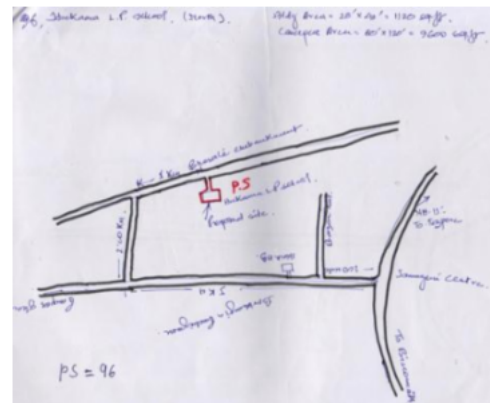

নিৰ্বাচক পঞ্জীয়ন বিষয়াৰ স্বাক্ষৰ

Nazri Naksha

Google Map View

Polling Station Building Front View

ভোটগ্ৰহন কেন্দ্ৰৰ সন্মুখৰ দৃশ্য

Cad View

Key MAP View

1 নাম : বৰ্ণালী ওজা স্বামীৰ নাম: পদুম কাকতি ঘৰ নং : ১৩১ বয়স : 56 লিঙ্গ : মহিলা	GLK0202739 ফটো উপলব্ধ	2 নাম : প্ৰভাত কাকতি পিতাৰ নাম: ধৰ্মেশ্বৰ কাকতি ঘৰ নং : ১৩১ বয়স : 54 লিঙ্গ : পুৰুষ	GLK8139444 ফটো উপলব্ধ	3 নাম : নাৰায়ন কাকতি পিতাৰ নাম: ধৰ্মেশ্বৰ কাকতি ঘৰ নং : ১৩১ বয়স : 52 লিঙ্গ : পুৰুষ	GLK8139433 ফটো উপলব্ধ
4 নাম : ৰূপা কাকতি স্বামীৰ নাম: প্ৰভাত কাকতি ঘৰ নং : ১৩১ বয়স : 45 লিঙ্গ : মহিলা	GLK8139455 ফটো উপলব্ধ	5 নাম : প্ৰানজিত কাকতী পিতাৰ নাম: প্ৰভাত কাকতী ঘৰ নং : ১৩১ বয়স : 28 লিঙ্গ : পুৰুষ	GLK0027219 ফটো উপলব্ধ	6 নাম : নিৰ্মলি কাকতি স্বামীৰ নাম: নাৰায়ণ কাকতি ঘৰ নং : ১৩১ বয়স : 28 লিঙ্গ : মহিলা	GLK0435735 ফটো উপলব্ধ
7 নাম : অঞ্জলি কাকতী পিতাৰ নাম: প্ৰভাত কাকতি ঘৰ নং : 131 বয়স : 26 লিঙ্গ : মহিলা	GLK0433219 ফটো উপলব্ধ	8 নাম : কুকী বৰা স্বামীৰ নাম: প্ৰানজিৎ কাকতি ঘৰ নং : ১৩১ বয়স : 23 লিঙ্গ : মহিলা	OVA0147850 ফটো উপলব্ধ	9 নাম : তুলসী ভূঞা পিতাৰ নাম: ৰোষ ভূঞা ঘৰ নং : ১৩২ বয়স : 85 লিঙ্গ : পুৰুষ	GLK8139466 ফটো উপলব্ধ
10 নাম : কুশল ভূঞা পিতাৰ নাম: ৰোষ ভূঞা ঘৰ নং : ১৩২ বয়স : 67 লিঙ্গ : পুৰুষ	GLK8139488 ফটো উপলব্ধ	11 নাম : কুমুদ ভূঞা পিতাৰ নাম: ৰোষ ভূঞা ঘৰ নং : ১৩২ বয়স : 63 লিঙ্গ : পুৰুষ	GLK8139499 ফটো উপলব্ধ	12 নাম : দীপমনি ভূঞা স্বামীৰ নাম: কুমুদ ভূঞা ঘৰ নং : ১৩২ বয়স : 55 লিঙ্গ : মহিলা	GLK8139502 ফটো উপলব্ধ
13 নাম : ক্ষীৰ ভূঞা পিতাৰ নাম: তুলসী ভূঞা ঘৰ নং : ১৩২ বয়স : 46 লিঙ্গ : পুৰুষ	GLK8139513 ফটো উপলব্ধ	14 নাম : জাহ্নৱী ভূঞা পিতাৰ নাম: কুমুদ ভূঞা ঘৰ নং : ১৩২ বয়স : 29 লিঙ্গ : মহিলা	GLK0203588 ফটো উপলব্ধ	15 নাম : ভবেন মেছ পিতাৰ নাম: নবীন মেছ ঘৰ নং : ১৩৪ বয়স : 48 লিঙ্গ : পুৰুষ	GLK8140690 ফটো উপলব্ধ
16 নাম : শান্তি খাখলাৰী স্বামীৰ নাম: ভবেন মেছ ঘৰ নং : ১৩৪ বয়স : 36 লিঙ্গ : মহিলা	GLK0046169 ফটো উপলব্ধ	17 নাম : ৰণু ব্ৰহ্ম পিতাৰ নাম: নৰেন ব্ৰহ্ম ঘৰ নং : ১৩৫ বয়স : 48 লিঙ্গ : পুৰুষ	GLK8140305 ফটো উপলব্ধ	18 নাম : বিজু ব্ৰহ্ম স্বামীৰ নাম: ৰণু ব্ৰহ্ম ঘৰ নং : ১৩৫ বয়স : 43 লিঙ্গ : মহিলা	GLK8140270 ফটো উপলব্ধ
19 নাম : বিমান ব্ৰহ্ম পিতাৰ নাম: ৰণু ব্ৰহ্ম ঘৰ নং : ১৩৫ বয়স : 24 লিঙ্গ : পুৰুষ	GLK0645978 ফটো উপলব্ধ	20 নাম : গোলাপ বৰুৱা পিতাৰ নাম: পূৰ্ণ বৰুৱা ঘৰ নং : ১৩৬ বয়স : 58 লিঙ্গ : পুৰুষ	GLK8143688 ফটো উপলব্ধ	21 নাম : তত বৰুৱা স্বামীৰ নাম: গোলাপ বৰুৱা ঘৰ নং : ১৩৬ বয়স : 52 লিঙ্গ : মহিলা	GLK8143699 ফটো উপলব্ধ
22 নাম : কান্দি মাৰি স্বামীৰ নাম: ৰবি মাৰি ঘৰ নং : ১৩৭ বয়স : 65 লিঙ্গ : মহিলা	GLK8143735 ফটো উপলব্ধ	23 নাম : বিপুল মাৰি পিতাৰ নাম: ৰবি মাৰি ঘৰ নং : ১৩৭ বয়স : 48 লিঙ্গ : পুৰুষ	GLK8143702 ফটো উপলব্ধ	24 নাম : দাদুল মাজি পিতাৰ নাম: বিপুল মাৰি ঘৰ নং : ১৩৭ বয়স : 21 লিঙ্গ : পুৰুষ	GLK2351427 ফটো উপলব্ধ
25 নাম : ধৰ্মেশ্বৰ বৰা পিতাৰ নাম: পুনিৰাম বৰা ঘৰ নং : ১৩৮ বয়স : 78 লিঙ্গ : পুৰুষ	GLK8139864 ফটো উপলব্ধ	26 নাম : জিনু বৰা স্বামীৰ নাম: ধৰ্মেশ্বৰ বৰা ঘৰ নং : ১৩৮ বয়স : 55 লিঙ্গ : মহিলা	GLK8143519 ফটো উপলব্ধ	27 নাম : নয়নজ্যোতি বৰা পিতাৰ নাম: ধৰ্মেশ্বৰ বৰা ঘৰ নং : ১৩৮ বয়স : 34 লিঙ্গ : পুৰুষ	GLK8143984 ফটো উপলব্ধ
28 নাম : দিপজ্যোতি বৰা পিতাৰ নাম: ধৰ্মেশ্বৰ বৰা ঘৰ নং : ১৩৮ বয়স : 33 লিঙ্গ : পুৰুষ	GLK8143995 ফটো উপলব্ধ	29 নাম : মমতা ৰাজবংশী স্বামীৰ নাম: ৰাতুল ৰাজবংশী ঘৰ নং : ১৩৯ বয়স : 38 লিঙ্গ : মহিলা	GLK0030627 ফটো উপলব্ধ	30 নাম : ৰাতুল ৰাজবংশী পিতাৰ নাম: নিল ৰাজবংশী ঘৰ নং : ১৩৯ বয়স : 37 লিঙ্গ : পুৰুষ	GLK8143951 ফটো উপলব্ধ