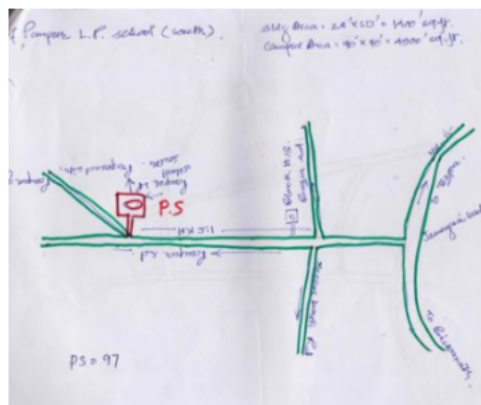

নিৰ্বাচক পঞ্জীয়ন বিষয়াৰ স্বাক্ষৰ

Nazri Naksha

Google Map View

Polling Station Building Front View

ভোটগ্ৰহন কেন্দ্ৰৰ সন্মুখৰ দৃশ্য

Cad View

Key MAP View

|  |  |  |
|--|--|--|
| <p>S 1 GLK8234568</p> <p>নাম : জাদব বৰা<br/>পিতাৰ নাম: ৰমা ঘৰা<br/>ঘৰ নং : 5<br/>বয়স : 75 লিঙ্গ : পুৰুষ</p> <p>ফটো উপলব্ধ</p>                   | <p>2 GLK8234579</p> <p>নাম : বুন বৰা<br/>স্বামীৰ নাম: যাদব বৰা<br/>ঘৰ নং : 5<br/>বয়স : 58 লিঙ্গ : মহিলা</p> <p>ফটো উপলব্ধ</p>         | <p>3 GLK8234580</p> <p>নাম : বদন বৰা<br/>পিতাৰ নাম: যাদব বৰা<br/>ঘৰ নং : 5<br/>বয়স : 40 লিঙ্গ : পুৰুষ</p> <p>ফটো উপলব্ধ</p>               |
| <p>#2 4 GLK8234604</p> <p>নাম : কবিতা শইকীয়া দত্ত<br/>স্বামীৰ নাম: মানব দত্ত<br/>ঘৰ নং : 1<br/>বয়স : 36 লিঙ্গ : মহিলা</p> <p>ফটো উপলব্ধ</p>    | <p>5 GLK0559435</p> <p>নাম : জ্যোতিকা বৰা<br/>স্বামীৰ নাম: বদন বৰা<br/>ঘৰ নং : 02<br/>বয়স : 34 লিঙ্গ : মহিলা</p> <p>ফটো উপলব্ধ</p>    | <p>6 GLK2171815</p> <p>নাম : মুনমী হাজৰিকা<br/>পিতাৰ নাম: চন্দ্ৰ হাজৰিকা<br/>ঘৰ নং : 5<br/>বয়স : 39 লিঙ্গ : মহিলা</p> <p>ফটো উপলব্ধ</p>   |
| <p>S 7 GLK8234637</p> <p>নাম : তৰুন ফুকন<br/>পিতাৰ নাম: বিক্ৰাম ফুকন<br/>ঘৰ নং : 2<br/>বয়স : 65 লিঙ্গ : পুৰুষ</p> <p>ফটো উপলব্ধ</p>             | <p>8 GLK8234682</p> <p>নাম : দিব্যজ্যোতি বৰা<br/>পিতাৰ নাম: চন্দ্ৰ বৰা<br/>ঘৰ নং : 9<br/>বয়স : 55 লিঙ্গ : পুৰুষ</p> <p>ফটো উপলব্ধ</p> | <p>9 GLK0189662</p> <p>নাম : জোণ মুণি বৰা<br/>স্বামীৰ নাম: দিব্যজ্যোতি বৰা<br/>ঘৰ নং : 9<br/>বয়স : 46 লিঙ্গ : মহিলা</p> <p>ফটো উপলব্ধ</p> |
| <p>10 GLK8234706</p> <p>নাম : দেববালা বৰা<br/>স্বামীৰ নাম: নগেন বৰা<br/>ঘৰ নং : 8<br/>বয়স : 75 লিঙ্গ : মহিলা</p> <p>ফটো উপলব্ধ</p>              | <p>11 GLK8234717</p> <p>নাম : বাবুল বৰা<br/>পিতাৰ নাম: নগেন বৰা<br/>ঘৰ নং : 8<br/>বয়স : 52 লিঙ্গ : পুৰুষ</p> <p>ফটো উপলব্ধ</p>        | <p>12 GLK8234728</p> <p>নাম : ববী বৰা<br/>পিতাৰ নাম: নগেন বৰা<br/>ঘৰ নং : 8<br/>বয়স : 46 লিঙ্গ : মহিলা</p> <p>ফটো উপলব্ধ</p>              |
| <p>13 GLK1753250</p> <p>নাম : হৰেন বৰা<br/>পিতাৰ নাম: ৰমা বৰা<br/>ঘৰ নং : 8<br/>বয়স : 23 লিঙ্গ : পুৰুষ</p> <p>ফটো উপলব্ধ</p>                    | <p>14 GLK8234739</p> <p>নাম : ক্ষীৰধৰ বৰা<br/>পিতাৰ নাম: গোলোক বৰা<br/>ঘৰ নং : 6<br/>বয়স : 82 লিঙ্গ : পুৰুষ</p> <p>ফটো উপলব্ধ</p>     | <p>15 GLK8234740</p> <p>নাম : ৰেন বৰা<br/>স্বামীৰ নাম: ক্ষীৰধৰ বৰা<br/>ঘৰ নং : 6<br/>বয়স : 70 লিঙ্গ : মহিলা</p> <p>ফটো উপলব্ধ</p>         |
| <p>16 GLK8234751</p> <p>নাম : পল্লবিকা বৰা<br/>পিতাৰ নাম: ক্ষীৰধৰ বৰা<br/>ঘৰ নং : 6<br/>বয়স : 50 লিঙ্গ : মহিলা</p> <p>ফটো উপলব্ধ</p>            | <p>17 GLK8234773</p> <p>নাম : জীত বৰা<br/>পিতাৰ নাম: ক্ষীৰধৰ বৰা<br/>ঘৰ নং : 6<br/>বয়স : 46 লিঙ্গ : পুৰুষ</p> <p>ফটো উপলব্ধ</p>       | <p>18 GLK8234784</p> <p>নাম : ৰীপ বৰা<br/>পিতাৰ নাম: ক্ষীৰধৰ বৰা<br/>ঘৰ নং : 6<br/>বয়স : 44 লিঙ্গ : পুৰুষ</p> <p>ফটো উপলব্ধ</p>           |
| <p>19 GLK2404606</p> <p>নাম : অৰ্পনা শইকীয়া<br/>স্বামীৰ নাম: ৰিব বৰা<br/>ঘৰ নং : 6<br/>বয়স : 40 লিঙ্গ : মহিলা</p> <p>ফটো উপলব্ধ</p>            | <p>20 GLK2403939</p> <p>নাম : জলি কলিতা<br/>স্বামীৰ নাম: জীত বৰা<br/>ঘৰ নং : 6<br/>বয়স : 35 লিঙ্গ : মহিলা</p> <p>ফটো উপলব্ধ</p>       | <p>21 GLK8234795</p> <p>নাম : ৰাজেন বৰা<br/>পিতাৰ নাম: সুধন বৰা<br/>ঘৰ নং : 9<br/>বয়স : 70 লিঙ্গ : পুৰুষ</p> <p>ফটো উপলব্ধ</p>            |
| <p>22 GLK8234808</p> <p>নাম : পূৰ্ণদা বৰা<br/>স্বামীৰ নাম: ৰাজেন বৰা<br/>ঘৰ নং : 9<br/>বয়স : 65 লিঙ্গ : মহিলা</p> <p>ফটো উপলব্ধ</p>             | <p>23 GLK8234820</p> <p>নাম : নিতু বৰা<br/>পিতাৰ নাম: ৰাজেন বৰা<br/>ঘৰ নং : 9<br/>বয়স : 41 লিঙ্গ : মহিলা</p> <p>ফটো উপলব্ধ</p>        | <p>24 GLK8234842</p> <p>নাম : জুবী বৰা<br/>স্বামীৰ নাম: নিতু বৰা<br/>ঘৰ নং : 9<br/>বয়স : 37 লিঙ্গ : মহিলা</p> <p>ফটো উপলব্ধ</p>           |
| <p>25 GLK8234864</p> <p>নাম : কবিতা বৰা<br/>স্বামীৰ নাম: তুলসী বৰা<br/>ঘৰ নং : 8<br/>বয়স : 72 লিঙ্গ : মহিলা</p> <p>ফটো উপলব্ধ</p>               | <p>26 GLK8234875</p> <p>নাম : নিপন বৰা<br/>পিতাৰ নাম: তুলসী বৰা<br/>ঘৰ নং : 8<br/>বয়স : 51 লিঙ্গ : পুৰুষ</p> <p>ফটো উপলব্ধ</p>        | <p>27 GLK8234886</p> <p>নাম : কামিনী কটকী বৰা<br/>স্বামীৰ নাম: নিপন বৰা<br/>ঘৰ নং : 8<br/>বয়স : 37 লিঙ্গ : মহিলা</p> <p>ফটো উপলব্ধ</p>    |
| <p>28 GLK1724079</p> <p>নাম : প্ৰিতি ৰেখা দত্ত<br/>স্বামীৰ নাম: পুলক জ্যোতি ভূঞা<br/>ঘৰ নং : 8<br/>বয়স : 32 লিঙ্গ : মহিলা</p> <p>ফটো উপলব্ধ</p> | <p>29 GLK8234897</p> <p>নাম : নন্দ বৰা<br/>পিতাৰ নাম: মহৰাম বৰা<br/>ঘৰ নং : 9<br/>বয়স : 56 লিঙ্গ : পুৰুষ</p> <p>ফটো উপলব্ধ</p>        | <p>30 GLK8234900</p> <p>নাম : ব্ৰিণ বৰা<br/>স্বামীৰ নাম: নন্দ বৰা<br/>ঘৰ নং : 9<br/>বয়স : 52 লিঙ্গ : মহিলা</p> <p>ফটো উপলব্ধ</p>          |