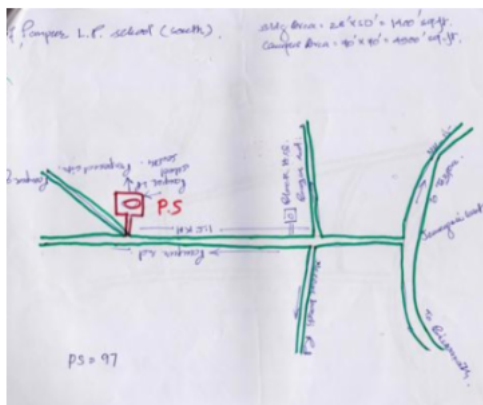

Nazri Naksha