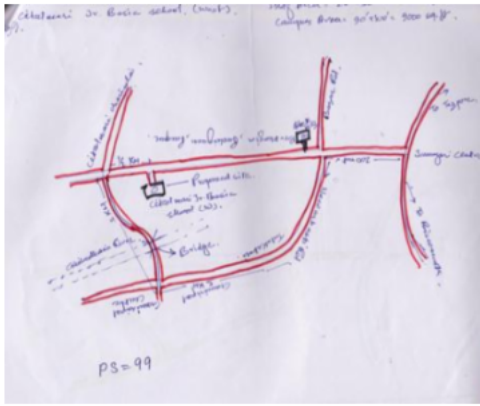

Nazri Naksha