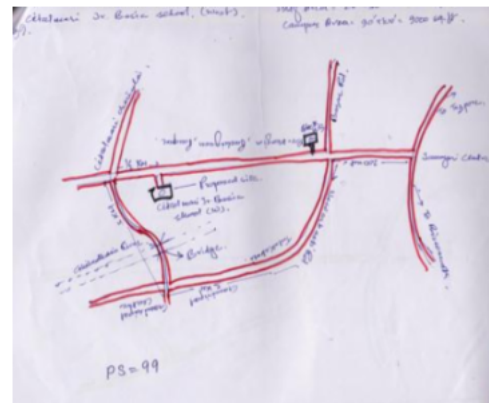

নিৰ্বাচক পঞ্জীয়ন বিষয়াৰ স্বাক্ষৰ

Nazri Naksha

Google Map View

Polling Station Building Front View

ভোটগ্ৰহন কেন্দ্ৰৰ সন্মুখৰ দৃশ্য

Cad View

Key MAP View

1 নাম : খগেশ্বৰ বৰুৱা পিতাৰ নাম: সোনাৰাম বৰুৱা ঘৰ নং : 1 বয়স : 72 লিঙ্গ : পুৰুষ	GLK8434568 ফটো উপলব্ধ	2 নাম : মিন বৰুৱা স্বামীৰ নাম: খগেশ্বৰ বৰুৱা ঘৰ নং : 1 বয়স : 52 লিঙ্গ : মহিলা	GLK8434579 ফটো উপলব্ধ	3 নাম : চয়নিকা বৰুৱা পিতাৰ নাম: খগেশ্বৰ বৰুৱা ঘৰ নং : 1 বয়স : 30 লিঙ্গ : মহিলা	GLK0557686 ফটো উপলব্ধ
4 নাম : ফুন কলিতা পিতাৰ নাম: যোগেশ্বৰ কলিতা ঘৰ নং : 2 বয়স : 50 লিঙ্গ : মহিলা	GLK8434604 ফটো উপলব্ধ	5 নাম : দুৰ্গমল্লি কলিতা পিতাৰ নাম: যজ্ঞেশ্বৰ কলিতা ঘৰ নং : 2 বয়স : 48 লিঙ্গ : মহিলা	GLK8434615 ফটো উপলব্ধ	6 নাম : পূৰ্বী শইকীয়া কলিতা স্বামীৰ নাম: ৰাজেন কলিতা ঘৰ নং : 2 বয়স : 48 লিঙ্গ : মহিলা	GLK0236729 ফটো উপলব্ধ
7 নাম : ৰাজেন কলিতা পিতাৰ নাম: যজ্ঞেশ্বৰ কলিতা ঘৰ নং : 2 বয়স : 42 লিঙ্গ : পুৰুষ	GLK8434626 ফটো উপলব্ধ	8 নাম : সোনাৰাম বৰুৱা পিতাৰ নাম: গুৰুলু বৰুৱা ঘৰ নং : 9 বয়স : 82 লিঙ্গ : পুৰুষ	GLK8434648 ফটো উপলব্ধ	9 নাম : গুন বৰুৱা স্বামীৰ নাম: সোনাৰাম বৰুৱা ঘৰ নং : 9 বয়স : 72 লিঙ্গ : মহিলা	GLK8434637 ফটো উপলব্ধ
10 নাম : বিশ্ৰুজিত বৰুৱা পিতাৰ নাম: সোনাৰাম বৰুৱা ঘৰ নং : 9 বয়স : 46 লিঙ্গ : পুৰুষ	GLK8434659 ফটো উপলব্ধ	11 নাম : মুণাল এস বৰুৱা পিতাৰ নাম: সোনাৰাম বৰুৱা ঘৰ নং : 9 বয়স : 42 লিঙ্গ : পুৰুষ	GLK8434671 ফটো উপলব্ধ	12 নাম : সুভাষ বৰুৱা পিতাৰ নাম: সোনাৰাম বৰুৱা ঘৰ নং : 9 বয়স : 38 লিঙ্গ : পুৰুষ	GLK8434693 ফটো উপলব্ধ
13 নাম : পূৰ্বী বৰা বৰুৱা স্বামীৰ নাম: বিশ্ৰুজিত বৰুৱা ঘৰ নং : 9 বয়স : 29 লিঙ্গ : মহিলা	GLK0557959 ফটো উপলব্ধ	14 নাম : তিলকা ভূঞা স্বামীৰ নাম: ভব ভূঞা ঘৰ নং : 8 বয়স : 70 লিঙ্গ : মহিলা	GLK8434682 ফটো উপলব্ধ	15 নাম : নাৰায়ন ভূঞা পিতাৰ নাম: ভব ভূঞা ঘৰ নং : 8 বয়স : 52 লিঙ্গ : পুৰুষ	GLK8434717 ফটো উপলব্ধ
16 নাম : বসন্ত ভূঞা পিতাৰ নাম: ভব ভূঞা ঘৰ নং : 8 বয়স : 48 লিঙ্গ : পুৰুষ	GLK8434728 ফটো উপলব্ধ	17 নাম : আইমনি ভূঞা স্বামীৰ নাম: বসন্ত ভূঞা ঘৰ নং : 8 বয়স : 43 লিঙ্গ : মহিলা	GLK8434739 ফটো উপলব্ধ	18 নাম : ভনি ভূঞা স্বামীৰ নাম: নাৰায়ন ভূঞা ঘৰ নং : 8 বয়স : 37 লিঙ্গ : মহিলা	GLK0557702 ফটো উপলব্ধ
19 নাম : মনজীত ভূঞা পিতাৰ নাম: বসন্ত ভূঞা ঘৰ নং : 8 বয়স : 24 লিঙ্গ : পুৰুষ	GLK0458372 ফটো উপলব্ধ	20 নাম : পাপ ভূঞা পিতাৰ নাম: দেবেশ্বৰ ভূঞা ঘৰ নং : 5 বয়স : 34 লিঙ্গ : পুৰুষ	GLK8434751 ফটো উপলব্ধ	21 নাম : ইলা ভূঞা স্বামীৰ নাম: দেবেশ্বৰ ভূঞা ঘৰ নং : 6 বয়স : 69 লিঙ্গ : মহিলা	GLK8434773 ফটো উপলব্ধ
22 নাম : বিদিপ ভূঞা পিতাৰ নাম: দেবেশ্বৰ ভূঞা ঘৰ নং : 6 বয়স : 41 লিঙ্গ : পুৰুষ	GLK8434795 ফটো উপলব্ধ	23 নাম : চুন মণি ভূঞা স্বামীৰ নাম: বিদিপ ভূঞা ঘৰ নং : 6 বয়স : 35 লিঙ্গ : মহিলা	GLK1434018 ফটো উপলব্ধ	24 নাম : জীৱেশ্বৰী বৰা স্বামীৰ নাম: পাপ ভূঞা ঘৰ নং : 06 বয়স : 34 লিঙ্গ : মহিলা	GLK2395077 ফটো উপলব্ধ
25 নাম : বিপুল হাজৰিকা পিতাৰ নাম: দাৰিৰাম হাজৰিকা ঘৰ নং : 9 বয়স : 60 লিঙ্গ : পুৰুষ	GLK8434820 ফটো উপলব্ধ	26 নাম : মিনাক্ষী হাজৰিকা স্বামীৰ নাম: বিপুল হাজৰিকা ঘৰ নং : 9 বয়স : 50 লিঙ্গ : মহিলা	GLK8434831 ফটো উপলব্ধ	R 27 নাম : ৰিংকু কাকতি পিতাৰ নাম: পোন্দোক কাকতি ঘৰ নং : 9 বয়স : 34 লিঙ্গ : মহিলা	GLK8434842 ফটো উপলব্ধ
# 28 নাম : বুৰ হাজৰিকা পিতাৰ নাম: যোগেশ্বৰ হাজৰিকা ঘৰ নং : 8 বয়স : 44 লিঙ্গ : পুৰুষ	GLK0198374 ফটো উপলব্ধ	29 নাম : কনক হাজৰিকা পিতাৰ নাম: যোগেশ্বৰ হাজৰিকা ঘৰ নং : 8 বয়স : 37 লিঙ্গ : পুৰুষ	GLK8434864 ফটো উপলব্ধ	30 নাম : ৰনু হাজৰিকা পিতাৰ নাম: যোগেশ্বৰ হাজৰিকা ঘৰ নং : 8 বয়স : 36 লিঙ্গ : পুৰুষ	GLK8434853 ফটো উপলব্ধ