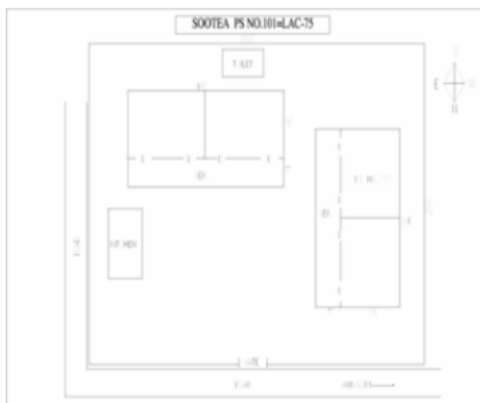

নিৰ্বাচক পঞ্জীয়ন বিষয়াৰ স্বাক্ষৰ

Nazri Naksha

Google Map View

Polling Station Building Front View

ভোটগ্ৰহন কেন্দ্ৰৰ সন্মুখৰ দৃশ্য

Cad View

Key MAP View

1 নাম : ভবেন নাথ পিতাৰ নাম: পানীৰাম নাথ ঘৰ নং : 2 বয়স : 62 লিঙ্গ : পুৰুষ	GLK8534563 ফটো উপলব্ধ	2 নাম : মিনতি নাথ স্বামীৰ নাম: ভবেন নাথ ঘৰ নং : 2 বয়স : 55 লিঙ্গ : মহিলা	GLK8534574 ফটো উপলব্ধ	3 নাম : ৰিণ্টু নাথ পিতাৰ নাম: ভবেন নাথ ঘৰ নং : 2 বয়স : 38 লিঙ্গ : পুৰুষ	GLK8534585 ফটো উপলব্ধ
4 নাম : অচ্যুত নাথ পিতাৰ নাম: ভবেন নাথ ঘৰ নং : 2 বয়স : 34 লিঙ্গ : পুৰুষ	GLK2172443 ফটো উপলব্ধ	5 নাম : মণিকা নাথ স্বামীৰ নাম: ৰিণ্টু নাথ ঘৰ নং : 2 বয়স : 34 লিঙ্গ : মহিলা	GLK2373629 ফটো উপলব্ধ	6 নাম : অনিমা নাথ স্বামীৰ নাম: নগেন নাথ ঘৰ নং : 9 বয়স : 57 লিঙ্গ : মহিলা	GLK8534610 ফটো উপলব্ধ
7 নাম : গৰীন নাথ পিতাৰ নাম: নগেন নাথ ঘৰ নং : 3 বয়স : 30 লিঙ্গ : পুৰুষ	GLK0403642 ফটো উপলব্ধ	8 নাম : জয়ন্ত নাথ পিতাৰ নাম: সৰ্বেশ্বৰ নাথ ঘৰ নং : 9 বয়স : 30 লিঙ্গ : পুৰুষ	GLK0273607 ফটো উপলব্ধ	9 নাম : কন্দপ নাথ পিতাৰ নাম: সৰ্বেশ্বৰ নাথ ঘৰ নং : 9 বয়স : 25 লিঙ্গ : পুৰুষ	GLK0560979 ফটো উপলব্ধ
10 নাম : মহেন্দ্ৰ নাথ পিতাৰ নাম: খগেশ্বৰ নাথ ঘৰ নং : 8 বয়স : 59 লিঙ্গ : পুৰুষ	GLK8534632 ফটো উপলব্ধ	11 নাম : হেমপ্ৰভা নাথ স্বামীৰ নাম: মহেন্দ্ৰ নাথ ঘৰ নং : 8 বয়স : 54 লিঙ্গ : মহিলা	GLK8534643 ফটো উপলব্ধ	12 নাম : লিখক নাথ পিতাৰ নাম: মহেন্দ্ৰ নাথ ঘৰ নং : 8 বয়স : 38 লিঙ্গ : পুৰুষ	GLK8534654 ফটো উপলব্ধ
13 নাম : তুষা দেৱী স্বামীৰ নাম: দিগন্ত নাথ ঘৰ নং : 4 বয়স : 26 লিঙ্গ : মহিলা	OVA0004440 ফটো উপলব্ধ	14 নাম : ডিম্বেশ্বৰী দেৱী পিতাৰ নাম: সোনাৰাম নাথ ঘৰ নং : 5 বয়স : 53 লিঙ্গ : মহিলা	GLK8534676 ফটো উপলব্ধ	15 নাম : কল্পনা দেৱী পিতাৰ নাম: সোনাৰাম নাথ ঘৰ নং : 5 বয়স : 53 লিঙ্গ : মহিলা	GLK8534687 ফটো উপলব্ধ
16 নাম : চন্দনা দেৱী পিতাৰ নাম: সোনাৰাম নাথ ঘৰ নং : 5 বয়স : 47 লিঙ্গ : মহিলা	GLK8534698 ফটো উপলব্ধ	S 17 নাম : ডেলীমোনী বৰা পিতাৰ নাম: ৰমেন বৰা ঘৰ নং : 5 বয়স : 23 লিঙ্গ : মহিলা	GLK1226307 ফটো উপলব্ধ	18 নাম : নাৰায়ন নাথ পিতাৰ নাম: সোনাৰাম নাথ ঘৰ নং : 9 বয়স : 58 লিঙ্গ : পুৰুষ	GLK8534734 ফটো উপলব্ধ
19 নাম : ৰান নাথ স্বামীৰ নাম: নাৰায়ন নাথ ঘৰ নং : 9 বয়স : 51 লিঙ্গ : মহিলা	GLK8534745 ফটো উপলব্ধ	20 নাম : নিকু নাথ পিতাৰ নাম: নাৰায়ন নাথ ঘৰ নং : 9 বয়স : 38 লিঙ্গ : পুৰুষ	GLK8534756 ফটো উপলব্ধ	21 নাম : সমৰ ঝোঁতাতি নাথ পিতাৰ নাম: নাৰায়ণ নাথ ঘৰ নং : 9 বয়স : 31 লিঙ্গ : পুৰুষ	GLK8538974 ফটো উপলব্ধ
22 নাম : সীমিমনী বৰগোঁহাই নাথ স্বামীৰ নাম: সমৰ জ্যোতি নাথ ঘৰ নং : 9 বয়স : 31 লিঙ্গ : মহিলা	GLK1734268 ফটো উপলব্ধ	23 নাম : জয়মতী দেৱী পিতাৰ নাম: পানীৰাম নাথ ঘৰ নং : 8 বয়স : 60 লিঙ্গ : মহিলা	GLK8534767 ফটো উপলব্ধ	24 নাম : ভাৰতী দেৱী স্বামীৰ নাম: জগত নাথ ঘৰ নং : 8 বয়স : 48 লিঙ্গ : মহিলা	GLK8534789 ফটো উপলব্ধ
25 নাম : দিগন্ত নাথ পিতাৰ নাম: মহেন্দ্ৰ নাথ ঘৰ নং : 8 বয়স : 30 লিঙ্গ : পুৰুষ	GLK0349878 ফটো উপলব্ধ	26 নাম : বিপুল নাথ পিতাৰ নাম: জগত নাথ ঘৰ নং : 8 বয়স : 28 লিঙ্গ : পুৰুষ	GLK0350546 ফটো উপলব্ধ	27 নাম : নিপুল নাথ পিতাৰ নাম: জগত চন্দ্ৰ নাথ ঘৰ নং : 8 বয়স : 24 লিঙ্গ : পুৰুষ	GLK0458265 ফটো উপলব্ধ
28 নাম : গুন নাথ পিতাৰ নাম: যোগেন নাথ ঘৰ নং : 9 বয়স : 62 লিঙ্গ : পুৰুষ	GLK8534790 ফটো উপলব্ধ	29 নাম : মনিমালা নাথ স্বামীৰ নাম: গুনাধৰ নাথ ঘৰ নং : 9 বয়স : 60 লিঙ্গ : মহিলা	GLK8534803 ফটো উপলব্ধ	30 নাম : প্ৰাণজিৎ নাথ পিতাৰ নাম: গুনাধৰ নাথ ঘৰ নং : 9 বয়স : 39 লিঙ্গ : পুৰুষ	GLK0458224 ফটো উপলব্ধ