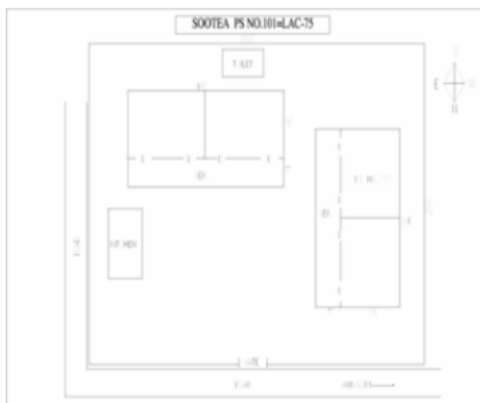

নিৰ্বাচক পঞ্জীয়ন বিষয়াৰ স্বাক্ষৰ

Nazri Naksha

Google Map View

Polling Station Building Front View

ভোটগ্ৰহন কেন্দ্ৰৰ সন্মুখৰ দৃশ্য

Cad View

Key MAP View

1 নাম : নাৰায়ন হাজৰিকা পিতাৰ নাম: উমাচৰন হাজৰিকা ঘৰ নং : ১ বয়স : 85 লিঙ্গ : পুৰুষ	GLK8634568 ফটো উপলব্ধ	2 নাম : কিৰন হাজৰিকা স্বামীৰ নাম: নাৰায়ন হাজৰিকা ঘৰ নং : ১ বয়স : 66 লিঙ্গ : মহিলা	GLK8634579 ফটো উপলব্ধ	3 নাম : বোধন হাজৰিকা পিতাৰ নাম: নাৰায়ন হাজৰিকা ঘৰ নং : ১ বয়স : 49 লিঙ্গ : পুৰুষ	GLK8634580 ফটো উপলব্ধ
4 নাম : ববিতা হাজৰিকা পিতাৰ নাম: নাৰায়ন হাজৰিকা ঘৰ নং : ১ বয়স : 40 লিঙ্গ : মহিলা	GLK8634615 ফটো উপলব্ধ	5 নাম : কীৰ্তী হাজৰিকা পিতাৰ নাম: নাৰায়ন হাজৰিকা ঘৰ নং : ১ বয়স : 39 লিঙ্গ : পুৰুষ	GLK8634604 ফটো উপলব্ধ	6 নাম : মামু হাজৰিকা স্বামীৰ নাম: বোধন হাজৰিকা ঘৰ নং : ১ বয়স : 38 লিঙ্গ : মহিলা	GLK8634591 ফটো উপলব্ধ
7 নাম : নয়ন মণি হাজৰিকা পিতাৰ নাম: নাৰায়ন হাজৰিকা ঘৰ নং : ০১ বয়স : 36 লিঙ্গ : পুৰুষ	GLK0405464 ফটো উপলব্ধ	8 নাম : সঙ্গিতা বৰা হাজৰিকা স্বামীৰ নাম: নয়ন মণি হাজৰিকা ঘৰ নং : ০১ বয়স : 34 লিঙ্গ : মহিলা	GLK8634808 ফটো উপলব্ধ	9 নাম : নয়নী হাজৰিকা স্বামীৰ নাম: কীৰ্তী হাজৰিকা ঘৰ নং : ১ বয়স : 34 লিঙ্গ : মহিলা	GLK0200014 ফটো উপলব্ধ
10 নাম : প্ৰশান্ত বৰা পিতাৰ নাম: বেনুধৰ বৰা ঘৰ নং : ২ বয়স : 51 লিঙ্গ : পুৰুষ	GLK8634637 ফটো উপলব্ধ	11 নাম : হৰেন বৰা পিতাৰ নাম: বেনুধৰ বৰা ঘৰ নং : ২ বয়স : 45 লিঙ্গ : পুৰুষ	GLK8634648 ফটো উপলব্ধ	12 নাম : অনন্ত বৰা পিতাৰ নাম: বেণু বৰা ঘৰ নং : ২ বয়স : 45 লিঙ্গ : পুৰুষ	GLK1753268 ফটো উপলব্ধ
13 নাম : অনিল বৰা পিতাৰ নাম: বেণুধৰ বৰা ঘৰ নং : ২ বয়স : 41 লিঙ্গ : পুৰুষ	GLK8634660 ফটো উপলব্ধ	14 নাম : জিন্দুমনি বৰা পিতাৰ নাম: অনিল বৰা ঘৰ নং : ২ বয়স : 35 লিঙ্গ : মহিলা	OVA0144691 ফটো উপলব্ধ	15 নাম : জ্ঞানজ্যোতি বৰা পিতাৰ নাম: বেণুধৰ বৰা ঘৰ নং : ২ বয়স : 33 লিঙ্গ : পুৰুষ	GLK8634671 ফটো উপলব্ধ
16 নাম : বীনা বৰা স্বামীৰ নাম: ফনি বৰা ঘৰ নং : ৩ বয়স : 61 লিঙ্গ : মহিলা	GLK8634717 ফটো উপলব্ধ	17 নাম : ৰশ্মি বৰা পিতাৰ নাম: ফনী বৰা ঘৰ নং : ৩ বয়স : 40 লিঙ্গ : মহিলা	GLK8634739 ফটো উপলব্ধ	18 নাম : বুৰমনি বৰা পিতাৰ নাম: ফনী বৰা ঘৰ নং : ৩ বয়স : 38 লিঙ্গ : পুৰুষ	GLK8634740 ফটো উপলব্ধ
19 নাম : বিংকি বৰা স্বামীৰ নাম: বুৰমনি বৰা ঘৰ নং : ৩ বয়স : 32 লিঙ্গ : মহিলা	GLK0558536 ফটো উপলব্ধ	20 নাম : প্ৰাঞ্জল বৰা পিতাৰ নাম: বনমালী বৰা ঘৰ নং : ৩ বয়স : 30 লিঙ্গ : পুৰুষ	GLK8640888 ফটো উপলব্ধ	21 নাম : নিকুমনী দাস বৰুৱা স্বামীৰ নাম: ৰাতুল বৰুৱা ঘৰ নং : ৩ বয়স : 25 লিঙ্গ : মহিলা	GLK0597591 ফটো উপলব্ধ
22 নাম : দুৰ্গেশ্বৰ বৰা পিতাৰ নাম: বগীৰাম বৰা ঘৰ নং : ৮ বয়স : 66 লিঙ্গ : পুৰুষ	GLK8634751 ফটো উপলব্ধ	23 নাম : মঞ্জু বৰা স্বামীৰ নাম: দুৰ্গেশ্বৰ বৰা ঘৰ নং : ৮ বয়স : 56 লিঙ্গ : মহিলা	GLK8634762 ফটো উপলব্ধ	24 নাম : ববি বৰা পিতাৰ নাম: দুৰ্গেশ্বৰ বৰা ঘৰ নং : ৮ বয়স : 38 লিঙ্গ : মহিলা	GLK8634784 ফটো উপলব্ধ
25 নাম : ধীৰাজ বৰা পিতাৰ নাম: দুৰ্গেশ্বৰ বৰা ঘৰ নং : ৮ বয়স : 31 লিঙ্গ : পুৰুষ	GLK0200113 ফটো উপলব্ধ	26 নাম : ৰঞ্জিত বৰা পিতাৰ নাম: পূৰ্ণ বৰা ঘৰ নং : ৮ বয়স : 30 লিঙ্গ : পুৰুষ	GLK0199745 ফটো উপলব্ধ	27 নাম : ভদ্ৰেশ্বৰী বৰা স্বামীৰ নাম: ভবৰাম বৰা ঘৰ নং : ৫ বয়স : 91 লিঙ্গ : মহিলা	GLK8634819 ফটো উপলব্ধ
28 নাম : পদ্ম বৰা পিতাৰ নাম: ভবৰাম বৰা ঘৰ নং : ৫ বয়স : 45 লিঙ্গ : পুৰুষ	GLK8634820 ফটো উপলব্ধ	29 নাম : দুৰ্লমনি বৰা স্বামীৰ নাম: পদ্ম বৰা ঘৰ নং : ৫ বয়স : 42 লিঙ্গ : মহিলা	GLK8634831 ফটো উপলব্ধ	30 নাম : চুমিত্ৰী বৰা পিতাৰ নাম: পূৰ্ণ বৰা ঘৰ নং : ৫ বয়স : 31 লিঙ্গ : মহিলা	GLK2172614 ফটো উপলব্ধ