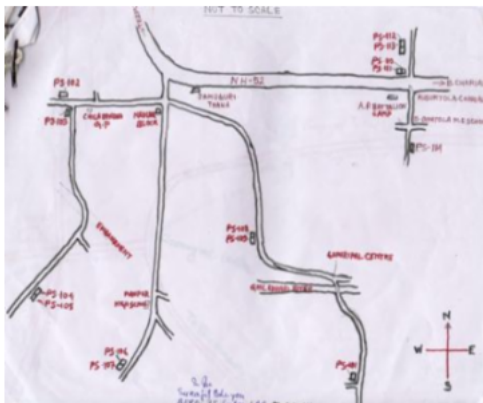

Nazri Naksha