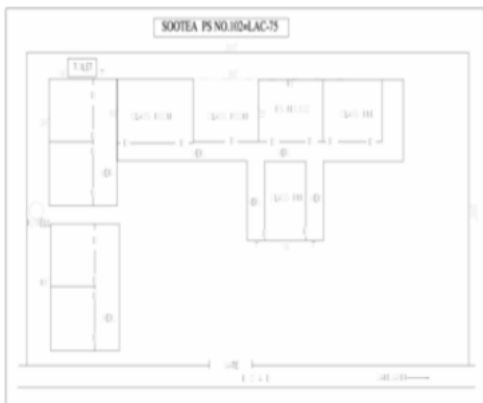

নিৰ্বাচক পঞ্জীয়ন বিষয়াৰ স্বাক্ষৰ

Nazri Naksha

Google Map View

Polling Station Building Front View

ভোটগ্ৰহন কেন্দ্ৰৰ সন্মুখৰ দৃশ্য

Cad View

Key MAP View

1 নাম : বিন বৰা স্বামীৰ নাম: ভোগেশ্বৰ বৰা ঘৰ নং : ২ বয়স : 65 লিঙ্গ : মহিলা	GLK8734574 ফটো উপলব্ধ	2 নাম : জিতুমনি বৰা পিতাৰ নাম: ভোগেশ্বৰ বৰা ঘৰ নং : ২ বয়স : 38 লিঙ্গ : পুৰুষ	GLK8734585 ফটো উপলব্ধ	3 নাম : প্ৰিয়ংকা বৰা পিতাৰ নাম: বৃন্তা বৰুৱা ঘৰ নং : ২২ বয়স : 34 লিঙ্গ : মহিলা	GLK0055657 ফটো উপলব্ধ
4 নাম : ধান বৰা মাতৃৰ নাম: মালতী বৰা ঘৰ নং : ৩ বয়স : 52 লিঙ্গ : পুৰুষ	GLK8734610 ফটো উপলব্ধ	5 নাম : প্ৰবীণ বৰা মাতৃৰ নাম: মালতী বৰা ঘৰ নং : 3 বয়স : 45 লিঙ্গ : পুৰুষ	GLK8734621 ফটো উপলব্ধ	6 নাম : মণি বৰা স্বামীৰ নাম: ধন বৰা ঘৰ নং : ৩ বয়স : 41 লিঙ্গ : মহিলা	GLK8734632 ফটো উপলব্ধ
7 নাম : স্বৰ্ণ বৰা স্বামীৰ নাম: গঙাই বৰা ঘৰ নং : 8 বয়স : 70 লিঙ্গ : মহিলা	GLK8734687 ফটো উপলব্ধ	8 নাম : ৰঞ্জিত বৰা পিতাৰ নাম: গঙাই বৰা ঘৰ নং : 8 বয়স : 60 লিঙ্গ : পুৰুষ	GLK8734698 ফটো উপলব্ধ	9 নাম : প্ৰসন্ন বৰা পিতাৰ নাম: গঙাই বৰা ঘৰ নং : 8 বয়স : 43 লিঙ্গ : পুৰুষ	GLK8734654 ফটো উপলব্ধ
10 নাম : মিনতী বৰা স্বামীৰ নাম: ৰঞ্জিত বৰা ঘৰ নং : 8 বয়স : 42 লিঙ্গ : মহিলা	GLK8734665 ফটো উপলব্ধ	11 নাম : চুনি দত্ত বৰা স্বামীৰ নাম: প্ৰসন্ন বৰা ঘৰ নং : 8 বয়স : 40 লিঙ্গ : মহিলা	GLK8734643 ফটো উপলব্ধ	12 নাম : প্ৰবিতা দেৱী স্বামীৰ নাম: জগত নাথ ঘৰ নং : 8 বয়স : 38 লিঙ্গ : মহিলা	GLK8742367 ফটো উপলব্ধ
13 নাম : ভিতালী বৰা পিতাৰ নাম: ৰঞ্জিত বৰা ঘৰ নং : ৮ বয়স : 29 লিঙ্গ : মহিলা	GLK0295345 ফটো উপলব্ধ	14 নাম : জিতুল বৰা পিতাৰ নাম: ৰঞ্জিত বৰা ঘৰ নং : 8 বয়স : 28 লিঙ্গ : পুৰুষ	GLK0295469 ফটো উপলব্ধ	15 নাম : বিত বৰা পিতাৰ নাম: ৰঞ্জিত বৰা ঘৰ নং : 8 বয়স : 24 লিঙ্গ : মহিলা	GLK0447045 ফটো উপলব্ধ
16 নাম : ৰূপম বৰা পিতাৰ নাম: ৰঞ্জিত বৰা ঘৰ নং : 4 বয়স : 21 লিঙ্গ : পুৰুষ	GLK2380202 ফটো উপলব্ধ	17 নাম : প্ৰদীপ বৰা পিতাৰ নাম: টংকেশ্বৰ বৰা ঘৰ নং : ৫ বয়স : 45 লিঙ্গ : মহিলা	GLK8734723 ফটো উপলব্ধ	18 নাম : পূৰ্ণিমা দেৱী বৰা স্বামীৰ নাম: প্ৰদীপ বৰা ঘৰ নং : ৫ বয়স : 42 লিঙ্গ : মহিলা	GLK8734745 ফটো উপলব্ধ
19 নাম : ইন্দ্ৰেশ্বৰ বৰা পিতাৰ নাম: লোকনাথ বৰা ঘৰ নং : ৬ বয়স : 52 লিঙ্গ : পুৰুষ	GLK8734734 ফটো উপলব্ধ	20 নাম : চুমি বৰা স্বামীৰ নাম: ইন্দ্ৰেশ্বৰ বৰা ঘৰ নং : ৬ বয়স : 48 লিঙ্গ : মহিলা	GLK0200550 ফটো উপলব্ধ	21 নাম : দিপু বৰা পিতাৰ নাম: লোকনাথ বৰা ঘৰ নং : ৬ বয়স : 47 লিঙ্গ : পুৰুষ	GLK8734756 ফটো উপলব্ধ
22 নাম : ৰঞ্জু বৰা পিতাৰ নাম: লোকনাথ বৰা ঘৰ নং : ৬ বয়স : 44 লিঙ্গ : মহিলা	GLK8734767 ফটো উপলব্ধ	23 নাম : বিমলা দেৱী স্বামীৰ নাম: বুদ্ধি নাথ ঘৰ নং : ৭ বয়স : 62 লিঙ্গ : মহিলা	GLK8734789 ফটো উপলব্ধ	24 নাম : শ্ৰীলোহিত নাথ পিতাৰ নাম: বুদ্ধিৰাম নাথ ঘৰ নং : ৭ বয়স : 44 লিঙ্গ : পুৰুষ	GLK8734790 ফটো উপলব্ধ
25 নাম : সোনমনি নাথ পিতাৰ নাম: বুদ্ধি নাথ ঘৰ নং : ৭ বয়স : 38 লিঙ্গ : পুৰুষ	GLK8734803 ফটো উপলব্ধ	26 নাম : নিজৰা দেৱী স্বামীৰ নাম: সোনমনি নাথ ঘৰ নং : ৭ বয়স : 30 লিঙ্গ : মহিলা	GLK0559088 ফটো উপলব্ধ	27 নাম : ডিম্বেশ্বৰী দেৱী স্বামীৰ নাম: কোষেশ্বৰ নাথ ঘৰ নং : ৮ বয়স : 75 লিঙ্গ : মহিলা	GLK8734836 ফটো উপলব্ধ
28 নাম : কুশল নাথ পিতাৰ নাম: কোষেশ্বৰ নাথ ঘৰ নং : ৮ বয়স : 58 লিঙ্গ : পুৰুষ	GLK8734847 ফটো উপলব্ধ	29 নাম : গুনমনি নাথ পিতাৰ নাম: কোষেশ্বৰ নাথ ঘৰ নং : ৮ বয়স : 55 লিঙ্গ : পুৰুষ	GLK8734858 ফটো উপলব্ধ	30 নাম : ৰেবন নাথ পিতাৰ নাম: কোষেশ্বৰ নাথ ঘৰ নং : ৮ বয়স : 52 লিঙ্গ : পুৰুষ	GLK8734869 ফটো উপলব্ধ