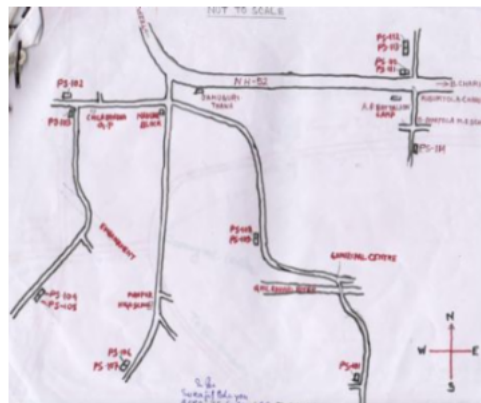

নিৰ্বাচক পঞ্জীয়ন বিষয়াৰ স্বাক্ষৰ

Nazri Naksha

Google Map View

Polling Station Building Front View

ভোটগ্ৰহন কেন্দ্ৰৰ সন্মুখৰ দৃশ্য

Cad View

Key MAP View

1 নাম : বিন বৰা স্বামীৰ নাম: ভোগেশ্বৰ বৰা ঘৰ নং : ২ বয়স : 65 লিঙ্গ : মহিলা	GLK8734574 ফটো উপলব্ধ	2 নাম : জিতুমনি বৰা পিতাৰ নাম: ভোগেশ্বৰ বৰা ঘৰ নং : ২ বয়স : 38 লিঙ্গ : পুৰুষ	GLK8734585 ফটো উপলব্ধ	3 নাম : প্ৰিয়ংকা বৰা পিতাৰ নাম: বৃন্তা বৰুৱা ঘৰ নং : ২২ বয়স : 34 লিঙ্গ : মহিলা	GLK0055657 ফটো উপলব্ধ
4 নাম : ধান বৰা মাতৃৰ নাম: মালতী বৰা ঘৰ নং : ৩ বয়স : 52 লিঙ্গ : পুৰুষ	GLK8734610 ফটো উপলব্ধ	5 নাম : প্ৰবীণ বৰা মাতৃৰ নাম: মালতী বৰা ঘৰ নং : 3 বয়স : 45 লিঙ্গ : পুৰুষ	GLK8734621 ফটো উপলব্ধ	6 নাম : মণি বৰা স্বামীৰ নাম: ধন বৰা ঘৰ নং : ৩ বয়স : 41 লিঙ্গ : মহিলা	GLK8734632 ফটো উপলব্ধ
7 নাম : স্বৰ্ণ বৰা স্বামীৰ নাম: গঙাই বৰা ঘৰ নং : 8 বয়স : 70 লিঙ্গ : মহিলা	GLK8734687 ফটো উপলব্ধ	8 নাম : ৰঞ্জিত বৰা পিতাৰ নাম: গঙাই বৰা ঘৰ নং : 8 বয়স : 60 লিঙ্গ : পুৰুষ	GLK8734698 ফটো উপলব্ধ	9 নাম : প্ৰসন্ন বৰা পিতাৰ নাম: গঙাই বৰা ঘৰ নং : 8 বয়স : 43 লিঙ্গ : পুৰুষ	GLK8734654 ফটো উপলব্ধ
10 নাম : মিনতী বৰা স্বামীৰ নাম: ৰঞ্জিত বৰা ঘৰ নং : 8 বয়স : 42 লিঙ্গ : মহিলা	GLK8734665 ফটো উপলব্ধ	11 নাম : চুনি দত্ত বৰা স্বামীৰ নাম: প্ৰসন্ন বৰা ঘৰ নং : 8 বয়স : 40 লিঙ্গ : মহিলা	GLK8734643 ফটো উপলব্ধ	12 নাম : প্ৰবিতা দেৱী স্বামীৰ নাম: জগত নাথ ঘৰ নং : 8 বয়স : 38 লিঙ্গ : মহিলা	GLK8742367 ফটো উপলব্ধ
13 নাম : ভিতালী বৰা পিতাৰ নাম: ৰঞ্জিত বৰা ঘৰ নং : ৮ বয়স : 29 লিঙ্গ : মহিলা	GLK0295345 ফটো উপলব্ধ	14 নাম : জিতুল বৰা পিতাৰ নাম: ৰঞ্জিত বৰা ঘৰ নং : 8 বয়স : 28 লিঙ্গ : পুৰুষ	GLK0295469 ফটো উপলব্ধ	15 নাম : বিত বৰা পিতাৰ নাম: ৰঞ্জিত বৰা ঘৰ নং : 8 বয়স : 24 লিঙ্গ : মহিলা	GLK0447045 ফটো উপলব্ধ
16 নাম : ৰূপম বৰা পিতাৰ নাম: ৰঞ্জিত বৰা ঘৰ নং : 4 বয়স : 21 লিঙ্গ : পুৰুষ	GLK2380202 ফটো উপলব্ধ	17 নাম : প্ৰদীপ বৰা পিতাৰ নাম: টংকেশ্বৰ বৰা ঘৰ নং : ৫ বয়স : 45 লিঙ্গ : মহিলা	GLK8734723 ফটো উপলব্ধ	18 নাম : পূৰ্ণিমা দেৱী বৰা স্বামীৰ নাম: প্ৰদীপ বৰা ঘৰ নং : ৫ বয়স : 42 লিঙ্গ : মহিলা	GLK8734745 ফটো উপলব্ধ
19 নাম : ইন্দ্ৰেশ্বৰ বৰা পিতাৰ নাম: লোকনাথ বৰা ঘৰ নং : ৬ বয়স : 52 লিঙ্গ : পুৰুষ	GLK8734734 ফটো উপলব্ধ	20 নাম : চুমি বৰা স্বামীৰ নাম: ইন্দ্ৰেশ্বৰ বৰা ঘৰ নং : ৬ বয়স : 48 লিঙ্গ : মহিলা	GLK0200550 ফটো উপলব্ধ	21 নাম : দিপু বৰা পিতাৰ নাম: লোকনাথ বৰা ঘৰ নং : ৬ বয়স : 47 লিঙ্গ : পুৰুষ	GLK8734756 ফটো উপলব্ধ
22 নাম : ৰঞ্জু বৰা পিতাৰ নাম: লোকনাথ বৰা ঘৰ নং : ৬ বয়স : 44 লিঙ্গ : মহিলা	GLK8734767 ফটো উপলব্ধ	23 নাম : বিমলা দেৱী স্বামীৰ নাম: বুদ্ধি নাথ ঘৰ নং : ৭ বয়স : 62 লিঙ্গ : মহিলা	GLK8734789 ফটো উপলব্ধ	24 নাম : শ্ৰীলোহিত নাথ পিতাৰ নাম: বুদ্ধিৰাম নাথ ঘৰ নং : ৭ বয়স : 44 লিঙ্গ : পুৰুষ	GLK8734790 ফটো উপলব্ধ
25 নাম : সোনমনি নাথ পিতাৰ নাম: বুদ্ধি নাথ ঘৰ নং : ৭ বয়স : 38 লিঙ্গ : পুৰুষ	GLK8734803 ফটো উপলব্ধ	26 নাম : নিজৰা দেৱী স্বামীৰ নাম: সোনমনি নাথ ঘৰ নং : ৭ বয়স : 30 লিঙ্গ : মহিলা	GLK0559088 ফটো উপলব্ধ	27 নাম : ডিম্বেশ্বৰী দেৱী স্বামীৰ নাম: কোষেশ্বৰ নাথ ঘৰ নং : ৮ বয়স : 75 লিঙ্গ : মহিলা	GLK8734836 ফটো উপলব্ধ
28 নাম : কুশল নাথ পিতাৰ নাম: কোষেশ্বৰ নাথ ঘৰ নং : ৮ বয়স : 58 লিঙ্গ : পুৰুষ	GLK8734847 ফটো উপলব্ধ	29 নাম : গুনমনি নাথ পিতাৰ নাম: কোষেশ্বৰ নাথ ঘৰ নং : ৮ বয়স : 55 লিঙ্গ : পুৰুষ	GLK8734858 ফটো উপলব্ধ	30 নাম : ৰেবন নাথ পিতাৰ নাম: কোষেশ্বৰ নাথ ঘৰ নং : ৮ বয়স : 52 লিঙ্গ : পুৰুষ	GLK8734869 ফটো উপলব্ধ