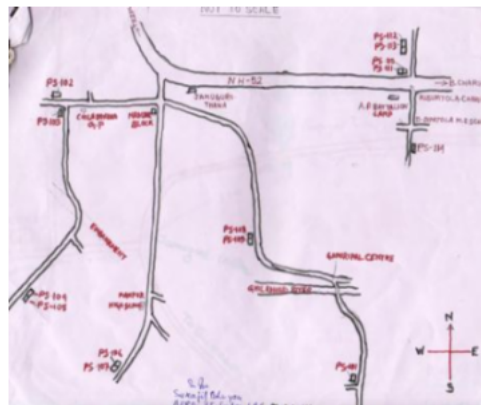

Key MAP View