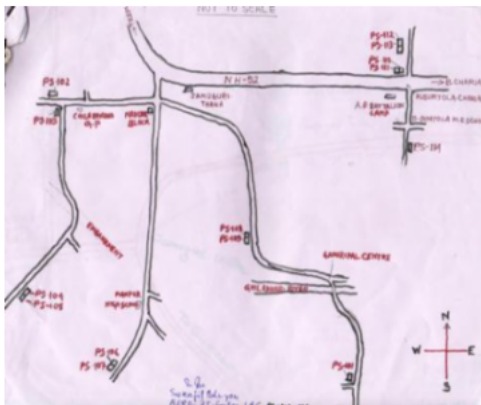

Nazri Naksha