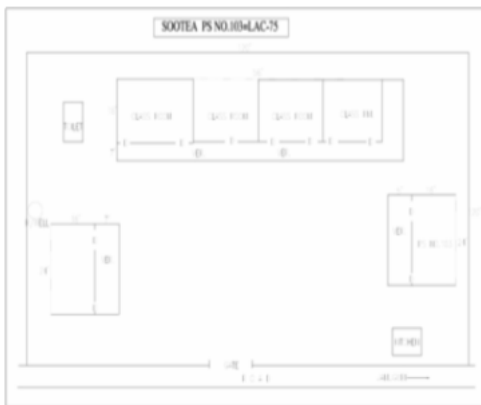

নিৰ্বাচক পঞ্জীয়ন বিষয়াৰ স্বাক্ষৰ

Nazri Naksha

Google Map View

Polling Station Building Front View

ভোটগ্ৰহন কেন্দ্ৰৰ সন্মুখৰ দৃশ্য

Cad View

Key MAP View

1 নাম : অনুৰূপা বৰা স্বামীৰ নাম: পবিত্ৰ বৰা ঘৰ নং : ১ বয়স : 48 লিঙ্গ : মহিলা	GLK8836677 ফটো উপলব্ধ	2 নাম : খঞ্জন বৰা মাতৃৰ নাম: অনুৰূপা বৰা ঘৰ নং : ১ বয়স : 20 লিঙ্গ : পুৰুষ	OVA0047472 ফটো উপলব্ধ	3 নাম : পাৰুল বৰা স্বামীৰ নাম: মানিক বৰা ঘৰ নং : ২ বয়স : 65 লিঙ্গ : মহিলা	GLK8835981 ফটো উপলব্ধ
4 নাম : কনক বৰা পিতাৰ নাম: মানিক বৰা ঘৰ নং : ২ বয়স : 41 লিঙ্গ : পুৰুষ	GLK8835992 ফটো উপলব্ধ	5 নাম : অখিল বৰা পিতাৰ নাম: মানিক বৰা ঘৰ নং : ২ বয়স : 38 লিঙ্গ : পুৰুষ	GLK8836008 ফটো উপলব্ধ	6 নাম : পূৰ্বী দাস বৰা স্বামীৰ নাম: অখিল বৰা ঘৰ নং : ২ বয়স : 30 লিঙ্গ : মহিলা	GLK0237628 ফটো উপলব্ধ
7 নাম : আল্পনা বৰা পিতাৰ নাম: বগীৰাম বৰা ঘৰ নং : ৩ বয়স : 55 লিঙ্গ : মহিলা	GLK8836020 ফটো উপলব্ধ	8 নাম : মিন্টু দাস পিতাৰ নাম: বগীৰাম দাস ঘৰ নং : ৩ বয়স : 51 লিঙ্গ : পুৰুষ	GLK0191882 ফটো উপলব্ধ	9 নাম : মণ্টু বৰা পিতাৰ নাম: বগীৰাম বৰা ঘৰ নং : ৩ বয়স : 49 লিঙ্গ : পুৰুষ	GLK8836031 ফটো উপলব্ধ
10 নাম : নীতি দাস স্বামীৰ নাম: প্ৰদীপ দাস ঘৰ নং : 8 বয়স : 59 লিঙ্গ : মহিলা	GLK8836053 ফটো উপলব্ধ	11 নাম : মানস দাস পিতাৰ নাম: প্ৰদীপ দাস ঘৰ নং : 8 বয়স : 42 লিঙ্গ : পুৰুষ	GLK8836064 ফটো উপলব্ধ	12 নাম : ৰিমা দাস স্বামীৰ নাম: মানস দাস ঘৰ নং : 8 বয়স : 28 লিঙ্গ : মহিলা	GLK0179762 ফটো উপলব্ধ
13 নাম : আনন্দ দাস পিতাৰ নাম: ভোগৰাম দাস ঘৰ নং : ৬ বয়স : 69 লিঙ্গ : পুৰুষ	GLK8836100 ফটো উপলব্ধ	S 14 নাম : অলকা দাস স্বামীৰ নাম: আনন্দ দাস ঘৰ নং : ৬ বয়স : 64 লিঙ্গ : মহিলা	GLK8836111 ফটো উপলব্ধ	15 নাম : ধীৰেনু দাস পিতাৰ নাম: ভোগৰাম দাস ঘৰ নং : ৬ বয়স : 57 লিঙ্গ : পুৰুষ	GLK8836122 ফটো উপলব্ধ
16 নাম : ভাৰতী হাজৰিকা দাস স্বামীৰ নাম: ধীৰেন দাস ঘৰ নং : 6 বয়স : 52 লিঙ্গ : মহিলা	GLK0389833 ফটো উপলব্ধ	17 নাম : ননী মাধব দাস পিতাৰ নাম: আনন্দ দাস ঘৰ নং : ৬ বয়স : 43 লিঙ্গ : পুৰুষ	GLK8836133 ফটো উপলব্ধ	18 নাম : উপাসা দাস পিতাৰ নাম: আনন্দ দাস ঘৰ নং : ৬ বয়স : 41 লিঙ্গ : মহিলা	GLK8836144 ফটো উপলব্ধ
19 নাম : শৰত দাস পিতাৰ নাম: দোলন দাস ঘৰ নং : ৭ বয়স : 52 লিঙ্গ : পুৰুষ	GLK8836166 ফটো উপলব্ধ	20 নাম : নবজ্যোতি দাস পিতাৰ নাম: দোলন দাস ঘৰ নং : ৭ বয়স : 49 লিঙ্গ : পুৰুষ	GLK8836177 ফটো উপলব্ধ	21 নাম : ভৰত দাস পিতাৰ নাম: দোলন দাস ঘৰ নং : ৭ বয়স : 48 লিঙ্গ : পুৰুষ	GLK8836188 ফটো উপলব্ধ
22 নাম : অপু দাস পিতাৰ নাম: দোলন দাস ঘৰ নং : ৭ বয়স : 42 লিঙ্গ : পুৰুষ	GLK8836199 ফটো উপলব্ধ	23 নাম : প্ৰিয়তম দাস পিতাৰ নাম: দোলন দাস ঘৰ নং : ৭ বয়স : 40 লিঙ্গ : পুৰুষ	GLK8836202 ফটো উপলব্ধ	24 নাম : ৰীণা দাস স্বামীৰ নাম: নবজ্যোতি দাস ঘৰ নং : ৭ বয়স : 38 লিঙ্গ : মহিলা	GLK0179861 ফটো উপলব্ধ
25 নাম : ৰান দাস স্বামীৰ নাম: প্ৰহ্লাদ দাস ঘৰ নং : ৮ বয়স : 69 লিঙ্গ : মহিলা	GLK8836224 ফটো উপলব্ধ	26 নাম : জিতু দাস পিতাৰ নাম: প্ৰহ্লাদ দাস ঘৰ নং : ৮ বয়স : 51 লিঙ্গ : পুৰুষ	GLK8836235 ফটো উপলব্ধ	27 নাম : নিজৰা দাস স্বামীৰ নাম: জিতু দাস ঘৰ নং : 8 বয়স : 30 লিঙ্গ : মহিলা	GLK0410308 ফটো উপলব্ধ
28 নাম : বীৰেন দাস পিতাৰ নাম: ভোগৰাম দাস ঘৰ নং : ৯ বয়স : 65 লিঙ্গ : পুৰুষ	GLK8836257 ফটো উপলব্ধ	29 নাম : সত্য জীত দাস পিতাৰ নাম: বিৰেণ দাস ঘৰ নং : ৯ বয়স : 28 লিঙ্গ : পুৰুষ	GLK0191593 ফটো উপলব্ধ	30 নাম : মিতালী হাজৰিকা স্বামীৰ নাম: সত্যজিত দাস ঘৰ নং : 9 বয়স : 25 লিঙ্গ : মহিলা	OVA0103176 ফটো উপলব্ধ