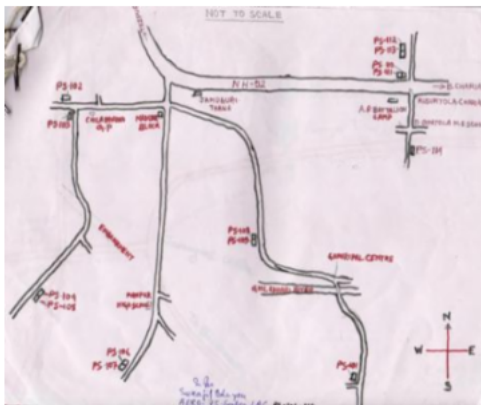

Nazri Naksha