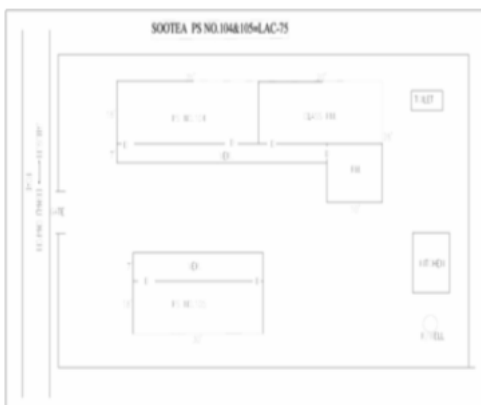

নিৰ্বাচক পঞ্জীয়ন বিষয়াৰ স্বাক্ষৰ

Nazri Naksha

Google Map View

Polling Station Building Front View

ভোটগ্ৰহন কেন্দ্ৰৰ সন্মুখৰ দৃশ্য

Cad View

Key MAP View

1 নাম : ৰোস্তুম আলী পিতাৰ নাম: মেহেৰ আলী ঘৰ নং : 1 বয়স : 92 লিঙ্গ : পুৰুষ	GLK0202515 ফটো উপলব্ধ	2 নাম : মঃহাতেম আলী পিতাৰ নাম: মেহেৰ আলী ঘৰ নং : 1 বয়স : 80 লিঙ্গ : পুৰুষ	GLK9034564 ফটো উপলব্ধ	3 নাম : চহৰ আলি পিতাৰ নাম: হাতেম আলি ঘৰ নং : 1 বয়স : 38 লিঙ্গ : পুৰুষ	GLK9034586 ফটো উপলব্ধ
4 নাম : চমিৰ আলী পিতাৰ নাম: ৰোস্তুম আলী ঘৰ নং : 1 বয়স : 35 লিঙ্গ : পুৰুষ	GLK1739010 ফটো উপলব্ধ	5 নাম : ৰমিছা বেগম স্বামীৰ নাম: চমিৰ আলী ঘৰ নং : 1 বয়স : 35 লিঙ্গ : মহিলা	OVA0061069 ফটো উপলব্ধ	6 নাম : ইচমিনা খাতুন স্বামীৰ নাম: চহৰ আলী ঘৰ নং : 1 বয়স : 33 লিঙ্গ : মহিলা	GLK9034597 ফটো উপলব্ধ
D7 নাম : জুবৈদ আলী পিতাৰ নাম: মফিজ আলী ঘৰ নং : 2 বয়স : 75 লিঙ্গ : পুৰুষ	GLK9034600 ফটো উপলব্ধ	D8 নাম : মেবাজান নেছা স্বামীৰ নাম: জুবৈদ আলী ঘৰ নং : 2 বয়স : 60 লিঙ্গ : মহিলা	GLK9034611 ফটো উপলব্ধ	9 নাম : নূৰ মহম্মদ আলী পিতাৰ নাম: মুছলেম আলী ঘৰ নং : 8 বয়স : 60 লিঙ্গ : পুৰুষ	GLK9034655 ফটো উপলব্ধ
10 নাম : আবু কুলাম আলী পিতাৰ নাম: মুছলেম আলী ঘৰ নং : 8 বয়স : 55 লিঙ্গ : পুৰুষ	GLK9034633 ফটো উপলব্ধ	11 নাম : জাহেদা খাতুন স্বামীৰ নাম: নূৰ মহম্মদ আলী ঘৰ নং : 8 বয়স : 47 লিঙ্গ : মহিলা	GLK9034666 ফটো উপলব্ধ	12 নাম : ফালাম আলী পিতাৰ নাম: মোছলেম আলী ঘৰ নং : 8 বয়স : 39 লিঙ্গ : পুৰুষ	GLK9034688 ফটো উপলব্ধ
13 নাম : জমিলা খাতুন স্বামীৰ নাম: আবুকুলাম আলী ঘৰ নং : 8 বয়স : 39 লিঙ্গ : মহিলা	GLK9034644 ফটো উপলব্ধ	14 নাম : ৰহিমা বেগম স্বামীৰ নাম: ফালাম আলী ঘৰ নং : 8 বয়স : 34 লিঙ্গ : মহিলা	GLK1332089 ফটো উপলব্ধ	15 নাম : চাডেকুল ইছলাম পিতাৰ নাম: নূৰ মহম্মদ আলী ঘৰ নং : 8 বয়স : 33 লিঙ্গ : পুৰুষ	GLK0433748 ফটো উপলব্ধ
16 নাম : বাবুল আলী পিতাৰ নাম: চান্দ মিঞা ঘৰ নং : 8 বয়স : 31 লিঙ্গ : পুৰুষ	GLK0202531 ফটো উপলব্ধ	17 নাম : তান্নীমা বেগম স্বামীৰ নাম: চাডেকুল ইছলাম ঘৰ নং : 8 বয়স : 25 লিঙ্গ : মহিলা	GLK0433755 ফটো উপলব্ধ	18 নাম : ছবিকুল ইছলাম পিতাৰ নাম: নূৰ মহম্মদ আলী ঘৰ নং : 4 বয়স : 25 লিঙ্গ : পুৰুষ	GLK2375863 ফটো উপলব্ধ
19 নাম : ফৰিদা বেগম স্বামীৰ নাম: ছবিকুল ইছলাম ঘৰ নং : 4 বয়স : 22 লিঙ্গ : মহিলা	OVA0055228 ফটো উপলব্ধ	20 নাম : সুৰজ আলী পিতাৰ নাম: মেহেৰ আলী ঘৰ নং : 6 বয়স : 60 লিঙ্গ : পুৰুষ	GLK9034699 ফটো উপলব্ধ	21 নাম : চাহাৰণ বেগম স্বামীৰ নাম: সুৰজ আলী ঘৰ নং : 6 বয়স : 55 লিঙ্গ : মহিলা	GLK9034702 ফটো উপলব্ধ
22 নাম : ৰেজিয়া খাতুন পিতাৰ নাম: সুৰজ আলী ঘৰ নং : 6 বয়স : 40 লিঙ্গ : মহিলা	GLK9034713 ফটো উপলব্ধ	23 নাম : জহুৰ খাতুন স্বামীৰ নাম: নশেদ আলী ঘৰ নং : 6 বয়স : 27 লিঙ্গ : মহিলা	GLK2390516 ফটো উপলব্ধ	24 নাম : নচেত আলী পিতাৰ নাম: সুৰজ আলী ঘৰ নং : 6 বয়স : 26 লিঙ্গ : পুৰুষ	GLK0396655 ফটো উপলব্ধ
25 নাম : ফুলবানু বিবি স্বামীৰ নাম: সাদ্দাম আলী ঘৰ নং : 6 বয়স : 26 লিঙ্গ : মহিলা	GLK2374064 ফটো উপলব্ধ	26 নাম : মোহম্মদ সাদ্দাম আলী পিতাৰ নাম: সুৰজ আলী ঘৰ নং : 6 বয়স : 25 লিঙ্গ : পুৰুষ	GLK2374072 ফটো উপলব্ধ	27 নাম : নিজাম আলী পিতাৰ নাম: সুৰজ আলী ঘৰ নং : 6 বয়স : 23 লিঙ্গ : পুৰুষ	OVA0126789 ফটো উপলব্ধ
28 নাম : ছাফিয়া বেগম পিতাৰ নাম: সুৰজ আলী ঘৰ নং : 6 বয়স : 19 লিঙ্গ : মহিলা	OVA0126771 ফটো উপলব্ধ	29 নাম : কাছিম আলী পিতাৰ নাম: মেহেৰ আলী ঘৰ নং : 9 বয়স : 55 লিঙ্গ : পুৰুষ	GLK9034735 ফটো উপলব্ধ	30 নাম : ৰমিছা খাতুন স্বামীৰ নাম: কাছিম আলী ঘৰ নং : 9 বয়স : 50 লিঙ্গ : মহিলা	GLK9034746 ফটো উপলব্ধ