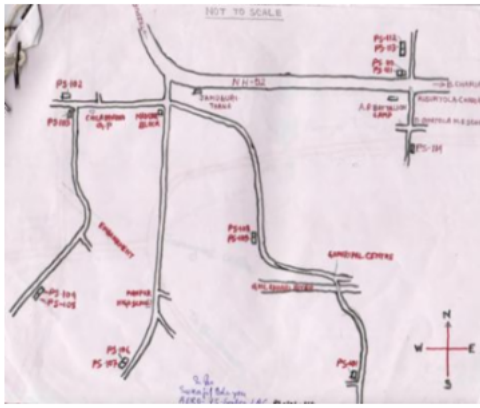

Nazri Naksha