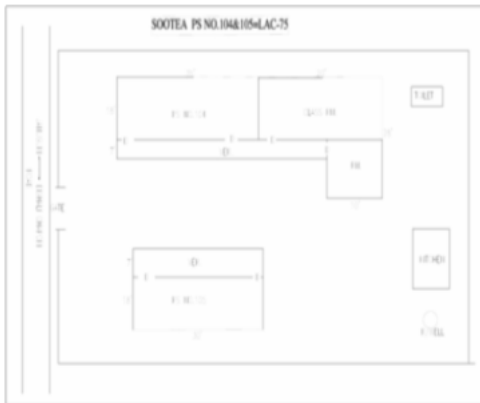

নিৰ্বাচক পঞ্জীয়ন বিষয়াৰ স্বাক্ষৰ

Nazri Naksha

Google Map View

PS 186 - NIZ SOOTEA HIGH SCHOOL

Polling Station Building Front View

ভোটগ্ৰহন কেন্দ্ৰৰ সন্মুখৰ দৃশ্য

PS 186 - NIZ SOOTEA HIGH SCHOOL

Cad View