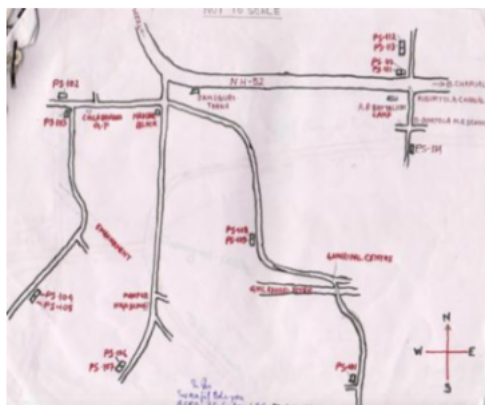

Nazri Naksha