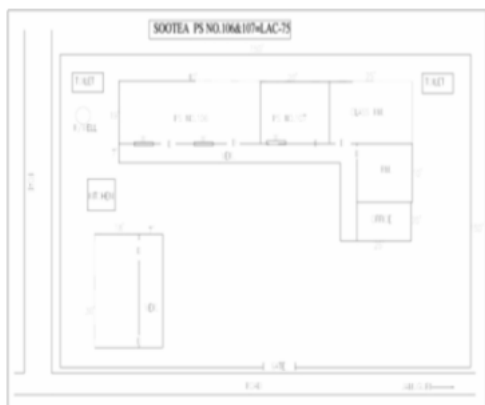

নিৰ্বাচক পঞ্জীয়ন বিষয়াৰ স্বাক্ষৰ

Nazri Naksha

Google Map View

Polling Station Building Front View

ভোটগ্ৰহন কেন্দ্ৰৰ সন্মুখৰ দৃশ্য

Cad View

Key MAP View

1 নাম : লম্বোদৰ কলিতা পিতাৰ নাম: মহেশ্বৰ কলিতা ঘৰ নং : 1 বয়স : 80 লিঙ্গ : পুৰুষ	GLK9234564 ফটো উপলব্ধ	2 নাম : কিৰন কলিতা স্বামীৰ নাম: লম্বোদৰ কলিতা ঘৰ নং : 1 বয়স : 69 লিঙ্গ : মহিলা	GLK9234575 ফটো উপলব্ধ	3 নাম : দেবল জ্যোতি কলিতা পিতাৰ নাম: পূৰ্ণ কলিতা ঘৰ নং : 1 বয়স : 41 লিঙ্গ : পুৰুষ	GLK0441956 ফটো উপলব্ধ
4 নাম : বোধন কলিতা পিতাৰ নাম: মহেশ্বৰ কলিতা ঘৰ নং : 2 বয়স : 69 লিঙ্গ : পুৰুষ	GLK9234586 ফটো উপলব্ধ	5 নাম : চাৰু কলিতা স্বামীৰ নাম: বোধন কলিতা ঘৰ নং : 2 বয়স : 65 লিঙ্গ : মহিলা	GLK9234597 ফটো উপলব্ধ	6 নাম : খনিদ্র ৰঞ্জন কলিতা পিতাৰ নাম: বোধন কলিতা ঘৰ নং : 2 বয়স : 43 লিঙ্গ : পুৰুষ	GLK9234600 ফটো উপলব্ধ
7 নাম : মহিলা ঘাটোৱাল পিতাৰ নাম: বুদ্ধ ঘাটোৱাল ঘৰ নং : 8 বয়স : 45 লিঙ্গ : পুৰুষ	GLK9234666 ফটো উপলব্ধ	8 নাম : ভূপেন ঘাটোৱাল পিতাৰ নাম: বুদ্ধ ঘাটোৱাল ঘৰ নং : 8 বয়স : 41 লিঙ্গ : পুৰুষ	GLK9234677 ফটো উপলব্ধ	9 নাম : সুনিতা চবৰ স্বামীৰ নাম: ভূপেন ঘাটোৱাল ঘৰ নং : 8 বয়স : 31 লিঙ্গ : মহিলা	GLK0563197 ফটো উপলব্ধ
10 নাম : দিলীপ চবৰ পিতাৰ নাম: যোগেন চবৰ ঘৰ নং : 5 বয়স : 50 লিঙ্গ : পুৰুষ	GLK9234702 ফটো উপলব্ধ	11 নাম : অনিল চবৰ পিতাৰ নাম: যোগেন চবৰ ঘৰ নং : 5 বয়স : 45 লিঙ্গ : পুৰুষ	GLK9234724 ফটো উপলব্ধ	12 নাম : বাসন্তী চবৰ স্বামীৰ নাম: দিলীপ চবৰ ঘৰ নং : 5 বয়স : 42 লিঙ্গ : মহিলা	GLK9234713 ফটো উপলব্ধ
13 নাম : সুনীল চবৰ পিতাৰ নাম: দিলীপ চবৰ ঘৰ নং : 5 বয়স : 35 লিঙ্গ : পুৰুষ	GLK1734086 ফটো উপলব্ধ	14 নাম : ভূটকী কৰ্মকাৰ স্বামীৰ নাম: বদন কৰ্মকাৰ ঘৰ নং : 6 বয়স : 70 লিঙ্গ : মহিলা	GLK9234746 ফটো উপলব্ধ	15 নাম : ৰাজেন কৰ্মকাৰ পিতাৰ নাম: বদন কৰ্মকাৰ ঘৰ নং : 6 বয়স : 52 লিঙ্গ : পুৰুষ	GLK9234757 ফটো উপলব্ধ
16 নাম : মামনী কৰ্মকাৰ স্বামীৰ নাম: ৰাজেন কৰ্মকাৰ ঘৰ নং : 6 বয়স : 49 লিঙ্গ : মহিলা	GLK9234768 ফটো উপলব্ধ	17 নাম : ডম্বৰ কুমাৰী দেৱী স্বামীৰ নাম: সুভাষ দজী ঘৰ নং : 6 বয়স : 38 লিঙ্গ : মহিলা	GLK9244615 ফটো উপলব্ধ	18 নাম : অলি কৰ্মকাৰ পিতাৰ নাম: ৰাজেন কৰ্মকাৰ ঘৰ নং : 6 বয়স : 21 লিঙ্গ : মহিলা	OVA0044495 ফটো উপলব্ধ
19 নাম : দুল গড় পিতাৰ নাম: চতে গড় ঘৰ নং : 9 বয়স : 55 লিঙ্গ : পুৰুষ	GLK9234780 ফটো উপলব্ধ	20 নাম : মহিলা গড় পিতাৰ নাম: চতে গড় ঘৰ নং : 9 বয়স : 49 লিঙ্গ : মহিলা	GLK9234791 ফটো উপলব্ধ	21 নাম : লক্ষী গড় স্বামীৰ নাম: দুল গড় ঘৰ নং : 9 বয়স : 45 লিঙ্গ : মহিলা	GLK9234804 ফটো উপলব্ধ
22 নাম : জয়া গড় স্বামীৰ নাম: মহিলা গড় ঘৰ নং : 9 বয়স : 40 লিঙ্গ : মহিলা	GLK9234815 ফটো উপলব্ধ	23 নাম : শচীন দমাই অন্যান্য: চানু দমাই ঘৰ নং : 9 বয়স : 26 লিঙ্গ : পুৰুষ	GLK0379032 ফটো উপলব্ধ	24 নাম : ৰাতুল ৰাজ গড় পিতাৰ নাম: মহিলা গড় ঘৰ নং : 9 বয়স : 25 লিঙ্গ : পুৰুষ	GLK1453810 ফটো উপলব্ধ
25 নাম : তুলমনি কাকতি স্বামীৰ নাম: অৰবিন্দ কাকতি ঘৰ নং : 8 বয়স : 65 লিঙ্গ : মহিলা	GLK9234848 ফটো উপলব্ধ	26 নাম : উমা শিৱ পিতাৰ নাম: সন্ধান শিৱ ঘৰ নং : 08 বয়স : 37 লিঙ্গ : মহিলা	GLK2407633 ফটো উপলব্ধ	27 নাম : ক্ষীৰমাই চবৰ স্বামীৰ নাম: বাবুলী চবৰ ঘৰ নং : 9 বয়স : 75 লিঙ্গ : মহিলা	GLK9234871 ফটো উপলব্ধ
28 নাম : পংকজ চবৰ পিতাৰ নাম: বাবুলী চবৰ ঘৰ নং : 9 বয়স : 52 লিঙ্গ : পুৰুষ	GLK9234882 ফটো উপলব্ধ	29 নাম : বিষ্ণু চবৰ পিতাৰ নাম: বাবুলী চবৰ ঘৰ নং : 9 বয়স : 50 লিঙ্গ : পুৰুষ	GLK9234893 ফটো উপলব্ধ	30 নাম : কৃষ্ণ চবৰ পিতাৰ নাম: বাবুলী চবৰ ঘৰ নং : 9 বয়স : 47 লিঙ্গ : পুৰুষ	GLK9234906 ফটো উপলব্ধ