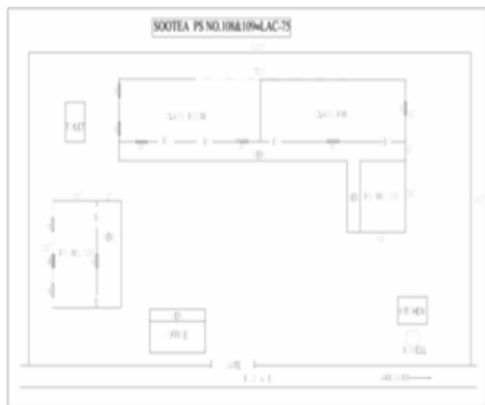

নিৰ্বাচক পঞ্জীয়ন বিষয়াৰ স্বাক্ষৰ

Nazri Naksha

Google Map View

Polling Station Building Front View

ভোটগ্ৰহন কেন্দ্ৰৰ সন্মুখৰ দৃশ্য

Cad View

Key MAP View

1 নাম : পদ্ম বাহাদুৰ দৰ্জি পিতাৰ নাম: বলৌভদ্র দৰ্জি ঘৰ নং : 1 বয়স : 72 লিঙ্গ : পুৰুষ	GLK9334569 ফটো উপলব্ধ	2 নাম : বগীমায়া দৰ্জি স্বামীৰ নাম: পদ্ম বাহাদুৰ দৰ্জি ঘৰ নং : 1 বয়স : 65 লিঙ্গ : মহিলা	GLK9334570 ফটো উপলব্ধ	S 3 নাম : চন্দ্ৰ কলা দেৱী পিতাৰ নাম: পদ্ম বাহাদুৰ দৰ্জি ঘৰ নং : 1 বয়স : 45 লিঙ্গ : মহিলা	GLK9334581 ফটো উপলব্ধ
4 নাম : প্ৰবীন দমাই পিতাৰ নাম: পদ্ম বাহাদুৰ দৰ্জি ঘৰ নং : 1 বয়স : 36 লিঙ্গ : পুৰুষ	GLK9334627 ফটো উপলব্ধ	5 নাম : কুচুম মায়াদেৱী স্বামীৰ নাম: লালবাহাদুৰ দৰ্জি ঘৰ নং : 2 বয়স : 63 লিঙ্গ : মহিলা	GLK9334638 ফটো উপলব্ধ	6 নাম : মন বগ দৰ্জি পিতাৰ নাম: লালবাহাদুৰ দৰ্জি ঘৰ নং : 2 বয়স : 48 লিঙ্গ : পুৰুষ	GLK9334649 ফটো উপলব্ধ
7 নাম : মধু দৰ্জি পিতাৰ নাম: লালবাহাদুৰ দৰ্জি ঘৰ নং : 2 বয়স : 44 লিঙ্গ : পুৰুষ	GLK9334650 ফটো উপলব্ধ	8 নাম : ৰঞ্জিত দৰ্জি পিতাৰ নাম: লালবাহাদুৰ দৰ্জি ঘৰ নং : 2 বয়স : 38 লিঙ্গ : পুৰুষ	GLK9334661 ফটো উপলব্ধ	9 নাম : সবিতা দৰ্জি স্বামীৰ নাম: মধু দৰ্জি ঘৰ নং : 2 বয়স : 38 লিঙ্গ : মহিলা	GLK9334672 ফটো উপলব্ধ
10 নাম : অঞ্জলী লাভৰ পিতাৰ নাম: টংকে লাভৰ ঘৰ নং : 2 বয়স : 32 লিঙ্গ : মহিলা	GLK2174621 ফটো উপলব্ধ	11 নাম : জয়দীপ দৰ্জী পিতাৰ নাম: মধু দৰ্জী ঘৰ নং : 2 বয়স : 19 লিঙ্গ : পুৰুষ	OVA0096800 ফটো উপলব্ধ	12 নাম : ভীম বগ চুৰ্বা পিতাৰ নাম: চন্দ্ৰ বগ চুৰ্বা ঘৰ নং : 8 বয়স : 78 লিঙ্গ : পুৰুষ	GLK9334683 ফটো উপলব্ধ
13 নাম : জগনাথ চুৰ্বা পিতাৰ নাম: ভীম চুৰ্বা ঘৰ নং : 8 বয়স : 52 লিঙ্গ : মহিলা	GLK9334707 ফটো উপলব্ধ	14 নাম : লক্ষী চুৰ্বা পিতাৰ নাম: ভীম চুৰ্বা ঘৰ নং : 8 বয়স : 46 লিঙ্গ : মহিলা	GLK9334730 ফটো উপলব্ধ	S 15 নাম : সৰস্বতী চুৰ্বা পিতাৰ নাম: ভীম চুৰ্বা ঘৰ নং : 8 বয়স : 40 লিঙ্গ : মহিলা	GLK9334741 ফটো উপলব্ধ
16 নাম : মুক্তা চুৰ্বা পিতাৰ নাম: ভীম চুৰ্বা ঘৰ নং : 8 বয়স : 38 লিঙ্গ : মহিলা	GLK9334752 ফটো উপলব্ধ	17 নাম : প্ৰদীপ মুৰা পিতাৰ নাম: চুৰেন মুৰা ঘৰ নং : 8 বয়স : 35 লিঙ্গ : পুৰুষ	GLK9342330 ফটো উপলব্ধ	18 নাম : গুলপী মুৰা স্বামীৰ নাম: দিলীপ মুৰা ঘৰ নং : 8 বয়স : 34 লিঙ্গ : মহিলা	GLK9342114 ফটো উপলব্ধ
S 19 নাম : নৰ্মদা দেৱী পিতাৰ নাম: মহিধৰ ছেত্ৰী ঘৰ নং : 8 বয়স : 30 লিঙ্গ : মহিলা	GLK2174610 ফটো উপলব্ধ	20 নাম : চানমায়া চুৰ্বা স্বামীৰ নাম: নৰ বাহাদুৰ চুৰ্বা ঘৰ নং : 5 বয়স : 51 লিঙ্গ : মহিলা	GLK9334785 ফটো উপলব্ধ	21 নাম : নিৰ্মল মুৰা পিতাৰ নাম: দুৰ্গা মুৰা ঘৰ নং : 5 বয়স : 32 লিঙ্গ : পুৰুষ	GLK9342136 ফটো উপলব্ধ
22 নাম : দেবেন মুৰা পিতাৰ নাম: দুৰ্গা মুৰা ঘৰ নং : 5 বয়স : 32 লিঙ্গ : পুৰুষ	GLK9342341 ফটো উপলব্ধ	23 নাম : হেমন্ত লিসু পিতাৰ নাম: নৰ বাহাদুৰ লিসু ঘৰ নং : 5 বয়স : 21 লিঙ্গ : পুৰুষ	OVA0013177 ফটো উপলব্ধ	24 নাম : শ্যাম চুৰ্বা পিতাৰ নাম: মনোজ চুৰ্বা ঘৰ নং : 6 বয়স : 39 লিঙ্গ : পুৰুষ	GLK9334810 ফটো উপলব্ধ
25 নাম : ৰুপা চুৰ্বা স্বামীৰ নাম: শ্যাম চুৰ্বা ঘৰ নং : 6 বয়স : 31 লিঙ্গ : মহিলা	GLK1233121 ফটো উপলব্ধ	S 26 নাম : নিৰ্মলা মহন্ত পিতাৰ নাম: ইন্দ্ৰ মহন্ত ঘৰ নং : 6 বয়স : 30 লিঙ্গ : মহিলা	GLK9342374 ফটো উপলব্ধ	# 27 নাম : দমন্তী লিসু স্বামীৰ নাম: জীৱন চুৰ্বা ঘৰ নং : 9 বয়স : 37 লিঙ্গ : মহিলা	GLK0146878 ফটো উপলব্ধ
28 নাম : টিকাবাম চেত্ৰী পিতাৰ নাম: মহিধৰ চেত্ৰী ঘৰ নং : 8 বয়স : 50 লিঙ্গ : পুৰুষ	GLK9334876 ফটো উপলব্ধ	29 নাম : অম্বিকা দেৱী স্বামীৰ নাম: টিকাবাম চেত্ৰী ঘৰ নং : 8 বয়স : 37 লিঙ্গ : মহিলা	GLK9334887 ফটো উপলব্ধ	30 নাম : বিষ্ণু মুণ্ডা পিতাৰ নাম: ৰঘুনাথ মুণ্ডা ঘৰ নং : 9 বয়স : 52 লিঙ্গ : পুৰুষ	GLK9334901 ফটো উপলব্ধ