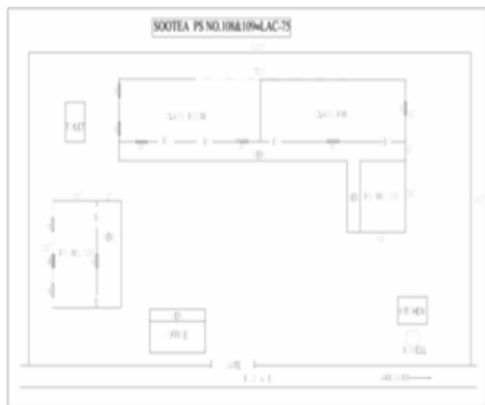

নিৰ্বাচক পঞ্জীয়ন বিষয়াৰ স্বাক্ষৰ

Nazri Naksha

Google Map View

Polling Station Building Front View

ভোটগ্ৰহন কেন্দ্ৰৰ সন্মুখৰ দৃশ্য

Cad View

Key MAP View

1 নাম : চুৰামণি আচাৰ্য্য. পিতাৰ নাম: ইন্দ্ৰলাল আচাৰ্য্য. ঘৰ নং : ১ বয়স : 66 লিঙ্গ : পুৰুষ	GLK9437449 ফটো উপলব্ধ	2 নাম : দুৰ্গামায়া দেৱী স্বামীৰ নাম: চুৰামণি আচাৰ্য্য. ঘৰ নং : 1 বয়স : 56 লিঙ্গ : মহিলা	GLK9437450 ফটো উপলব্ধ	3 নাম : ৰামজিৱন আচাৰ্য্য. পিতাৰ নাম: দিল্লীৰাম আচাৰ্য্য. ঘৰ নং : 2 বয়স : 71 লিঙ্গ : পুৰুষ	GLK9437392 ফটো উপলব্ধ
4 নাম : ইন্দিৰা দেৱী স্বামীৰ নাম: ৰামজিৱন আচাৰ্য্য. ঘৰ নং : 2 বয়স : 55 লিঙ্গ : মহিলা	GLK9437405 ফটো উপলব্ধ	5 নাম : পৰন শৰ্মা পিতাৰ নাম: ৰাম জীবন শৰ্মা ঘৰ নং : 2 বয়স : 36 লিঙ্গ : পুৰুষ	GLK9437427 ফটো উপলব্ধ	6 নাম : সঞ্জিৱ আচাৰ্য্য. পিতাৰ নাম: ৰামজিৱন আচাৰ্য্য. ঘৰ নং : 3 বয়স : 40 লিঙ্গ : পুৰুষ	GLK9437416 ফটো উপলব্ধ
7 নাম : পবিত্ৰ দেৱী স্বামীৰ নাম: সঞ্জিৱ আচাৰ্য্য ঘৰ নং : 3 বয়স : 35 লিঙ্গ : মহিলা	GLK1722891 ফটো উপলব্ধ	8 নাম : এন কুমাৰ অধিকাৰী পিতাৰ নাম: হোমনাথ অধিকাৰী ঘৰ নং : 4 বয়স : 59 লিঙ্গ : পুৰুষ	GLK9437483 ফটো উপলব্ধ	9 নাম : কল্পনা শৰ্মা স্বামীৰ নাম: এন কুমাৰী অধিকাৰী ঘৰ নং : 4 বয়স : 54 লিঙ্গ : মহিলা	GLK9437494 ফটো উপলব্ধ
10 নাম : কৰিশা অধিকাৰী পিতাৰ নাম: এন কুমাৰ অধিকাৰী ঘৰ নং : 4 বয়স : 22 লিঙ্গ : মহিলা	GLK1723667 ফটো উপলব্ধ	11 নাম : পংকজ মালোদাস পিতাৰ নাম: চিতল মালোদাস ঘৰ নং : ৫ বয়স : 23 লিঙ্গ : পুৰুষ	GLK1722925 ফটো উপলব্ধ	12 নাম : প্ৰেম বগা কটোৱাল পিতাৰ নাম: লক্ষন কটোৱাল ঘৰ নং : 6 বয়স : 61 লিঙ্গ : পুৰুষ	GLK9437461 ফটো উপলব্ধ
13 নাম : ৰূপক ছেত্ৰী পিতাৰ নাম: প্ৰেম বাহাদুৰ কটোৱাল ঘৰ নং : 6 বয়স : 28 লিঙ্গ : পুৰুষ	GLK0201350 ফটো উপলব্ধ	14 নাম : সুভদ্রা দেৱী স্বামীৰ নাম: ৰূপক ছেত্ৰী ঘৰ নং : 6 বয়স : 25 লিঙ্গ : মহিলা	GLK0472258 ফটো উপলব্ধ	15 নাম : ঋত্বিক কটোৱাল পিতাৰ নাম: প্ৰেম বাহাদুৰ কটোৱাল ঘৰ নং : 6 বয়স : 24 লিঙ্গ : পুৰুষ	GLK0472217 ফটো উপলব্ধ
16 নাম : তুলচা দেৱী স্বামীৰ নাম: পহলমান থাপা ঘৰ নং : 7 বয়স : 71 লিঙ্গ : মহিলা	GLK9437507 ফটো উপলব্ধ	# 17 নাম : নবৰাজ থাপা পিতাৰ নাম: পহলমান থাপা ঘৰ নং : 7 বয়স : 38 লিঙ্গ : পুৰুষ	GLK9437529 ফটো উপলব্ধ	18 নাম : যুবৰাজ থাপা পিতাৰ নাম: পহলমান থাপা ঘৰ নং : 8 বয়স : 42 লিঙ্গ : পুৰুষ	GLK9437518 ফটো উপলব্ধ
19 নাম : গীতা দেৱী স্বামীৰ নাম: যুবৰাজ থাপা ঘৰ নং : 8 বয়স : 31 লিঙ্গ : মহিলা	GLK0187955 ফটো উপলব্ধ	20 নাম : শান্তিৰাম কটোৱাল পিতাৰ নাম: তিল বগা কটোৱাল ঘৰ নং : 9 বয়স : 59 লিঙ্গ : পুৰুষ	GLK9437530 ফটো উপলব্ধ	21 নাম : গীতা দেৱী স্বামীৰ নাম: শান্তিৰাম কটোৱাল ঘৰ নং : 9 বয়স : 51 লিঙ্গ : মহিলা	GLK9437541 ফটো উপলব্ধ
22 নাম : ৰিচপ ছেত্ৰী পিতাৰ নাম: শান্তি ৰাম কটোৱাল ঘৰ নং : 9 বয়স : 27 লিঙ্গ : পুৰুষ	GLK0196592 ফটো উপলব্ধ	23 নাম : ঠণ্ডীৰাজ ছেত্ৰী পিতাৰ নাম: শান্তিৰাম কটোৱাল ঘৰ নং : 9 বয়স : 24 লিঙ্গ : পুৰুষ	GLK0472233 ফটো উপলব্ধ	24 নাম : দিল্লী মালোদাস স্বামীৰ নাম: নৰেন মালোদাস ঘৰ নং : 10 বয়স : 28 লিঙ্গ : মহিলা	GLK0489393 ফটো উপলব্ধ
25 নাম : বিমলা দাশ স্বামীৰ নাম: চীদান দাশ ঘৰ নং : 11 বয়স : 42 লিঙ্গ : মহিলা	GLK2372100 ফটো উপলব্ধ	26 নাম : সুদেব দাস পিতাৰ নাম: সিদাম দাস ঘৰ নং : 11 বয়স : 20 লিঙ্গ : পুৰুষ	OVA0004655 ফটো উপলব্ধ	27 নাম : চাহাৰু চবৰ পিতাৰ নাম: চনু চবৰ ঘৰ নং : 12 বয়স : 70 লিঙ্গ : পুৰুষ	GLK9437278 ফটো উপলব্ধ
28 নাম : চম্পা চবৰ স্বামীৰ নাম: চাহাৰু চবৰ ঘৰ নং : 12 বয়স : 56 লিঙ্গ : মহিলা	GLK9437289 ফটো উপলব্ধ	29 নাম : চন্দ্ৰবীৰ পাড়ে পিতাৰ নাম: মন বাহাদুৰ পাড়ে ঘৰ নং : 13 বয়স : 57 লিঙ্গ : পুৰুষ	GLK9437256 ফটো উপলব্ধ	30 নাম : পদ্মা পাড়ে স্বামীৰ নাম: চন্দ্ৰবীৰ পাড়ে ঘৰ নং : 13 বয়স : 53 লিঙ্গ : মহিলা	GLK9437267 ফটো উপলব্ধ