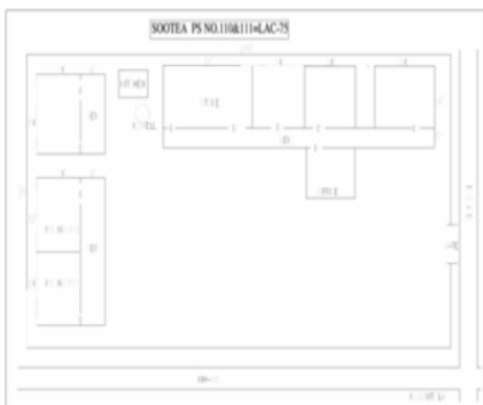

নিৰ্বাচক পঞ্জীয়ন বিষয়াৰ স্বাক্ষৰ

Nazri Naksha

Google Map View

Polling Station Building Front View

ভোটগ্ৰহন কেন্দ্ৰৰ সন্মুখৰ দৃশ্য

Cad View

Key MAP View

1 নাম : শ্যাম বাহাদুৰ কাৰ্কী পিতাৰ নাম: বিষ্ণু বাহাদুৰ কাৰ্কী ঘৰ নং : 1 বয়স : 48 লিঙ্গ : পুৰুষ	GLK9534569 ফটো উপলব্ধ	2 নাম : পিঙ্গলা দেবী স্বামীৰ নাম: শ্যাম বাহাদুৰ কাৰ্কী ঘৰ নং : 1 বয়স : 43 লিঙ্গ : মহিলা	GLK9534570 ফটো উপলব্ধ	3 নাম : জমালউদ্দিন আলি পিতাৰ নাম: চাদেক আলি ঘৰ নং : 1 বয়স : 32 লিঙ্গ : পুৰুষ	GLK9534581 ফটো উপলব্ধ
4 নাম : কৃষ্ণ কাৰ্কী পিতাৰ নাম: শ্যাম বাহাদুৰ কাৰ্কী ঘৰ নং : 1 বয়স : 23 লিঙ্গ : পুৰুষ	GLK1392075 ফটো উপলব্ধ	5 নাম : যুদ্ধবীৰ ছেত্ৰী পিতাৰ নাম: সুৰবীৰ চৌহান ঘৰ নং : 2 বয়স : 65 লিঙ্গ : পুৰুষ	GLK9534592 ফটো উপলব্ধ	6 নাম : ভীমা দেবী স্বামীৰ নাম: যুদ্ধবীৰ ছেত্ৰী ঘৰ নং : 2 বয়স : 54 লিঙ্গ : মহিলা	GLK2175099 ফটো উপলব্ধ
7 নাম : বুকীনি দেবী পিতাৰ নাম: সুৰবীৰ চৌহান ঘৰ নং : 2 বয়স : 42 লিঙ্গ : মহিলা	GLK9534605 ফটো উপলব্ধ	8 নাম : দীপকু দৰ্জী পিতাৰ নাম: দল বাহাদুৰ দৰ্জী ঘৰ নং : 2 বয়স : 30 লিঙ্গ : পুৰুষ	GLK0584326 ফটো উপলব্ধ	9 নাম : টেক বাহাদুৰ কাৰ্কী পিতাৰ নাম: খৰক বাহাদুৰ কাৰ্কী ঘৰ নং : 9 বয়স : 78 লিঙ্গ : পুৰুষ	GLK9534627 ফটো উপলব্ধ
10 নাম : গোমতী দেবী স্বামীৰ নাম: টেক বাহাদুৰ কাৰ্কী ঘৰ নং : 9 বয়স : 70 লিঙ্গ : মহিলা	GLK9534638 ফটো উপলব্ধ	11 নাম : কৃষ্ণ বাহাদুৰ কাৰ্কী পিতাৰ নাম: টেক বাহাদুৰ কাৰ্কী ঘৰ নং : 9 বয়স : 46 লিঙ্গ : পুৰুষ	GLK9534650 ফটো উপলব্ধ	12 নাম : উত্তৰা দেবী পিতাৰ নাম: টেক বাহাদুৰ কাৰ্কী ঘৰ নং : 9 বয়স : 39 লিঙ্গ : মহিলা	GLK9534661 ফটো উপলব্ধ
13 নাম : হৰেন কাৰ্কী পিতাৰ নাম: টেক বাহাদুৰ কাৰ্কী ঘৰ নং : 9 বয়স : 34 লিঙ্গ : পুৰুষ	GLK9534672 ফটো উপলব্ধ	14 নাম : মইনা দেবী স্বামীৰ নাম: কৃষ্ণ বাহাদুৰ কাৰ্কী ঘৰ নং : 9 বয়স : 34 লিঙ্গ : মহিলা	GLK0085969 ফটো উপলব্ধ	15 নাম : মনিকা দেবী স্বামীৰ নাম: ভৰত চেত্ৰী ঘৰ নং : 9 বয়স : 27 লিঙ্গ : মহিলা	GLK0207225 ফটো উপলব্ধ
16 নাম : বাজেন কাৰ্কী পিতাৰ নাম: টেক বাঃ কাৰ্কী ঘৰ নং : 9 বয়স : 26 লিঙ্গ : পুৰুষ	GLK0320622 ফটো উপলব্ধ	S 17 নাম : ফনিদ্ৰ কাৰ্কী পিতাৰ নাম: দিল বাঃ কাৰ্কী ঘৰ নং : 8 বয়স : 55 লিঙ্গ : পুৰুষ	GLK9534707 ফটো উপলব্ধ	18 নাম : লক্ষী ছেত্ৰী স্বামীৰ নাম: চিৰঞ্জিব কাৰ্কী ঘৰ নং : 8 বয়স : 53 লিঙ্গ : মহিলা	GLK9534741 ফটো উপলব্ধ
19 নাম : চিৰঞ্জিবী কাৰ্কী পিতাৰ নাম: দিল বাহাদুৰ কাৰ্কী ঘৰ নং : 8 বয়স : 51 লিঙ্গ : পুৰুষ	GLK9534694 ফটো উপলব্ধ	20 নাম : গঙ্গা দেবী স্বামীৰ নাম: চন্দ্ৰ কাৰ্কী ঘৰ নং : 8 বয়স : 43 লিঙ্গ : মহিলা	GLK9534785 ফটো উপলব্ধ	S 21 নাম : অম্বিকা দেবী স্বামীৰ নাম: উত্তম কাৰ্কী ঘৰ নং : 8 বয়স : 40 লিঙ্গ : মহিলা	GLK9534763 ফটো উপলব্ধ
22 নাম : নৰমায়া দেবী পিতাৰ নাম: দিল বাহাদুৰ কাৰ্কী ঘৰ নং : 8 বয়স : 39 লিঙ্গ : মহিলা	GLK9534774 ফটো উপলব্ধ	23 নাম : বসন্ত কুমাৰ ছেত্ৰী মাতৃৰ নাম: সীতা দেবী ঘৰ নং : 8 বয়স : 37 লিঙ্গ : পুৰুষ	GLK9542829 ফটো উপলব্ধ	24 নাম : বিকাশ দৰ্জী পিতাৰ নাম: তিল বাহাদুৰ দৰ্জী ঘৰ নং : 8 বয়স : 36 লিঙ্গ : পুৰুষ	GLK9543082 ফটো উপলব্ধ
25 নাম : গোম কুমাৰী পিতাৰ নাম: তিল বাহাদুৰ দোৱাজি ঘৰ নং : 4 বয়স : 21 লিঙ্গ : মহিলা	GLK2387249 ফটো উপলব্ধ	26 নাম : দেবজিত কাৰ্কী পিতাৰ নাম: উত্তম কাৰ্কী ঘৰ নং : 8 বয়স : 20 লিঙ্গ : পুৰুষ	OVA0047464 ফটো উপলব্ধ	27 নাম : ইন্দ্ৰমায়া দেবী স্বামীৰ নাম: বেনুধৰ ছেত্ৰী ঘৰ নং : 5 বয়স : 65 লিঙ্গ : মহিলা	GLK9534796 ফটো উপলব্ধ
28 নাম : চন্দ্ৰ বাহাদুৰ ছেত্ৰী পিতাৰ নাম: বেনুধৰ ছেত্ৰী ঘৰ নং : 5 বয়স : 45 লিঙ্গ : পুৰুষ	GLK9534809 ফটো উপলব্ধ	29 নাম : হেমসাগৰ চেত্ৰী পিতাৰ নাম: বেনুধৰ ছেত্ৰী ঘৰ নং : 5 বয়স : 38 লিঙ্গ : পুৰুষ	GLK9534810 ফটো উপলব্ধ	30 নাম : সুভাষ ছেত্ৰী পিতাৰ নাম: বেনুধৰ বাহাদুৰ ছেত্ৰী ঘৰ নং : 5 বয়স : 35 লিঙ্গ : পুৰুষ	GLK9534832 ফটো উপলব্ধ