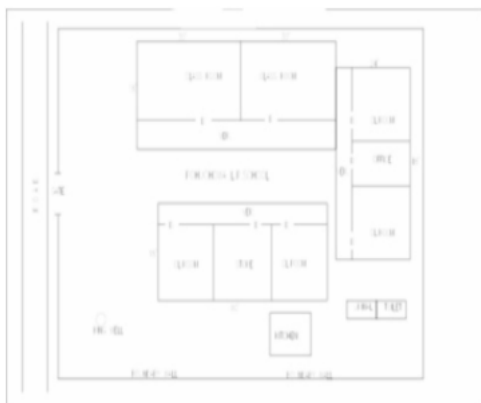

নিৰ্বাচক পঞ্জীয়ন বিষয়াৰ স্বাক্ষৰ

Nazri Naksha

Google Map View

Polling Station Building Front View

ভোটগ্ৰহন কেন্দ্ৰৰ সন্মুখৰ দৃশ্য

Cad View

Key MAP View

1 নাম : বছিৰ হুছেইন পিতাৰ নাম: জাকিৰ হুছেইন ঘৰ নং : 34 বয়স : 19 লিঙ্গ : পুৰুষ	OVA0096909 ফটো উপলব্ধ	# 2 নাম : আক্কাছ আলি পিতাৰ নাম: ইব্রাহীম আলি ঘৰ নং : 10৮ বয়স : 71 লিঙ্গ : পুৰুষ	GLK1888637 ফটো উপলব্ধ	3 নাম : হাইতন নেচা স্বামীৰ নাম: মঃ আক্কাছ আলি ঘৰ নং : 10৮ বয়স : 64 লিঙ্গ : মহিলা	GLK1888648 ফটো উপলব্ধ
4 নাম : মোহম্মদ চৈমদদীন পিতাৰ নাম: আকাশ আলী ঘৰ নং : 10৮ বয়স : 47 লিঙ্গ : পুৰুষ	GLK1888659 ফটো উপলব্ধ	5 নাম : বুকিয়া খাতুন স্বামীৰ নাম: মহম্মদ ছাইনুদ্দিন ঘৰ নং : 10৮ বয়স : 43 লিঙ্গ : মহিলা	GLK1888660 ফটো উপলব্ধ	6 নাম : মহম্মদ নাইমুদ্দিন পিতাৰ নাম: মঃ আক্কাছ আলি ঘৰ নং : 10৮ বয়স : 38 লিঙ্গ : পুৰুষ	GLK1888671 ফটো উপলব্ধ
7 নাম : মতিবুৰ বহমান পিতাৰ নাম: মহম্মদ আক্কাছ আলি ঘৰ নং : 10৮ বয়স : 33 লিঙ্গ : পুৰুষ	GLK0009746 ফটো উপলব্ধ	8 নাম : মার্জিনা বেগম স্বামীৰ নাম: মহম্মদ নাইমুদ্দিন উদ্দিন ঘৰ নং : 10৮ বয়স : 30 লিঙ্গ : মহিলা	GLK0009845 ফটো উপলব্ধ	9 নাম : আতাবুৰ বহমান পিতাৰ নাম: আক্কাছ আলি ঘৰ নং : 10৮ বয়স : 30 লিঙ্গ : পুৰুষ	GLK0289470 ফটো উপলব্ধ
10 নাম : ইমদাদুল ইছলাম পিতাৰ নাম: আক্কাছ আলী ঘৰ নং : 10৮ বয়স : 24 লিঙ্গ : পুৰুষ	GLK0523027 ফটো উপলব্ধ	11 নাম : ইজাজুল হক পিতাৰ নাম: আক্কাছ আলী ঘৰ নং : 10৮ বয়স : 23 লিঙ্গ : পুৰুষ	GLK1462084 ফটো উপলব্ধ	12 নাম : হাছিনা খাতুন স্বামীৰ নাম: আতাবুৰ বহমান ঘৰ নং : 108 বয়স : 22 লিঙ্গ : মহিলা	OVA0101048 ফটো উপলব্ধ
13 নাম : ৰূপজান বিবি স্বামীৰ নাম: ইছব আলি ঘৰ নং : 10৯ বয়স : 74 লিঙ্গ : মহিলা	GLK1888682 ফটো উপলব্ধ	14 নাম : মইনাল উদ্দিন পিতাৰ নাম: আব্দুল খালেক ঘৰ নং : 110 বয়স : 74 লিঙ্গ : পুৰুষ	GLK1892597 ফটো উপলব্ধ	15 নাম : ৰূপজান বিবি স্বামীৰ নাম: মইনাল উদ্দিন ঘৰ নং : 110 বয়স : 55 লিঙ্গ : মহিলা	GLK1892600 ফটো উপলব্ধ
16 নাম : আলম আলি পিতাৰ নাম: আব্দুল খালেক ঘৰ নং : 110 বয়স : 37 লিঙ্গ : পুৰুষ	GLK1892586 ফটো উপলব্ধ	17 নাম : তাহেৰা খাতুন স্বামীৰ নাম: মঃ আলম আলি ঘৰ নং : 110 বয়স : 32 লিঙ্গ : মহিলা	GLK1892940 ফটো উপলব্ধ	18 নাম : আব্দুল হালিম পিতাৰ নাম: মঃ মহম্মদ আলি ঘৰ নং : 111 বয়স : 66 লিঙ্গ : পুৰুষ	GLK1888740 ফটো উপলব্ধ
19 নাম : মইমন নেছা স্বামীৰ নাম: আব্দুল হালিম ঘৰ নং : 111 বয়স : 60 লিঙ্গ : মহিলা	GLK1888751 ফটো উপলব্ধ	20 নাম : মঃ ছিৰাজ আলি পিতাৰ নাম: চুৰজ আলি ঘৰ নং : 111 বয়স : 53 লিঙ্গ : পুৰুষ	GLK1888728 ফটো উপলব্ধ	21 নাম : ছালেহা খাতুন স্বামীৰ নাম: মঃ ছিৰাজ আলি ঘৰ নং : 111 বয়স : 49 লিঙ্গ : মহিলা	GLK1888739 ফটো উপলব্ধ
# 22 নাম : মজিবুৰ বহমান পিতাৰ নাম: মঃ আব্দুল হালিম ঘৰ নং : 111 বয়স : 35 লিঙ্গ : পুৰুষ	GLK1892859 ফটো উপলব্ধ	23 নাম : আশিকুল ইছলাম পিতাৰ নাম: ছিৰাজ আলি ঘৰ নং : 111 বয়স : 27 লিঙ্গ : পুৰুষ	GLK0187518 ফটো উপলব্ধ	24 নাম : তাহেৰন বেগম স্বামীৰ নাম: মজিবুৰ বহমান ঘৰ নং : 111 বয়স : 26 লিঙ্গ : মহিলা	GLK1449594 ফটো উপলব্ধ
25 নাম : আনাৰ হুছেইন পিতাৰ নাম: চিৰাজ আলি ঘৰ নং : 111 বয়স : 23 লিঙ্গ : পুৰুষ	OVA0022913 ফটো উপলব্ধ	26 নাম : পাৰবিনা বেগম স্বামীৰ নাম: আশিকুল ইছলাম ঘৰ নং : 111 বয়স : 22 লিঙ্গ : মহিলা	GLK2403780 ফটো উপলব্ধ	27 নাম : জছমীনা খাতুন স্বামীৰ নাম: আনাৰুল ইছলাম ঘৰ নং : 111 বয়স : 22 লিঙ্গ : মহিলা	OVA0016972 ফটো উপলব্ধ
28 নাম : জিন্নত আলী পিতাৰ নাম: বাবৰ আলি ঘৰ নং : 112 বয়স : 61 লিঙ্গ : পুৰুষ	GLK1888762 ফটো উপলব্ধ	29 নাম : মঃ ৰফিকুল ইছলাম পিতাৰ নাম: কেৰামত আলি ঘৰ নং : 112 বয়স : 58 লিঙ্গ : পুৰুষ	GLK1888808 ফটো উপলব্ধ	30 নাম : মঃ মজিবুৰ বহমান পিতাৰ নাম: বাবৰ আলি ঘৰ নং : 112 বয়স : 56 লিঙ্গ : পুৰুষ	GLK1888784 ফটো উপলব্ধ