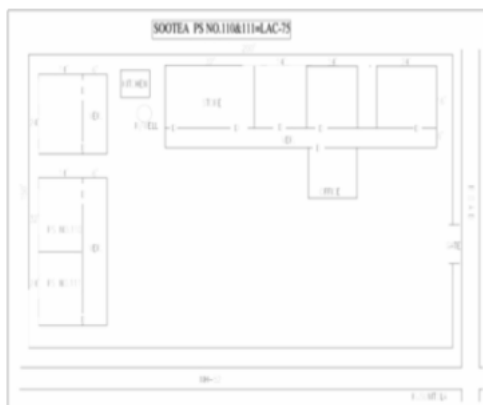

নিৰ্বাচক পঞ্জীয়ন বিষয়াৰ স্বাক্ষৰ

Nazri Naksha

Google Map View

Polling Station Building Front View

ভোটগ্ৰহন কেন্দ্ৰৰ সন্মুখৰ দৃশ্য

Cad View

Key MAP View

1 নাম : মায়া মালোদাস স্বামীৰ নাম: চিত্ৰ মালোদাস ঘৰ নং : 1 বয়স : 57 লিঙ্গ : মহিলা	GLK9634564 ফটো উপলব্ধ	2 নাম : গোপাল মালোদাস পিতাৰ নাম: চিত্ৰ মালোদাস ঘৰ নং : 1 বয়স : 40 লিঙ্গ : পুৰুষ	GLK9634575 ফটো উপলব্ধ	3 নাম : কৃষ্ণ মালোদাস পিতাৰ নাম: চিত্ৰ মালোদাস ঘৰ নং : 1 বয়স : 39 লিঙ্গ : পুৰুষ	GLK9634586 ফটো উপলব্ধ
4 নাম : মায়া শাপকটা স্বামীৰ নাম: দুৰ্গা শাপকটা ঘৰ নং : 1 বয়স : 37 লিঙ্গ : মহিলা	GLK1471812 ফটো উপলব্ধ	5 নাম : গীতা মালোদাস স্বামীৰ নাম: কৃষ্ণ মালোদাস ঘৰ নং : 1 বয়স : 26 লিঙ্গ : মহিলা	GLK0470658 ফটো উপলব্ধ	6 নাম : স্বপন মালোদাস পিতাৰ নাম: ৰমণী মালোদাস ঘৰ নং : 2 বয়স : 40 লিঙ্গ : পুৰুষ	GLK9634611 ফটো উপলব্ধ
7 নাম : অৰুণা মালোদাস পিতাৰ নাম: ৰমণী মালোদাস ঘৰ নং : 2 বয়স : 27 লিঙ্গ : মহিলা	GLK0209783 ফটো উপলব্ধ	D 8 নাম : চুকলাল চৰকাৰ পিতাৰ নাম: মাখনলাল চৰকাৰ ঘৰ নং : 9 বয়স : 87 লিঙ্গ : পুৰুষ	GLK9634622 ফটো উপলব্ধ	9 নাম : গোকুল চৰকাৰ পিতাৰ নাম: চুকলাল চৰকাৰ ঘৰ নং : 9 বয়স : 46 লিঙ্গ : পুৰুষ	GLK9634655 ফটো উপলব্ধ
10 নাম : ভবেন্দ্ৰ চৰকাৰ পিতাৰ নাম: চুকলাল চৰকাৰ ঘৰ নং : 3 বয়স : 46 লিঙ্গ : পুৰুষ	GLK9634644 ফটো উপলব্ধ	11 নাম : সহদেব চৰকাৰ পিতাৰ নাম: চুকলাল চৰকাৰ ঘৰ নং : 9 বয়স : 42 লিঙ্গ : পুৰুষ	GLK9634666 ফটো উপলব্ধ	12 নাম : সাধনা চৰকাৰ স্বামীৰ নাম: গোকুল চৰকাৰ ঘৰ নং : 9 বয়স : 41 লিঙ্গ : মহিলা	GLK0085506 ফটো উপলব্ধ
13 নাম : চিমা মালো দাস স্বামীৰ নাম: ভবেন্দ্ৰ মালো দাস ঘৰ নং : 3 বয়স : 35 লিঙ্গ : মহিলা	GLK0085837 ফটো উপলব্ধ	14 নাম : দীপ্তি কাকতি স্বামীৰ নাম: সহদেব চৰকাৰ ঘৰ নং : 9 বয়স : 33 লিঙ্গ : মহিলা	GLK0086116 ফটো উপলব্ধ	15 নাম : ভাৰতী মালোদাস স্বামীৰ নাম: ৰঞ্জিত মালোদাস ঘৰ নং : 3 বয়স : 26 লিঙ্গ : মহিলা	GLK0378141 ফটো উপলব্ধ
16 নাম : কানুৰাম মালোদাস পিতাৰ নাম: চেনীৰাম মালোদাস ঘৰ নং : 8 বয়স : 79 লিঙ্গ : পুৰুষ	GLK9634677 ফটো উপলব্ধ	17 নাম : ফলেশ্বৰী মালোদাস স্বামীৰ নাম: কানুৰাম মালোদাস ঘৰ নং : 8 বয়স : 72 লিঙ্গ : মহিলা	GLK9634688 ফটো উপলব্ধ	18 নাম : কনকলতা মালোদাস পিতাৰ নাম: কানুৰাম মালোদাস ঘৰ নং : 8 বয়স : 42 লিঙ্গ : মহিলা	GLK9634699 ফটো উপলব্ধ
19 নাম : মহাদেব মালোদাস পিতাৰ নাম: কানুৰাম মালোদাস ঘৰ নং : 8 বয়স : 38 লিঙ্গ : পুৰুষ	GLK9634702 ফটো উপলব্ধ	20 নাম : ভক্ত প্ৰহলাদ মাল দাস পিতাৰ নাম: কানুৰাম মাল দাস ঘৰ নং : 8 বয়স : 29 লিঙ্গ : পুৰুষ	GLK0106229 ফটো উপলব্ধ	21 নাম : চনকা মালোদাস স্বামীৰ নাম: মহাদেব মালোদাস ঘৰ নং : 4 বয়স : 26 লিঙ্গ : মহিলা	GLK0373910 ফটো উপলব্ধ
22 নাম : ললিতা মালোদাস স্বামীৰ নাম: হৰেন মালোদাস ঘৰ নং : 5 বয়স : 82 লিঙ্গ : মহিলা	GLK9634735 ফটো উপলব্ধ	23 নাম : বাবুল মালোদাস পিতাৰ নাম: হৰেন মালোদাস ঘৰ নং : 5 বয়স : 53 লিঙ্গ : পুৰুষ	GLK9634746 ফটো উপলব্ধ	24 নাম : ৰঘুনাথ মালোদাস পিতাৰ নাম: হৰেন মালোদাস ঘৰ নং : 5 বয়স : 50 লিঙ্গ : পুৰুষ	GLK9634768 ফটো উপলব্ধ
25 নাম : শ্যাম মালোদাস পিতাৰ নাম: হৰেন মালোদাস ঘৰ নং : 5 বয়স : 45 লিঙ্গ : পুৰুষ	GLK9634779 ফটো উপলব্ধ	26 নাম : বুল হলাদাৰ স্বামীৰ নাম: বাবুল মালোদাস ঘৰ নং : 5 বয়স : 44 লিঙ্গ : মহিলা	GLK9634757 ফটো উপলব্ধ	27 নাম : পঞ্চম মালোদাস পিতাৰ নাম: হৰেন মালোদাস ঘৰ নং : 5 বয়স : 39 লিঙ্গ : পুৰুষ	GLK9634780 ফটো উপলব্ধ
28 নাম : সুলতা চিকদাৰ স্বামীৰ নাম: ৰঘুনাথ চিকদাৰ ঘৰ নং : 5 বয়স : 37 লিঙ্গ : মহিলা	GLK0119289 ফটো উপলব্ধ	29 নাম : অঞ্জলী মালোদাস স্বামীৰ নাম: শ্যাম মালোদাস ঘৰ নং : 5 বয়স : 34 লিঙ্গ : মহিলা	GLK0209460 ফটো উপলব্ধ	30 নাম : সঞ্জীৱ মালোদাস পিতাৰ নাম: বাবুল মালোদাস ঘৰ নং : 5 বয়স : 24 লিঙ্গ : পুৰুষ	GLK0470898 ফটো উপলব্ধ