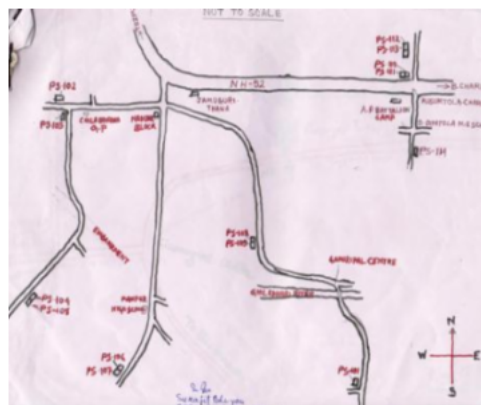

নিৰ্বাচক পঞ্জীয়ন বিষয়াৰ স্বাক্ষৰ

Nazri Naksha

Google Map View

Polling Station Building Front View

ভোটগ্ৰহন কেন্দ্ৰৰ সন্মুখৰ দৃশ্য

Cad View

Key MAP View

1 নাম : মায়া মালোদাস স্বামীৰ নাম: চিত্ৰ মালোদাস ঘৰ নং : 1 বয়স : 57 লিঙ্গ : মহিলা	GLK9634564 ফটো উপলব্ধ	2 নাম : গোপাল মালোদাস পিতাৰ নাম: চিত্ৰ মালোদাস ঘৰ নং : 1 বয়স : 40 লিঙ্গ : পুৰুষ	GLK9634575 ফটো উপলব্ধ	3 নাম : কৃষ্ণ মালোদাস পিতাৰ নাম: চিত্ৰ মালোদাস ঘৰ নং : 1 বয়স : 39 লিঙ্গ : পুৰুষ	GLK9634586 ফটো উপলব্ধ
4 নাম : মায়া শাপকটা স্বামীৰ নাম: দুৰ্গা শাপকটা ঘৰ নং : 1 বয়স : 37 লিঙ্গ : মহিলা	GLK1471812 ফটো উপলব্ধ	5 নাম : গীতা মালোদাস স্বামীৰ নাম: কৃষ্ণ মালোদাস ঘৰ নং : 1 বয়স : 26 লিঙ্গ : মহিলা	GLK0470658 ফটো উপলব্ধ	6 নাম : স্বপন মালোদাস পিতাৰ নাম: ৰমণী মালোদাস ঘৰ নং : 2 বয়স : 40 লিঙ্গ : পুৰুষ	GLK9634611 ফটো উপলব্ধ
7 নাম : অৰুণা মালোদাস পিতাৰ নাম: ৰমণী মালোদাস ঘৰ নং : 2 বয়স : 27 লিঙ্গ : মহিলা	GLK0209783 ফটো উপলব্ধ	D 8 নাম : চুকলাল চৰকাৰ পিতাৰ নাম: মাখনলাল চৰকাৰ ঘৰ নং : 9 বয়স : 87 লিঙ্গ : পুৰুষ	GLK9634622 ফটো উপলব্ধ	9 নাম : গোকুল চৰকাৰ পিতাৰ নাম: চুকলাল চৰকাৰ ঘৰ নং : 9 বয়স : 46 লিঙ্গ : পুৰুষ	GLK9634655 ফটো উপলব্ধ
10 নাম : ভবেন্দ্ৰ চৰকাৰ পিতাৰ নাম: চুকলাল চৰকাৰ ঘৰ নং : 3 বয়স : 46 লিঙ্গ : পুৰুষ	GLK9634644 ফটো উপলব্ধ	11 নাম : সহদেব চৰকাৰ পিতাৰ নাম: চুকলাল চৰকাৰ ঘৰ নং : 9 বয়স : 42 লিঙ্গ : পুৰুষ	GLK9634666 ফটো উপলব্ধ	12 নাম : সাধনা চৰকাৰ স্বামীৰ নাম: গোকুল চৰকাৰ ঘৰ নং : 9 বয়স : 41 লিঙ্গ : মহিলা	GLK0085506 ফটো উপলব্ধ
13 নাম : চিমা মালো দাস স্বামীৰ নাম: ভবেন্দ্ৰ মালো দাস ঘৰ নং : 3 বয়স : 35 লিঙ্গ : মহিলা	GLK0085837 ফটো উপলব্ধ	14 নাম : দীপ্তি কাকতি স্বামীৰ নাম: সহদেব চৰকাৰ ঘৰ নং : 9 বয়স : 33 লিঙ্গ : মহিলা	GLK0086116 ফটো উপলব্ধ	15 নাম : ভাৰতী মালোদাস স্বামীৰ নাম: ৰঞ্জিত মালোদাস ঘৰ নং : 3 বয়স : 26 লিঙ্গ : মহিলা	GLK0378141 ফটো উপলব্ধ
16 নাম : কানুৰাম মালোদাস পিতাৰ নাম: চেনীৰাম মালোদাস ঘৰ নং : 8 বয়স : 79 লিঙ্গ : পুৰুষ	GLK9634677 ফটো উপলব্ধ	17 নাম : ফলেশ্বৰী মালোদাস স্বামীৰ নাম: কানুৰাম মালোদাস ঘৰ নং : 8 বয়স : 72 লিঙ্গ : মহিলা	GLK9634688 ফটো উপলব্ধ	18 নাম : কনকলতা মালোদাস পিতাৰ নাম: কানুৰাম মালোদাস ঘৰ নং : 8 বয়স : 42 লিঙ্গ : মহিলা	GLK9634699 ফটো উপলব্ধ
19 নাম : মহাদেব মালোদাস পিতাৰ নাম: কানুৰাম মালোদাস ঘৰ নং : 8 বয়স : 38 লিঙ্গ : পুৰুষ	GLK9634702 ফটো উপলব্ধ	20 নাম : ভক্ত প্ৰহলাদ মাল দাস পিতাৰ নাম: কানুৰাম মাল দাস ঘৰ নং : 8 বয়স : 29 লিঙ্গ : পুৰুষ	GLK0106229 ফটো উপলব্ধ	21 নাম : চনকা মালোদাস স্বামীৰ নাম: মহাদেব মালোদাস ঘৰ নং : 4 বয়স : 26 লিঙ্গ : মহিলা	GLK0373910 ফটো উপলব্ধ
22 নাম : ললিতা মালোদাস স্বামীৰ নাম: হৰেন মালোদাস ঘৰ নং : 5 বয়স : 82 লিঙ্গ : মহিলা	GLK9634735 ফটো উপলব্ধ	23 নাম : বাবুল মালোদাস পিতাৰ নাম: হৰেন মালোদাস ঘৰ নং : 5 বয়স : 53 লিঙ্গ : পুৰুষ	GLK9634746 ফটো উপলব্ধ	24 নাম : ৰঘুনাথ মালোদাস পিতাৰ নাম: হৰেন মালোদাস ঘৰ নং : 5 বয়স : 50 লিঙ্গ : পুৰুষ	GLK9634768 ফটো উপলব্ধ
25 নাম : শ্যাম মালোদাস পিতাৰ নাম: হৰেন মালোদাস ঘৰ নং : 5 বয়স : 45 লিঙ্গ : পুৰুষ	GLK9634779 ফটো উপলব্ধ	26 নাম : বুল হলাদাৰ স্বামীৰ নাম: বাবুল মালোদাস ঘৰ নং : 5 বয়স : 44 লিঙ্গ : মহিলা	GLK9634757 ফটো উপলব্ধ	27 নাম : পঞ্চম মালোদাস পিতাৰ নাম: হৰেন মালোদাস ঘৰ নং : 5 বয়স : 39 লিঙ্গ : পুৰুষ	GLK9634780 ফটো উপলব্ধ
28 নাম : সুলতা চিকদাৰ স্বামীৰ নাম: ৰঘুনাথ চিকদাৰ ঘৰ নং : 5 বয়স : 37 লিঙ্গ : মহিলা	GLK0119289 ফটো উপলব্ধ	29 নাম : অঞ্জলী মালোদাস স্বামীৰ নাম: শ্যাম মালোদাস ঘৰ নং : 5 বয়স : 34 লিঙ্গ : মহিলা	GLK0209460 ফটো উপলব্ধ	30 নাম : সঞ্জীৱ মালোদাস পিতাৰ নাম: বাবুল মালোদাস ঘৰ নং : 5 বয়স : 24 লিঙ্গ : পুৰুষ	GLK0470898 ফটো উপলব্ধ