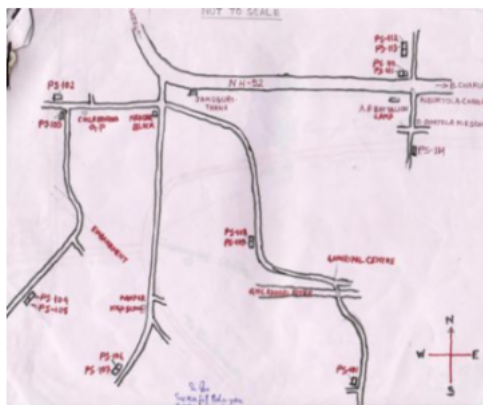

Nazri Naksha