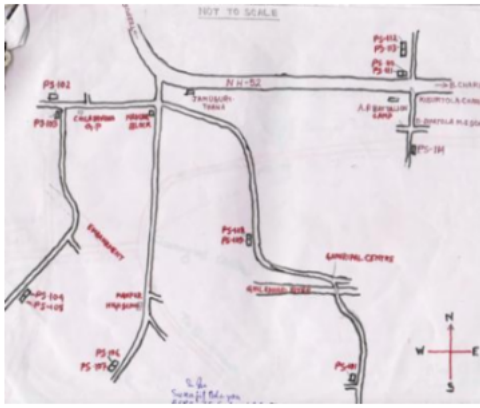

## ভোটাৰ তালিকা 2026 S03 অসম

বিধানসভা সমষ্টিৰ নম্বৰ, নাম আৰু সংৰক্ষণৰ স্থিতি : 69 - নদুৱাৰ (সাধাৰণ)		খণ্ড নং : 128			
এই বিধানসভা সমষ্টিতো কোন সংসদীয় সমষ্টিৰ অন্তৰ্গত তাৰ নম্বৰ, নাম আৰু সংৰক্ষণ স্থিতি : 11 - শোণিতপুৰ (সাধাৰণ)					
1. সংশোধনৰ বিৱৰণ					
সংশোধনৰ বছৰ	2026	তালিকাৰ চিনাক্তকৰণ			
ভিত্তি তাৰিখ	01-04-2026	বিশেষ সংশোধন, 2026 চনৰ পূৰ্বৰ 2025 চনৰ মূল তালিকাৰ লগত থকা সংযোজন সমূহ একত্ৰিতকৰণ কৰা তালিকা।			
সংশোধনৰ প্ৰকাৰ	বিশেষ সংশোধন 2026				
প্ৰকাশনৰ তাৰিখ	23-03-2026				
2. খণ্ড আৰু ভোটগ্ৰহন কেন্দ্ৰৰ বিৱৰণ					
খণ্ডৰ অন্তৰ্গত এলেকা সমূহৰ নম্বৰ আৰু নাম					
1-পাৰেপাল	মূল চহৰ/গাওঁ		: চিতলমাৰী চাপৰি		
2-১ নং চিতলমাৰী	ৱাৰ্ড নং		:		
3-২ নং চিতলমাৰী	ডাকঘৰ		: জামুগুৰীহাট		
	পুলিচ থানা		: চতিয়া থানা		
	ব্লক		: নদুৱাৰ		
	ৰাজহ চক্ৰ		: নদুৱাৰ		
	জিলা		: শোণিতপুৰ		
	পিনকোড		: 784180		
3. ভোটগ্ৰহন কেন্দ্ৰৰ বিৱৰণ					
ভোটগ্ৰহন কেন্দ্ৰৰ নম্বৰ আৰু নাম :		ভোটগ্ৰহন কেন্দ্ৰৰ প্ৰকাৰ (পুৰুষ/মহিলা/সাধাৰণ)		সাধাৰণ	
128 - চিতলমাৰী মধ্য ইংৰাজী বিদ্যালয় (পূব)		খণ্ডৰ অন্তৰ্গত সহায়ক ভোটগ্ৰহন কেন্দ্ৰ সংখ্যা :		0	
ভোটগ্ৰহন কেন্দ্ৰৰ ঠিকনা :					
চিতলমাৰী মধ্য ইংৰাজী বিদ্যালয়, কোঠা নং ২, পানপুৰ পি জি আৰ					
4. ভোটাৰৰ সংখ্যা					
আৰম্ভনি ক্ৰমিক নং	শেষ ক্ৰমিক নং	মুঠ ভোটাৰ			
		পুৰুষ	মহিলা	৩য় লিঙ্গ	মুঠ
1	656	336	314	0	650

### Google Map View