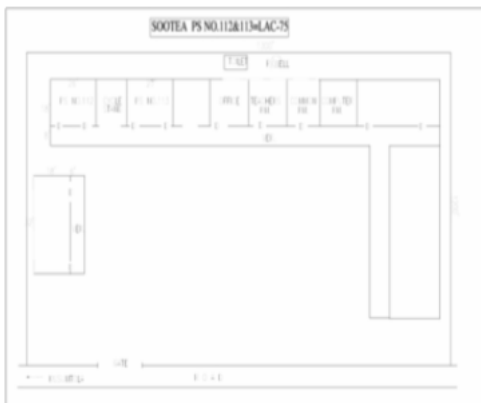

নিৰ্বাচক পঞ্জীয়ন বিষয়াৰ স্বাক্ষৰ

Nazri Naksha

Google Map View

Polling Station Building Front View

ভোটগ্ৰহন কেন্দ্ৰৰ সন্মুখৰ দৃশ্য

Cad View

Key MAP View

1 নাম : অনিতা দেৱী পিতাৰ নাম: গৌৰীকান্ত মিস্ত্ৰী ঘৰ নং : 1 বয়স : 41 লিঙ্গ : মহিলা	GLK9834597 ফটো উপলব্ধ	2 নাম : নিৰ্মল মিস্ত্ৰী পিতাৰ নাম: গৌৰীকান্ত মিস্ত্ৰী ঘৰ নং : 1 বয়স : 39 লিঙ্গ : পুৰুষ	GLK9834600 ফটো উপলব্ধ	3 নাম : পৰিমল মিস্ত্ৰী পিতাৰ নাম: গৌৰীকান্ত মিস্ত্ৰী ঘৰ নং : 1 বয়স : 38 লিঙ্গ : পুৰুষ	GLK9834611 ফটো উপলব্ধ
4 নাম : ৰঞ্জন মিস্ত্ৰী পিতাৰ নাম: গৌৰীকান্ত মিস্ত্ৰী ঘৰ নং : 1 বয়স : 36 লিঙ্গ : পুৰুষ	GLK9834622 ফটো উপলব্ধ	5 নাম : ববিতা মণ্ডল স্বামীৰ নাম: নিৰ্মল মিস্ত্ৰী ঘৰ নং : 1 বয়স : 32 লিঙ্গ : মহিলা	GLK0212761 ফটো উপলব্ধ	6 নাম : ৰাধিকা বিশ্বাস স্বামীৰ নাম: ৰঞ্জন মিস্ত্ৰী ঘৰ নং : 1 বয়স : 30 লিঙ্গ : মহিলা	GLK0195800 ফটো উপলব্ধ
7 নাম : লক্ষী মিস্ত্ৰী পিতাৰ নাম: গিৰিন্দ্র মিস্ত্ৰী ঘৰ নং : 2 বয়স : 62 লিঙ্গ : পুৰুষ	GLK9834633 ফটো উপলব্ধ	8 নাম : পদ্য দেৱী স্বামীৰ নাম: লক্ষী মিস্ত্ৰী ঘৰ নং : 2 বয়স : 47 লিঙ্গ : মহিলা	GLK9834644 ফটো উপলব্ধ	9 নাম : চন্দনা দেৱী পিতাৰ নাম: লক্ষী মিস্ত্ৰী ঘৰ নং : 2 বয়স : 21 লিঙ্গ : মহিলা	OVA0007385 ফটো উপলব্ধ
10 নাম : অছি মিস্ত্ৰী পিতাৰ নাম: গিৰিন্দ্র মিস্ত্ৰী ঘৰ নং : 3 বয়স : 52 লিঙ্গ : পুৰুষ	GLK9834655 ফটো উপলব্ধ	11 নাম : শুভদ্রা দেৱী স্বামীৰ নাম: অচি মিস্ত্ৰী ঘৰ নং : 3 বয়স : 48 লিঙ্গ : মহিলা	GLK9834666 ফটো উপলব্ধ	# 12 নাম : কবিতা দাস পিতাৰ নাম: লক্ষী মিস্ত্ৰী ঘৰ নং : 3 বয়স : 27 লিঙ্গ : মহিলা	GLK1384338 ফটো উপলব্ধ
13 নাম : জয়দেব মিস্ত্ৰী পিতাৰ নাম: অছি মিস্ত্ৰী ঘৰ নং : 3 বয়স : 22 লিঙ্গ : পুৰুষ	GLK2373405 ফটো উপলব্ধ	D 14 নাম : সুভাষ নিৰোলা পিতাৰ নাম: মন বাহাদুৰ নিৰোলা ঘৰ নং : 5 বয়স : 57 লিঙ্গ : পুৰুষ	GLK9834677 ফটো উপলব্ধ	D 15 নাম : প্ৰেম কুমাৰী দেৱী স্বামীৰ নাম: সুভাষ নিৰোলা ঘৰ নং : 5 বয়স : 51 লিঙ্গ : মহিলা	GLK9834688 ফটো উপলব্ধ
16 নাম : নাৰায়ন বসন্ত পিতাৰ নাম: প্ৰসাদ বসন্ত ঘৰ নং : 5 বয়স : 35 লিঙ্গ : পুৰুষ	GLK9834699 ফটো উপলব্ধ	17 নাম : তিলামায়া দেৱী স্বামীৰ নাম: উম্বৰ বুঢ়াথোকী ঘৰ নং : 6 বয়স : 82 লিঙ্গ : মহিলা	GLK9834724 ফটো উপলব্ধ	18 নাম : অগ্নি বুঢ়াথোকী পিতাৰ নাম: উম্বৰ বুঢ়াথোকী ঘৰ নং : 6 বয়স : 45 লিঙ্গ : পুৰুষ	GLK9834735 ফটো উপলব্ধ
19 নাম : উষা ছেত্ৰী স্বামীৰ নাম: অগ্নি বুঢ়াঠগী ঘৰ নং : 6 বয়স : 40 লিঙ্গ : মহিলা	GLK9834757 ফটো উপলব্ধ	20 নাম : সোনামায়া দেৱী স্বামীৰ নাম: হৰি প্ৰচাদ বচনেট ঘৰ নং : 6 বয়স : 39 লিঙ্গ : মহিলা	GLK2373306 ফটো উপলব্ধ	21 নাম : মনিষা দেৱী পিতাৰ নাম: অগ্নি বুৰাথোকী ঘৰ নং : 6 বয়স : 20 লিঙ্গ : মহিলা	OVA0011718 ফটো উপলব্ধ
22 নাম : বাসুদেব বুঢ়াথোকী পিতাৰ নাম: হিন্দুৰাহাদুৰ বুঢ়াথোকী ঘৰ নং : 8 বয়স : 59 লিঙ্গ : পুৰুষ	GLK9836071 ফটো উপলব্ধ	23 নাম : গোমা দেৱী স্বামীৰ নাম: বাসুদেব বুঢ়াথোকী ঘৰ নং : 8 বয়স : 47 লিঙ্গ : মহিলা	GLK9836082 ফটো উপলব্ধ	24 নাম : ৰূপম ছেত্ৰী পিতাৰ নাম: বাসুদেব ছেত্ৰী ঘৰ নং : 8 বয়স : 22 লিঙ্গ : পুৰুষ	GLK2415602 ফটো উপলব্ধ
25 নাম : তিলেশ্বৰী দেৱী স্বামীৰ নাম: চত্ৰবাহাদুৰ পৌৰেল ঘৰ নং : 9 বয়স : 80 লিঙ্গ : মহিলা	GLK9834837 ফটো উপলব্ধ	26 নাম : টেকবাহাদুৰ পৌৰেল পিতাৰ নাম: চত্ৰবাহাদুৰ পৌৰেল ঘৰ নং : 9 বয়স : 55 লিঙ্গ : পুৰুষ	GLK9834848 ফটো উপলব্ধ	27 নাম : হোমনাথ পৌৰেল পিতাৰ নাম: চত্ৰবাহাদুৰ পৌৰেল ঘৰ নং : 9 বয়স : 45 লিঙ্গ : পুৰুষ	GLK9834859 ফটো উপলব্ধ
28 নাম : টেকবাহাদুৰ পাণ্ডে পিতাৰ নাম: কেৰসিং পাণ্ডে ঘৰ নং : 10 বয়স : 58 লিঙ্গ : পুৰুষ	GLK9834893 ফটো উপলব্ধ	29 নাম : অম্বৰ বগ্ন পাণ্ডে পিতাৰ নাম: অমৰ বাহাদুৰ পাণ্ডে ঘৰ নং : 10 বয়স : 52 লিঙ্গ : পুৰুষ	GLK9834917 ফটো উপলব্ধ	30 নাম : মীনা দেৱী স্বামীৰ নাম: টেকবাহাদুৰ পাণ্ডে ঘৰ নং : 10 বয়স : 50 লিঙ্গ : মহিলা	GLK9834906 ফটো উপলব্ধ