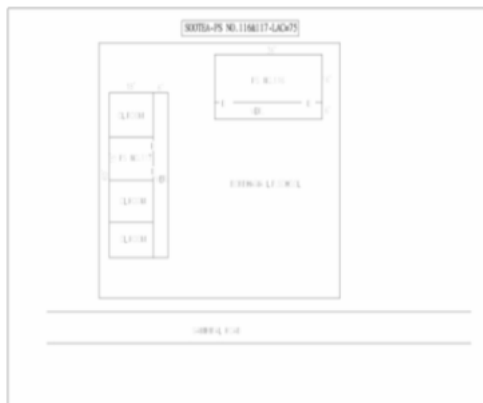

নিৰ্বাচক পঞ্জীয়ন বিষয়াৰ স্বাক্ষৰ

Nazri Naksha

Google Map View

Polling Station Building Front View

ভোটগ্ৰহন কেন্দ্ৰৰ সন্মুখৰ দৃশ্য

Cad View

Key MAP View

1 নাম : পূৰ্ণকান্ত ৰাভা পিতাৰ নাম: মাধৱ ৰাভা ঘৰ নং : ১ বয়স : 56 লিঙ্গ : পুৰুষ	GLK1020902 ফটো উপলব্ধ	2 নাম : আলোকা ৰাভা স্বামীৰ নাম: পূৰ্ণকান্ত ৰাভা ঘৰ নং : ১ বয়স : 48 লিঙ্গ : মহিলা	GLK1020924 ফটো উপলব্ধ	3 নাম : ইন্দ্ৰ ৰাভা পিতাৰ নাম: মাধৱ ৰাভা ঘৰ নং : ১ বয়স : 41 লিঙ্গ : পুৰুষ	GLK1020888 ফটো উপলব্ধ
4 নাম : ৰুমি ৰাভা স্বামীৰ নাম: ইন্দ্ৰ ৰাভা ঘৰ নং : ১ বয়স : 37 লিঙ্গ : মহিলা	GLK0000257 ফটো উপলব্ধ	5 নাম : মনজ কুমাৰ ৰাভা পিতাৰ নাম: পূৰ্ণকান্ত ৰাভা ঘৰ নং : ১ বয়স : 35 লিঙ্গ : পুৰুষ	GLK1014604 ফটো উপলব্ধ	6 নাম : ৰত্নেশ্বৰ ৰাভা পিতাৰ নাম: পূৰ্ণ ৰাভা ঘৰ নং : ১ বয়স : 31 লিঙ্গ : পুৰুষ	GLK0173336 ফটো উপলব্ধ
7 নাম : জুনমনি ৰাভা স্বামীৰ নাম: ৰত্নেশ্বৰ ৰাভা ঘৰ নং : ১ বয়স : 29 লিঙ্গ : মহিলা	GLK0173799 ফটো উপলব্ধ	8 নাম : থানেশ্বৰ ৰাভা পিতাৰ নাম: পূৰ্ণ ৰাভা ঘৰ নং : ১ বয়স : 26 লিঙ্গ : পুৰুষ	GLK0582718 ফটো উপলব্ধ	9 নাম : ধৰ্মেশ্বৰ হাজৰীকা পিতাৰ নাম: হৰি হাজৰীকা ঘৰ নং : ২ বয়স : 62 লিঙ্গ : পুৰুষ	GLK1014615 ফটো উপলব্ধ
10 নাম : সৰস্বতী হাজৰীকা স্বামীৰ নাম: ধৰ্মেশ্বৰ হাজৰীকা ঘৰ নং : ২ বয়স : 55 লিঙ্গ : মহিলা	GLK1014626 ফটো উপলব্ধ	11 নাম : জোন মনি বৰুৱা হাজৰীকা স্বামীৰ নাম: ফনিন্দ্ৰ হাজৰীকা ঘৰ নং : ২ বয়স : 32 লিঙ্গ : মহিলা	GLK0606970 ফটো উপলব্ধ	12 নাম : মদন ৰাভা পিতাৰ নাম: মহেশ্বৰ ৰাভা ঘৰ নং : ৩ বয়স : 76 লিঙ্গ : পুৰুষ	GLK1014648 ফটো উপলব্ধ
13 নাম : নৰেশ্বৰী ৰাভা স্বামীৰ নাম: মদন ৰাভা ঘৰ নং : ৩ বয়স : 70 লিঙ্গ : মহিলা	GLK1014659 ফটো উপলব্ধ	14 নাম : কৰুণা ৰাভা পিতাৰ নাম: মদন ৰাভা ঘৰ নং : ৩ বয়স : 45 লিঙ্গ : পুৰুষ	GLK1014660 ফটো উপলব্ধ	15 নাম : ৰাতুল ৰাভা পিতাৰ নাম: মদন ৰাভা ঘৰ নং : ৩ বয়স : 42 লিঙ্গ : পুৰুষ	GLK1014671 ফটো উপলব্ধ
16 নাম : দীপজ্যোতি ৰাভা পিতাৰ নাম: মদন ৰাভা ঘৰ নং : ৩ বয়স : 40 লিঙ্গ : পুৰুষ	GLK1014682 ফটো উপলব্ধ	17 নাম : জানুকা ৰাভা স্বামীৰ নাম: দীপজ্যোতি ৰাভা ঘৰ নং : ৩ বয়স : 35 লিঙ্গ : মহিলা	GLK0606962 ফটো উপলব্ধ	18 নাম : মীনা বসুমতাৰী স্বামীৰ নাম: গজেন বসুমতাৰী ঘৰ নং : 8 বয়স : 64 লিঙ্গ : মহিলা	GLK1372952 ফটো উপলব্ধ
19 নাম : গজেন বসুমতাৰী পিতাৰ নাম: চিৰ্বন বসুমতাৰী ঘৰ নং : 8 বয়স : 62 লিঙ্গ : পুৰুষ	GLK1372978 ফটো উপলব্ধ	20 নাম : বিনিতা মুণ্ডা পিতাৰ নাম: গজেন বসুমতাৰী ঘৰ নং : 8 বয়স : 40 লিঙ্গ : মহিলা	GLK2351211 ফটো উপলব্ধ	21 নাম : চুনিতা বনিয়া পিতাৰ নাম: গজেন বসুমতাৰী ঘৰ নং : 8 বয়স : 36 লিঙ্গ : মহিলা	GLK1372945 ফটো উপলব্ধ
22 নাম : আকাশ মুণ্ডা পিতাৰ নাম: নগৈন মুণ্ডা ঘৰ নং : 4 বয়স : 21 লিঙ্গ : পুৰুষ	OVA0137505 ফটো উপলব্ধ	23 নাম : বিকাশ মুণ্ডা মাতৃৰ নাম: বিনিতা মুণ্ডা ঘৰ নং : 4 বয়স : 20 লিঙ্গ : পুৰুষ	OVA0137539 ফটো উপলব্ধ	24 নাম : প্ৰবীন হাজৰীকা পিতাৰ নাম: হৰি হাজৰীকা ঘৰ নং : ৫ বয়স : 59 লিঙ্গ : পুৰুষ	GLK1014693 ফটো উপলব্ধ
25 নাম : শান্তি হাজৰীকা স্বামীৰ নাম: প্ৰবীন হাজৰীকা ঘৰ নং : ৫ বয়স : 55 লিঙ্গ : মহিলা	GLK1014706 ফটো উপলব্ধ	26 নাম : মমি হাজৰীকা পিতাৰ নাম: প্ৰবীন হাজৰীকা ঘৰ নং : ৫ বয়স : 33 লিঙ্গ : মহিলা	GLK1014717 ফটো উপলব্ধ	27 নাম : পিংকু হাজৰীকা পিতাৰ নাম: প্ৰবীন হাজৰীকা ঘৰ নং : ৫ বয়স : 29 লিঙ্গ : পুৰুষ	GLK0120006 ফটো উপলব্ধ
28 নাম : চিন হাজৰীকা পিতাৰ নাম: হৰি হাজৰীকা ঘৰ নং : ৬ বয়স : 44 লিঙ্গ : মহিলা	GLK1014739 ফটো উপলব্ধ	29 নাম : তিলক নাথ পিতাৰ নাম: গোলোক নাথ ঘৰ নং : ৭ বয়স : 62 লিঙ্গ : পুৰুষ	GLK8841121 ফটো উপলব্ধ	30 নাম : বিপল হাজৰীকা পিতাৰ নাম: হৰি হাজৰীকা ঘৰ নং : ৭ বয়স : 60 লিঙ্গ : পুৰুষ	GLK1014740 ফটো উপলব্ধ