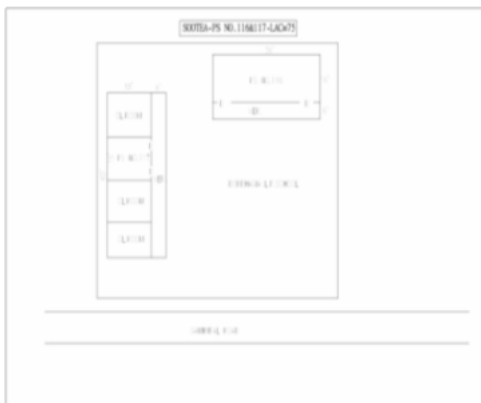

নিৰ্বাচক পঞ্জীয়ন বিষয়াৰ স্বাক্ষৰ

Nazri Naksha

Google Map View

Polling Station Building Front View

ভোটগ্ৰহন কেন্দ্ৰৰ সন্মুখৰ দৃশ্য

Cad View

Key MAP View

1 নাম : জাইদা খাতুন স্বামীৰ নাম : জামিৰ উদ্দিন ঘৰ নং : ১ বয়স : 79 লিঙ্গ : মহিলা	GLK1030928 ফটো উপলব্ধ	2 নাম : মঃ চুকুৰ আলি পিতাৰ নাম : অজগৰ আলি ঘৰ নং : ১ বয়স : 75 লিঙ্গ : পুৰুষ	GLK1024562 ফটো উপলব্ধ	3 নাম : নুৰন নেচা স্বামীৰ নাম : মঃ চুকুৰ আলি ঘৰ নং : ১ বয়স : 65 লিঙ্গ : মহিলা	GLK1024573 ফটো উপলব্ধ
4 নাম : নছেৰ আলি পিতাৰ নাম : আব্দুল ছালাম ঘৰ নং : ১ বয়স : 62 লিঙ্গ : পুৰুষ	GLK1030779 ফটো উপলব্ধ	5 নাম : নবীজান নেছা স্বামীৰ নাম : নসেৰ আলী ঘৰ নং : ১ বয়স : 56 লিঙ্গ : মহিলা	GLK1030780 ফটো উপলব্ধ	6 নাম : নুৰজুল ইছলাম পিতাৰ নাম : আমিৰ উদ্দিন ঘৰ নং : ১ বয়স : 52 লিঙ্গ : পুৰুষ	GLK1030951 ফটো উপলব্ধ
7 নাম : মঃ হাচেন আলি পিতাৰ নাম : মঃ চুকুৰ আলি ঘৰ নং : ১ বয়স : 45 লিঙ্গ : পুৰুষ	GLK1024584 ফটো উপলব্ধ	8 নাম : জয়নাল আদ্বিন পিতাৰ নাম : জামিৰ উদ্দিন ঘৰ নং : ১ বয়স : 41 লিঙ্গ : পুৰুষ	GLK2176581 ফটো উপলব্ধ	9 নাম : মনোবাৰা বেগম স্বামীৰ নাম : মঃ হাচেন আলি ঘৰ নং : ১ বয়স : 39 লিঙ্গ : মহিলা	GLK1024595 ফটো উপলব্ধ
10 নাম : মঃ মল্লান আলি পিতাৰ নাম : মঃ চুকুৰ আলী ঘৰ নং : ১ বয়স : 38 লিঙ্গ : পুৰুষ	GLK1024608 ফটো উপলব্ধ	11 নাম : ফৰিদা বেগম স্বামীৰ নাম : মল্লান আলী ঘৰ নং : ১ বয়স : 37 লিঙ্গ : মহিলা	GLK0000265 ফটো উপলব্ধ	12 নাম : জয়গুন বিবি স্বামীৰ নাম : চুকুৰ আলী ঘৰ নং : ১ বয়স : 33 লিঙ্গ : মহিলা	GLK0000638 ফটো উপলব্ধ
13 নাম : আছিয়া খাতুন স্বামীৰ নাম : জয়নাল আদ্বিন ঘৰ নং : ১ বয়স : 32 লিঙ্গ : মহিলা	GLK1319714 ফটো উপলব্ধ	14 নাম : ম. খান্নান আলি পিতাৰ নাম : ম. চুকুৰ আলি ঘৰ নং : ১ বয়স : 31 লিঙ্গ : পুৰুষ	GLK0173328 ফটো উপলব্ধ	15 নাম : আবুল হুছেইন পিতাৰ নাম : নসেৰ আলি ঘৰ নং : ১ বয়স : 31 লিঙ্গ : পুৰুষ	GLK1031523 ফটো উপলব্ধ
16 নাম : বকিফা খাতুন স্বামীৰ নাম : মল্লান আলি ঘৰ নং : ১ বয়স : 31 লিঙ্গ : মহিলা	GLK0000836 ফটো উপলব্ধ	17 নাম : চাহিনা খাতুন স্বামীৰ নাম : বাছিদুল ইছলাম ঘৰ নং : ১ বয়স : 30 লিঙ্গ : মহিলা	GLK0433284 ফটো উপলব্ধ	18 নাম : আজিদা খাতুন স্বামীৰ নাম : খান্নান আলী ঘৰ নং : ১ বয়স : 29 লিঙ্গ : মহিলা	GLK1462985 ফটো উপলব্ধ
19 নাম : মো. বাছিদুল ইছলাম পিতাৰ নাম : মো. নুৰজুল ইছলাম ঘৰ নং : ১ বয়স : 28 লিঙ্গ : পুৰুষ	GLK0174029 ফটো উপলব্ধ	20 নাম : ম. নছেদ আলি পিতাৰ নাম : ম. চুকুৰ আলি ঘৰ নং : ১ বয়স : 28 লিঙ্গ : পুৰুষ	GLK0174037 ফটো উপলব্ধ	21 নাম : বশিদা খাতুন স্বামীৰ নাম : নশেদি আলী ঘৰ নং : ১ বয়স : 24 লিঙ্গ : মহিলা	GLK1319730 ফটো উপলব্ধ
22 নাম : মহিদুল ইছলাম পিতাৰ নাম : নুৰজুল ইছলাম ঘৰ নং : ১ বয়স : 24 লিঙ্গ : পুৰুষ	GLK1392828 ফটো উপলব্ধ	23 নাম : পাৰবিনা বেগম পিতাৰ নাম : নছেৰ আলি ঘৰ নং : ১ বয়স : 23 লিঙ্গ : মহিলা	OVA0024398 ফটো উপলব্ধ	24 নাম : আনোৰা খাতুন স্বামীৰ নাম : মহিদুল ইছলাম ঘৰ নং : ১ বয়স : 22 লিঙ্গ : মহিলা	GLK2367878 ফটো উপলব্ধ
25 নাম : মমিনুল আলী পিতাৰ নাম : মঃ হাচেন আলী ঘৰ নং : ১ বয়স : 20 লিঙ্গ : পুৰুষ	OVA0091272 ফটো উপলব্ধ	26 নাম : আজগৰ আলী পিতাৰ নাম : হাৰেজ আলী ঘৰ নং : ২ বয়স : 48 লিঙ্গ : পুৰুষ	GLK1030564 ফটো উপলব্ধ	27 নাম : ৰৌশনাৰা বেগম স্বামীৰ নাম : আজগৰ আলী ঘৰ নং : ২ বয়স : 45 লিঙ্গ : মহিলা	GLK1030553 ফটো উপলব্ধ
28 নাম : নুৰ মহম্মদ পিতাৰ নাম : আনিমদ্দিন মহম্মদ ঘৰ নং : ৩ বয়স : 77 লিঙ্গ : পুৰুষ	GLK1024619 ফটো উপলব্ধ	29 নাম : আনোৰাৰা বেগম স্বামীৰ নাম : নুৰ মহম্মদ ঘৰ নং : ৩ বয়স : 69 লিঙ্গ : মহিলা	GLK1024620 ফটো উপলব্ধ	30 নাম : জাগিৰ হুছেইন পিতাৰ নাম : নুৰ মহম্মদ ঘৰ নং : ৩ বয়স : 48 লিঙ্গ : পুৰুষ	GLK1024631 ফটো উপলব্ধ