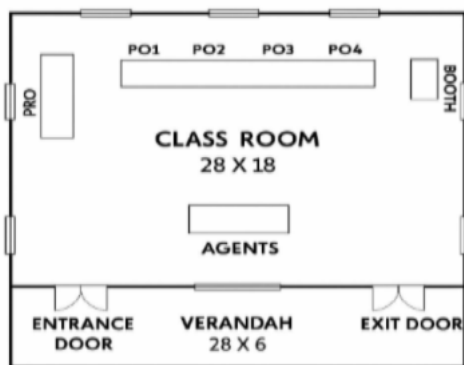

নিৰ্বাচক পঞ্জীয়ন বিষয়াৰ স্বাক্ষৰ

Nazri Naksha

Google Map View

Polling Station Building Front View

ভোটগ্ৰহন কেন্দ্ৰৰ সন্মুখৰ দৃশ্য

Cad View

Key MAP View

1 নাম : আনোৱাৰা বেগম স্বামীৰ নাম : মঃ নুৰইছলাম আলি ঘৰ নং : ১০৩ বয়স : 50 লিঙ্গ : মহিলা	GLK1028053 ফটো উপলব্ধ	2 নাম : বহিলা খাতুন স্বামীৰ নাম : মঃ আব্দুল খালেক ঘৰ নং : ১০৩ বয়স : 42 লিঙ্গ : মহিলা	GLK1028042 ফটো উপলব্ধ	3 নাম : আব্দুল ৰফিক পিতাৰ নাম : আব্দুল খালেক ঘৰ নং : ১০৩ বয়স : 35 লিঙ্গ : পুৰুষ	GLK1028064 ফটো উপলব্ধ
4 নাম : হাছনাৰা বেগম স্বামীৰ নাম : আব্দুল ৰফিক ঘৰ নং : ১০৩ বয়স : 33 লিঙ্গ : মহিলা	GLK2176694 ফটো উপলব্ধ	5 নাম : নিপেন মালোদাস পিতাৰ নাম : সন্তু মালোদাস ঘৰ নং : 105 বয়স : 22 লিঙ্গ : পুৰুষ	OVA0092726 ফটো উপলব্ধ	S 6 নাম : প্ৰসেনজিত মালোদাস পিতাৰ নাম : সন্তু মালোদাস ঘৰ নং : 105 বয়স : 21 লিঙ্গ : পুৰুষ	OVA0092627 ফটো উপলব্ধ
7 নাম : হালেমন নেচা স্বামীৰ নাম : মঃ হাতেম আলি ঘৰ নং : ১০৮ বয়স : 83 লিঙ্গ : মহিলা	GLK1028086 ফটো উপলব্ধ	8 নাম : আইজু ৰহমান পিতাৰ নাম : মঃ হাতেম আলি ঘৰ নং : ১০৮ বয়স : 49 লিঙ্গ : পুৰুষ	GLK1028097 ফটো উপলব্ধ	9 নাম : গজিবুৰ ৰহমান পিতাৰ নাম : মঃ হাতেম আলি ঘৰ নং : ১০৮ বয়স : 46 লিঙ্গ : পুৰুষ	GLK1028100 ফটো উপলব্ধ
10 নাম : মজিবুৰ ৰহমান পিতাৰ নাম : মঃ হাতেম আলি ঘৰ নং : ১০৮ বয়স : 45 লিঙ্গ : পুৰুষ	GLK1028111 ফটো উপলব্ধ	11 নাম : খুদেজা বেগম স্বামীৰ নাম : গাজিবুৰ ৰহমান ঘৰ নং : ১০৮ বয়স : 42 লিঙ্গ : মহিলা	GLK1028122 ফটো উপলব্ধ	12 নাম : তৈবুৰ ৰহমান পিতাৰ নাম : মঃ হাতেম আলি ঘৰ নং : ১০৮ বয়স : 42 লিঙ্গ : পুৰুষ	GLK1028144 ফটো উপলব্ধ
13 নাম : পাৰমিনা বেগম স্বামীৰ নাম : মজিবুৰ ৰহমান ঘৰ নং : ১০৮ বয়স : 40 লিঙ্গ : মহিলা	GLK1028133 ফটো উপলব্ধ	14 নাম : চুলেমা খাতুন স্বামীৰ নাম : গাজিবুৰ ৰহমান ঘৰ নং : ১০৮ বয়স : 38 লিঙ্গ : মহিলা	GLK0009647 ফটো উপলব্ধ	15 নাম : হিফ জুন নাহৰ বেগম স্বামীৰ নাম : তৈবুৰ ৰহমান ঘৰ নং : ১০৮ বয়স : 34 লিঙ্গ : মহিলা	GLK1028155 ফটো উপলব্ধ
16 নাম : নাজমা খাতুন স্বামীৰ নাম : আইজু ৰহমান ঘৰ নং : 108 বয়স : 33 লিঙ্গ : মহিলা	GLK0424945 ফটো উপলব্ধ	17 নাম : আছিকুৰ ৰহমান পিতাৰ নাম : তৈবুৰ ৰহমান ঘৰ নং : 108 বয়স : 20 লিঙ্গ : পুৰুষ	OVA0009852 ফটো উপলব্ধ	18 নাম : ফাৰুক হুছেইন পিতাৰ নাম : মজিবুৰ ৰহমান ঘৰ নং : 108 বয়স : 20 লিঙ্গ : পুৰুষ	OVA0019372 ফটো উপলব্ধ
19 নাম : ম. জাগিৰ হুছেইন পিতাৰ নাম : মঃ আব্দুল কাদিৰ ঘৰ নং : ১১০ বয়স : 30 লিঙ্গ : পুৰুষ	GLK0186809 ফটো উপলব্ধ	20 নাম : গোবিন্দ দাস পিতাৰ নাম : ভবেন দাস ঘৰ নং : 119 বয়স : 22 লিঙ্গ : পুৰুষ	OVA0091728 ফটো উপলব্ধ	21 নাম : মঃ আব্দুল খালেক পিতাৰ নাম : মঃ আমিৰ উদ্দিন ঘৰ নং : ১১৩ বয়স : 57 লিঙ্গ : পুৰুষ	GLK1028166 ফটো উপলব্ধ
22 নাম : জহুৰা খাতুন স্বামীৰ নাম : আব্দুল খালেক ঘৰ নং : ১২৩ বয়স : 40 লিঙ্গ : মহিলা	GLK0487082 ফটো উপলব্ধ	23 নাম : মুৰ্শিদা বেগম স্বামীৰ নাম : মোজামেল আলী ঘৰ নং : 123 বয়স : 29 লিঙ্গ : মহিলা	GLK2397180 ফটো উপলব্ধ	24 নাম : মোজামেল আলী পিতাৰ নাম : আব্দুল খালেক ঘৰ নং : ১২৩ বয়স : 22 লিঙ্গ : পুৰুষ	GLK1392869 ফটো উপলব্ধ
25 নাম : নিজাম আলী পিতাৰ নাম : মঃ আব্দুল খালেক ঘৰ নং : 123 বয়স : 20 লিঙ্গ : পুৰুষ	OVA0108167 ফটো উপলব্ধ	E 26 নাম : চমলা খাতুন স্বামীৰ নাম : মঃ আমিৰ উদ্দিন ঘৰ নং : ১২৪ বয়স : 90 লিঙ্গ : মহিলা	GLK1028177 ফটো উপলব্ধ	27 নাম : মঃ আব্দুল বাৰেক পিতাৰ নাম : মঃ আমিৰ উদ্দিন ঘৰ নং : ১২৬ বয়স : 52 লিঙ্গ : পুৰুষ	GLK1028188 ফটো উপলব্ধ
28 নাম : জামিলা খাতুন স্বামীৰ নাম : মঃ আব্দুল বাৰেক ঘৰ নং : ১২৬ বয়স : 47 লিঙ্গ : মহিলা	GLK1028199 ফটো উপলব্ধ	29 নাম : হেমিমু সেখ পিতাৰ নাম : মাইন উদ্দিন ঘৰ নং : ১২৬ বয়স : 38 লিঙ্গ : পুৰুষ	GLK1030815 ফটো উপলব্ধ	30 নাম : চামচন নেহাৰ স্বামীৰ নাম : হেমিম সেম ঘৰ নং : ১২৬ বয়স : 34 লিঙ্গ : মহিলা	GLK1030804 ফটো উপলব্ধ