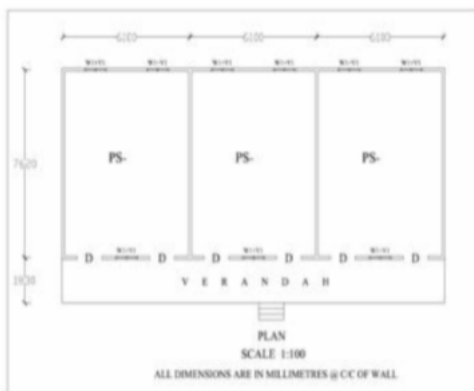

নিৰ্বাচক পঞ্জীয়ন বিষয়াৰ স্বাক্ষৰ

Nazri Naksha

Google Map View

Polling Station Building Front View

ভোটগ্ৰহন কেন্দ্ৰৰ সন্মুখৰ দৃশ্য

Cad View

Key MAP View

<p>1 নাম : বেনুধৰ কোছ পিতাৰ নাম: নোমল কোছ ঘৰ নং : 1 বয়স : 73 লিঙ্গ : পুৰুষ</p>	GLK0005192	<p>2 নাম : দিপালী কোছ স্বামীৰ নাম: বেণুধৰ কোছ ঘৰ নং : 1 বয়স : 62 লিঙ্গ : মহিলা</p>	GLK0005193	<p>3 নাম : পংকজ কোছ পিতাৰ নাম: বেনুধৰ কোছ ঘৰ নং : 1 বয়স : 49 লিঙ্গ : পুৰুষ</p>	GLK0005194
<p>4 নাম : কেশব কোছ পিতাৰ নাম: বেনুধৰ কোছ ঘৰ নং : 1 বয়স : 46 লিঙ্গ : পুৰুষ</p>	GLK0005195	<p>5 নাম : জুন কোছ স্বামীৰ নাম: কেশব কোছ ঘৰ নং : 1 বয়স : 40 লিঙ্গ : মহিলা</p>	GLK0005196	<p>6 নাম : জোনমণি বৈশ্য, কোছ স্বামীৰ নাম: পংকজ কোছ ঘৰ নং : 1 বয়স : 32 লিঙ্গ : মহিলা</p>	GLK0126953
<p>7 নাম : জুৰি বসুমতাৰী স্বামীৰ নাম: খাৰেঙা বসুমতাৰী ঘৰ নং : 1 বয়স : 32 লিঙ্গ : মহিলা</p>	GLK1381979	<p>8 নাম : জিন্টু কোছ পিতাৰ নাম: কেশব কোছ ঘৰ নং : 1 বয়স : 24 লিঙ্গ : পুৰুষ</p>	GLK2408789	<p>9 নাম : গিৰিধৰ কোছ পিতাৰ নাম: ৰমেশ কোছ ঘৰ নং : 2 বয়স : 57 লিঙ্গ : পুৰুষ</p>	GLK9234633
<p>10 নাম : দেব কোছ পিতাৰ নাম: ৰমেশ কোছ ঘৰ নং : 2 বয়স : 52 লিঙ্গ : পুৰুষ</p>	GLK0005197	<p>11 নাম : বুন কোছ স্বামীৰ নাম: গিৰিধৰ কোছ ঘৰ নং : 2 বয়স : 49 লিঙ্গ : মহিলা</p>	GLK0005198	<p>12 নাম : মাধবী কোছ স্বামীৰ নাম: দেব কোছ ঘৰ নং : 2 বয়স : 48 লিঙ্গ : মহিলা</p>	GLK0005200
<p>13 নাম : পদম কোছ পিতাৰ নাম: গাৰিধৰ কোছ ঘৰ নং : 2 বয়স : 24 লিঙ্গ : পুৰুষ</p>	GLK0464198	<p>14 নাম : দেমেই দাস স্বামীৰ নাম: ভিবিষন দাস ঘৰ নং : 7 বয়স : 75 লিঙ্গ : মহিলা</p>	GLK0005201	<p>15 নাম : বুৰুল দাস পিতাৰ নাম: ভিবিষন দাস ঘৰ নং : 7 বয়স : 57 লিঙ্গ : পুৰুষ</p>	GLK0005202
<p>16 নাম : পুৰন দাস পিতাৰ নাম: ভিবিষন দাস ঘৰ নং : 7 বয়স : 54 লিঙ্গ : পুৰুষ</p>	GLK9234699	<p>17 নাম : মমি দাস স্বামীৰ নাম: বুৰুল দাস ঘৰ নং : 7 বয়স : 52 লিঙ্গ : মহিলা</p>	GLK0005204	<p>18 নাম : মনোৰমা কোছ স্বামীৰ নাম: পুৰন দাস ঘৰ নং : 7 বয়স : 52 লিঙ্গ : মহিলা</p>	GLK0005203
<p>19 নাম : ৰত্নেশ্বৰ দাস পিতাৰ নাম: ভিবিষন দাস ঘৰ নং : 7 বয়স : 48 লিঙ্গ : পুৰুষ</p>	GLK0005205	<p>20 নাম : নিলিমা দাস স্বামীৰ নাম: ৰত্নেশ্বৰ দাস ঘৰ নং : 7 বয়স : 44 লিঙ্গ : মহিলা</p>	GLK0005206	<p>21 নাম : বেদান্ত কোছ পিতাৰ নাম: পোৰান কোছ ঘৰ নং : 7 বয়স : 27 লিঙ্গ : পুৰুষ</p>	GLK0125682
<p>22 নাম : সন্ধ্যা দাস পিতাৰ নাম: বুৰুল দাস ঘৰ নং : 7 বয়স : 27 লিঙ্গ : মহিলা</p>	GLK0125914	<p>23 নাম : মাধবী দাস পিতাৰ নাম: বুৰুল দাস ঘৰ নং : 7 বয়স : 25 লিঙ্গ : মহিলা</p>	GLK0510578	<p># 24 নাম : জিন্টু দাস পিতাৰ নাম: ৰত্নেশ্বৰ দাস ঘৰ নং : 7 বয়স : 22 লিঙ্গ : পুৰুষ</p>	GLK1380732
<p>25 নাম : অক্ষয় দাস পিতাৰ নাম: বাবুল দাস ঘৰ নং : 3 বয়স : 21 লিঙ্গ : পুৰুষ</p>	GLK2350601	<p>26 নাম : নয়নজ্যোতি দাস পিতাৰ নাম: ৰত্নেশ্বৰ দাস ঘৰ নং : 7 বয়স : 19 লিঙ্গ : পুৰুষ</p>	OVA0138693	<p>27 নাম : পূৰ্ণ কোছ পিতাৰ নাম: বিনা কোছ ঘৰ নং : 8 বয়স : 72 লিঙ্গ : পুৰুষ</p>	GLK0005208
<p>28 নাম : দেহেশ্বৰী কোছ স্বামীৰ নাম: পূৰ্ণ কোছ ঘৰ নং : 8 বয়স : 59 লিঙ্গ : মহিলা</p>	GLK0005209	<p>29 নাম : বিৰেন শইকীয়া পিতাৰ নাম: গাধৰ শইকীয়া ঘৰ নং : 5 বয়স : 61 লিঙ্গ : পুৰুষ</p>	GLK0005210	<p>30 নাম : গোলাপী শইকীয়া স্বামীৰ নাম: বিৰেন শইকীয়া ঘৰ নং : 5 বয়স : 56 লিঙ্গ : মহিলা</p>	GLK0005211