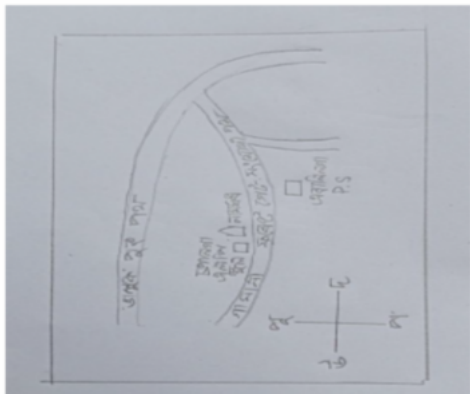

Nazri Naksha