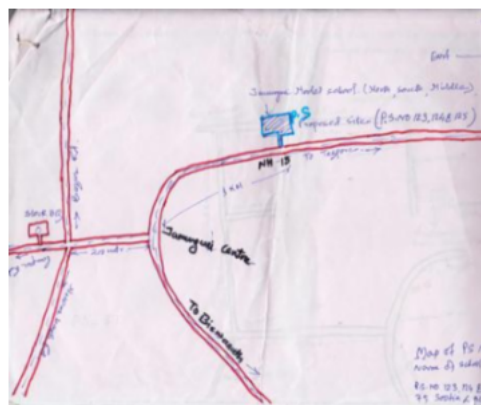

নিৰ্বাচক পঞ্জীয়ন বিষয়াৰ স্বাক্ষৰ

Nazri Naksha

Google Map View

Polling Station Building Front View

ভোটগ্ৰহন কেন্দ্ৰৰ সন্মুখৰ দৃশ্য

Cad View

Key MAP View

1 নাম : সুৰজ ঠাকুৰ পিতাৰ নাম: প্ৰদীপ ঠাকুৰ ঘৰ নং : 04 বয়স : 21 লিঙ্গ : পুৰুষ	GLK2401925 ফটো উপলব্ধ	2 নাম : লাবন্য দেবী স্বামীৰ নাম: বলোভদ্ৰ নাথ ঘৰ নং : 11 বয়স : 52 লিঙ্গ : মহিলা	GLK1077732 ফটো উপলব্ধ	3 নাম : পূৰ্বী দেবী পিতাৰ নাম: বলোভদ্ৰ নাথ ঘৰ নং : 11 বয়স : 38 লিঙ্গ : মহিলা	GLK1077743 ফটো উপলব্ধ
4 নাম : চম্পক বৰা পিতাৰ নাম: নন্দেশ্বৰ বৰা ঘৰ নং : 11 বয়স : 31 লিঙ্গ : পুৰুষ	GLK1090933 ফটো উপলব্ধ	5 নাম : বৰ্ণালী কলিতা পিতাৰ নাম: মুন্না শইকীয়া ঘৰ নং : 11 বয়স : 26 লিঙ্গ : মহিলা	GLK0638478 ফটো উপলব্ধ	6 নাম : ৰাজল দেউৰী মাতৃৰ নাম: সীতা দেউৰী ঘৰ নং : 11 বয়স : 20 লিঙ্গ : পুৰুষ	OVA0090746 ফটো উপলব্ধ
7 নাম : কমলা বৰা স্বামীৰ নাম: বিমান বৰা ঘৰ নং : 12 বয়স : 55 লিঙ্গ : মহিলা	GLK0418392 ফটো উপলব্ধ	8 নাম : ঋতুৰাগ শইকীয়া পিতাৰ নাম: পৰাশজ্যোতি শইকীয়া ঘৰ নং : 12 বয়স : 23 লিঙ্গ : পুৰুষ	GLK2394849 ফটো উপলব্ধ	9 নাম : হিৰেন বৰা পিতাৰ নাম: ভোলানাথ বৰা ঘৰ নং : 19 বয়স : 70 লিঙ্গ : পুৰুষ	GLK0547067 ফটো উপলব্ধ
10 নাম : ভন বৰা স্বামীৰ নাম: হিৰেন বৰা ঘৰ নং : 19 বয়স : 56 লিঙ্গ : মহিলা	GLK0547075 ফটো উপলব্ধ	11 নাম : ৰাহুল বৰা পিতাৰ নাম: হিৰেন বৰা ঘৰ নং : 19 বয়স : 27 লিঙ্গ : পুৰুষ	GLK0322164 ফটো উপলব্ধ	12 নাম : সঞ্জিৱ নাথ পিতাৰ নাম: লক্ষ্মণি নাথ ঘৰ নং : 18 বয়স : 56 লিঙ্গ : পুৰুষ	GLK0546846 ফটো উপলব্ধ
13 নাম : লাকী মণি নাথ পিতাৰ নাম: সঞ্জিৱ নাথ ঘৰ নং : 18 বয়স : 25 লিঙ্গ : মহিলা	GLK0546853 ফটো উপলব্ধ	# 14 নাম : অজিত কুমাৰ নাথ পিতাৰ নাম: নন্দিৰাম নাথ ঘৰ নং : 15 বয়স : 51 লিঙ্গ : পুৰুষ	GLK0646257 ফটো উপলব্ধ	15 নাম : বৰ্ণালী শইকীয়া স্বামীৰ নাম: অজিত নাথ ঘৰ নং : 15 বয়স : 43 লিঙ্গ : মহিলা	GLK0419952 ফটো উপলব্ধ
16 নাম : বিমান চন্দ্ৰ বৰুৱা অন্যান্য: ৰূপা বৰুৱা ঘৰ নং : 56 বয়স : 64 লিঙ্গ : পুৰুষ	GLK1461334 ফটো উপলব্ধ	17 নাম : ৰূপা বৰুৱা স্বামীৰ নাম: বিমান বৰুৱা ঘৰ নং : 56 বয়স : 49 লিঙ্গ : মহিলা	GLK1348846 ফটো উপলব্ধ	18 নাম : বিকি ৰাজ বৰুৱা পিতাৰ নাম: বিমান বৰুৱা ঘৰ নং : 16 বয়স : 27 লিঙ্গ : পুৰুষ	GLK0418244 ফটো উপলব্ধ
19 নাম : প্ৰবীন কুমাৰ শইকীয়া পিতাৰ নাম: দৌলন শইকীয়া ঘৰ নং : 19 বয়স : 63 লিঙ্গ : পুৰুষ	GLK9244682 ফটো উপলব্ধ	20 নাম : অনিমা শইকীয়া স্বামীৰ নাম: প্ৰবীৰ কুমাৰ শইকীয়া ঘৰ নং : 19 বয়স : 58 লিঙ্গ : মহিলা	GLK9244671 ফটো উপলব্ধ	21 নাম : অৰূপ কুমাৰ শইকীয়া পিতাৰ নাম: প্ৰবীন কুমাৰ শইকীয়া ঘৰ নং : 19 বয়স : 36 লিঙ্গ : পুৰুষ	GLK9244693 ফটো উপলব্ধ
22 নাম : কৃষ্ণ ভৰালী পিতাৰ নাম: তৰনী ভৰালী ঘৰ নং : 18 বয়স : 66 লিঙ্গ : পুৰুষ	GLK0048389 ফটো উপলব্ধ	23 নাম : আইমণী ভৰালী স্বামীৰ নাম: কৃষ্ণ ভৰালী ঘৰ নং : 18 বয়স : 55 লিঙ্গ : মহিলা	GLK7743193 ফটো উপলব্ধ	24 নাম : ভান দেবী স্বামীৰ নাম: নিৰঞ্জন শৰ্মা ঘৰ নং : 19 বয়স : 57 লিঙ্গ : মহিলা	GLK1078702 ফটো উপলব্ধ
25 নাম : কুন্তল কাশ্যপ নাথ পিতাৰ নাম: বিষ্ণু প্ৰসাদ নাথ ঘৰ নং : 19 বয়স : 24 লিঙ্গ : পুৰুষ	GLK1327261 ফটো উপলব্ধ	26 নাম : নিবেদিতা শৰ্মা পিতাৰ নাম: নিৰঞ্জন শৰ্মা ঘৰ নং : 19 বয়স : 24 লিঙ্গ : মহিলা	GLK0644849 ফটো উপলব্ধ	27 নাম : হেমন্ত গোস্বামী পিতাৰ নাম: বিশ্বেশ্বৰ গোস্বামী ঘৰ নং : 29 বয়স : 57 লিঙ্গ : পুৰুষ	GLK1089414 ফটো উপলব্ধ
28 নাম : পদ্মা দেবী স্বামীৰ নাম: নবিন টিমচিনা ঘৰ নং : 20 বয়স : 36 লিঙ্গ : মহিলা	GLK0420091 ফটো উপলব্ধ	29 নাম : হীৰক জ্যোতি গোস্বামী পিতাৰ নাম: হেমন্ত গোস্বামী ঘৰ নং : 29 বয়স : 27 লিঙ্গ : পুৰুষ	GLK0220111 ফটো উপলব্ধ	30 নাম : গায়ত্ৰী দেবী মাতৃৰ নাম: পদ্মা দেবী ঘৰ নং : 20 বয়স : 19 লিঙ্গ : মহিলা	OVA0104638 ফটো উপলব্ধ