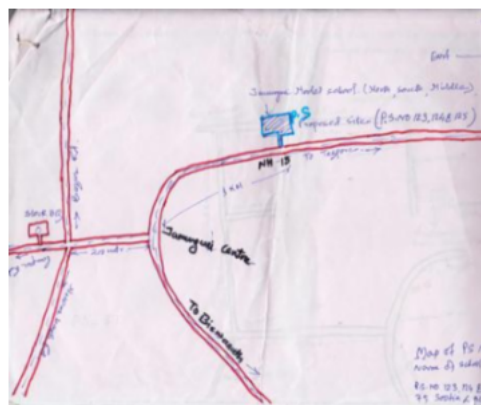

নিৰ্বাচক পঞ্জীয়ন বিষয়াৰ স্বাক্ষৰ

Nazri Naksha

Google Map View

Polling Station Building Front View

ভোটগ্ৰহন কেন্দ্ৰৰ সন্মুখৰ দৃশ্য

Cad View

Key MAP View

1 নাম : মালতি পাটৰ স্বামীৰ নাম: লক্ষীৰাম পাটৰ ঘৰ নং : ১ বয়স : 78 লিঙ্গ : মহিলা	GLK1094560 ফটো উপলব্ধ	2 নাম : কুল পাটৰ পিতাৰ নাম: লক্ষীৰাম পাটৰ ঘৰ নং : ১ বয়স : 45 লিঙ্গ : পুৰুষ	GLK1094571 ফটো উপলব্ধ	3 নাম : মুন পাটৰ স্বামীৰ নাম: কুলু পাটৰ ঘৰ নং : ১ বয়স : 40 লিঙ্গ : মহিলা	GLK1094593 ফটো উপলব্ধ
4 নাম : সুমিত্ৰা পাটৰ পিতাৰ নাম: লক্ষীৰাম পাটৰ ঘৰ নং : ১ বয়স : 38 লিঙ্গ : মহিলা	GLK1094606 ফটো উপলব্ধ	5 নাম : মৰমী পাটৰ পিতাৰ নাম: মুন পাটৰ ঘৰ নং : ১ বয়স : 26 লিঙ্গ : মহিলা	GLK0321463 ফটো উপলব্ধ	6 নাম : চুন পাটৰ পিতাৰ নাম: মোহন পাটৰ ঘৰ নং : ১ বয়স : 21 লিঙ্গ : মহিলা	GLK2401768 ফটো উপলব্ধ
7 নাম : ত্ৰৈলোক্য বৰুৱা পিতাৰ নাম: ধনীৰাম বৰুৱা ঘৰ নং : ২ বয়স : 75 লিঙ্গ : পুৰুষ	GLK1094617 ফটো উপলব্ধ	8 নাম : গুণ বৰুৱা স্বামীৰ নাম: ত্ৰৈলোক্য বৰুৱা ঘৰ নং : ২ বয়স : 63 লিঙ্গ : মহিলা	GLK1094628 ফটো উপলব্ধ	9 নাম : বসন্ত বৰুৱা পিতাৰ নাম: ত্ৰৈলোক্য বৰুৱা ঘৰ নং : ২ বয়স : 36 লিঙ্গ : পুৰুষ	GLK0237099 ফটো উপলব্ধ
10 নাম : উৎপল বৰুৱা পিতাৰ নাম: ত্ৰৈলোক্য বৰুৱা ঘৰ নং : ২ বয়স : 30 লিঙ্গ : পুৰুষ	GLK1101560 ফটো উপলব্ধ	11 নাম : গিৰীশ যম পিতাৰ নাম: তুৱাকান্ত যম ঘৰ নং : ২ কু বয়স : 68 লিঙ্গ : পুৰুষ	GLK1094651 ফটো উপলব্ধ	12 নাম : বুৰী শইকিয়া যম স্বামীৰ নাম: গিৰীশ যম ঘৰ নং : ২ কু বয়স : 60 লিঙ্গ : মহিলা	GLK1094640 ফটো উপলব্ধ
13 নাম : অনন্ত বৰঠাকুৰ পিতাৰ নাম: চন্দ্ৰ বৰঠাকুৰ ঘৰ নং : 8 বয়স : 59 লিঙ্গ : পুৰুষ	GLK1094673 ফটো উপলব্ধ	14 নাম : ৰীতা গোস্বামী বৰঠাকুৰ স্বামীৰ নাম: অনন্ত বৰঠাকুৰ ঘৰ নং : 8 বয়স : 39 লিঙ্গ : মহিলা	GLK1094684 ফটো উপলব্ধ	15 নাম : জয়শ্ৰী বৰঠাকুৰ পিতাৰ নাম: অনন্ত বৰঠাকুৰ ঘৰ নং : 8 বয়স : 26 লিঙ্গ : মহিলা	GLK0321471 ফটো উপলব্ধ
16 নাম : বিশাল বৰঠাকুৰ পিতাৰ নাম: অনন্ত বৰঠাকুৰ ঘৰ নং : 8 বয়স : 22 লিঙ্গ : পুৰুষ	GLK1378561 ফটো উপলব্ধ	17 নাম : বিষ্ণু বিশ্বকৰ্মা পিতাৰ নাম: বাৰ বাহাদুৰ বিশ্বকৰ্মা ঘৰ নং : ৫ বয়স : 48 লিঙ্গ : পুৰুষ	GLK1094720 ফটো উপলব্ধ	18 নাম : তাৰা দেৱী স্বামীৰ নাম: বিষ্ণু বিশ্বকৰ্মা ঘৰ নং : ৫ বয়স : 38 লিঙ্গ : মহিলা	GLK1473149 ফটো উপলব্ধ
19 নাম : দিগ বাহাদুৰ বিশ্বকৰ্মা পিতাৰ নাম: বিষ্ণু বিশ্বকৰ্মা ঘৰ নং : ৫ বয়স : 22 লিঙ্গ : পুৰুষ	OVA0057851 ফটো উপলব্ধ	20 নাম : ৰীতা দাস স্বামীৰ নাম: দীপ দাস ঘৰ নং : ৬ বয়স : 38 লিঙ্গ : মহিলা	GLK0597823 ফটো উপলব্ধ	21 নাম : দ্বীপ দাস পিতাৰ নাম: বিচু দাস ঘৰ নং : ৬ বয়স : 38 লিঙ্গ : পুৰুষ	GLK1095052 ফটো উপলব্ধ
22 নাম : বীনা ভট্টাচাৰ্য্য স্বামীৰ নাম: সুৰেন ভট্টাচাৰ্য্য ঘৰ নং : ৭ বয়স : 80 লিঙ্গ : মহিলা	GLK1094742 ফটো উপলব্ধ	23 নাম : অমল ভট্টাচাৰ্য্য পিতাৰ নাম: সুৰেন ভট্টাচাৰ্য্য ঘৰ নং : ৭ বয়স : 61 লিঙ্গ : পুৰুষ	GLK1094753 ফটো উপলব্ধ	24 নাম : ৰীতা ভট্টাচাৰ্য্য স্বামীৰ নাম: অমল ভট্টাচাৰ্য্য ঘৰ নং : ৭ বয়স : 48 লিঙ্গ : মহিলা	GLK1094775 ফটো উপলব্ধ
25 নাম : প্ৰাৰ্থনা গাৰ্গ পিতাৰ নাম: অমল ভট্টাচাৰ্য্য ঘৰ নং : ৭ বয়স : 21 লিঙ্গ : মহিলা	GLK2359107 ফটো উপলব্ধ	26 নাম : খগেন্ বৰঠাকুৰ পিতাৰ নাম: পদ্ম বৰঠাকুৰ ঘৰ নং : ৮ বয়স : 71 লিঙ্গ : পুৰুষ	GLK1094786 ফটো উপলব্ধ	27 নাম : ময়ূৰী বৰঠাকুৰ পিতাৰ নাম: খগেন্ বৰঠাকুৰ ঘৰ নং : ৮ বয়স : 30 লিঙ্গ : মহিলা	GLK1101093 ফটো উপলব্ধ
28 নাম : আশা বৰা স্বামীৰ নাম: বুবুল বৰা ঘৰ নং : ৯ বয়স : 52 লিঙ্গ : মহিলা	GLK1094822 ফটো উপলব্ধ	29 নাম : মনজিত বৰা পিতাৰ নাম: বুবুল বৰা ঘৰ নং : ৯ বয়স : 31 লিঙ্গ : পুৰুষ	GLK1100783 ফটো উপলব্ধ	30 নাম : মনেশ্বৰী দেৱী স্বামীৰ নাম: নিমল নাথ ঘৰ নং : ১০ বয়স : 55 লিঙ্গ : মহিলা	GLK1094855 ফটো উপলব্ধ