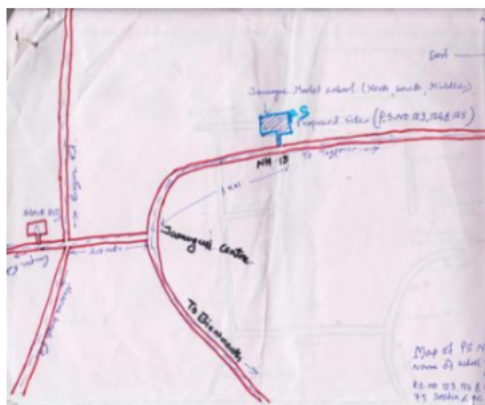

Nazri Naksha