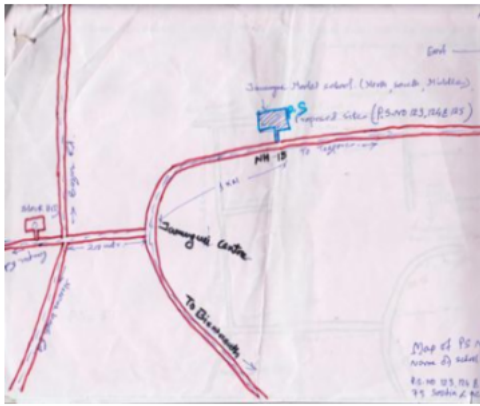

Nazri Naksha