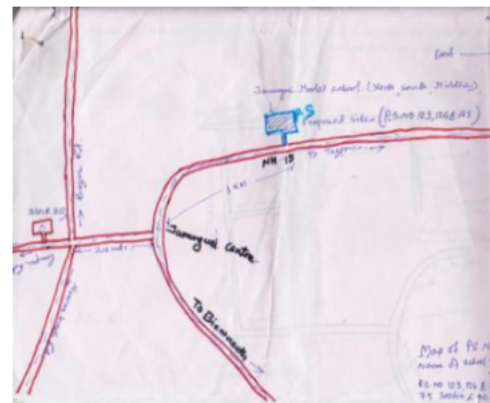

নিৰ্বাচক পঞ্জীয়ন বিষয়াৰ স্বাক্ষৰ

Nazri Naksha

Google Map View

Polling Station Building Front View

ভোটগ্ৰহন কেন্দ্ৰৰ সন্মুখৰ দৃশ্য

Cad View

Key MAP View

1 নাম : কুমলী নায়ক স্বামীৰ নাম: গনেশ নায়ক ঘৰ নং : 1 বয়স : 89 লিঙ্গ : মহিলা	GLK1104569 ফটো উপলব্ধ	2 নাম : মিনতি নায়ক স্বামীৰ নাম: বাবুল নায়ক ঘৰ নং : 1 বয়স : 59 লিঙ্গ : মহিলা	GLK2386878 ফটো উপলব্ধ	3 নাম : বাবুল নায়ক পিতাৰ নাম: গনেশ নায়ক ঘৰ নং : 1 বয়স : 57 লিঙ্গ : পুৰুষ	GLK1104570 ফটো উপলব্ধ
4 নাম : চেনিৰাম নায়ক পিতাৰ নাম: গনেশ নায়ক ঘৰ নং : 1 বয়স : 52 লিঙ্গ : পুৰুষ	GLK1104581 ফটো উপলব্ধ	5 নাম : বিজু নায়ক স্বামীৰ নাম: চেনিৰাম নায়ক ঘৰ নং : 1 বয়স : 48 লিঙ্গ : মহিলা	GLK1104592 ফটো উপলব্ধ	6 নাম : পাপু নায়ক পিতাৰ নাম: বুবুল নায়ক ঘৰ নং : 1 বয়স : 36 লিঙ্গ : পুৰুষ	GLK0172916 ফটো উপলব্ধ
7 নাম : নিপু নায়ক পিতাৰ নাম: বুবুল নায়ক ঘৰ নং : 1 বয়স : 30 লিঙ্গ : পুৰুষ	GLK0173567 ফটো উপলব্ধ	8 নাম : অপু নায়ক পিতাৰ নাম: বাবুল নায়ক ঘৰ নং : 1 বয়স : 30 লিঙ্গ : পুৰুষ	GLK0413294 ফটো উপলব্ধ	9 নাম : বিপ্লব নায়ক পিতাৰ নাম: চেনিৰাম নায়ক ঘৰ নং : 1 বয়স : 30 লিঙ্গ : পুৰুষ	GLK0001107 ফটো উপলব্ধ
10 নাম : মধুস্মিতা নায়ক স্বামীৰ নাম: অপু নায়ক ঘৰ নং : 1 বয়স : 29 লিঙ্গ : মহিলা	GLK0406272 ফটো উপলব্ধ	11 নাম : পূৰ্ণিমা নায়ক পিতাৰ নাম: চেনিৰাম নায়ক ঘৰ নং : 1 বয়স : 23 লিঙ্গ : মহিলা	GLK1464114 ফটো উপলব্ধ	12 নাম : টেগ বাহাদুৰ ছেত্ৰী পিতাৰ নাম: চেৰ বাহাদুৰ ছেত্ৰী ঘৰ নং : 2 বয়স : 49 লিঙ্গ : পুৰুষ	GLK0402966 ফটো উপলব্ধ
13 নাম : গীতা দেৱী স্বামীৰ নাম: টেগ বাহাদুৰ ছেত্ৰী ঘৰ নং : 2 বয়স : 48 লিঙ্গ : মহিলা	GLK0407064 ফটো উপলব্ধ	14 নাম : দীক্ষা চেত্ৰী পিতাৰ নাম: টেগ বাহাদুৰ ছেত্ৰী ঘৰ নং : 2 বয়স : 22 লিঙ্গ : মহিলা	GLK2369072 ফটো উপলব্ধ	15 নাম : বীনা বৰা স্বামীৰ নাম: বিপিন বৰা ঘৰ নং : 3 বয়স : 68 লিঙ্গ : মহিলা	GLK1104616 ফটো উপলব্ধ
16 নাম : মনোজ বৰা পিতাৰ নাম: বিপিন বৰা ঘৰ নং : 3 বয়স : 50 লিঙ্গ : পুৰুষ	GLK1104627 ফটো উপলব্ধ	17 নাম : জলি বৰা স্বামীৰ নাম: মনোজ বৰা ঘৰ নং : 3 বয়স : 44 লিঙ্গ : মহিলা	GLK1104638 ফটো উপলব্ধ	18 নাম : মিটল বৰা পিতাৰ নাম: বিপিন বৰা ঘৰ নং : 3 বয়স : 44 লিঙ্গ : পুৰুষ	GLK1104649 ফটো উপলব্ধ
19 নাম : মীনা বৰা স্বামীৰ নাম: মিটল বৰা ঘৰ নং : 3 বয়স : 34 লিঙ্গ : মহিলা	GLK0085977 ফটো উপলব্ধ	20 নাম : গোলাপ দাস পিতাৰ নাম: ৰোষ দাস ঘৰ নং : 5 বয়স : 70 লিঙ্গ : পুৰুষ	GLK1111133 ফটো উপলব্ধ	21 নাম : পদুমী দাস স্বামীৰ নাম: গোপাল দাস ঘৰ নং : 5 বয়স : 60 লিঙ্গ : মহিলা	GLK1111155 ফটো উপলব্ধ
22 নাম : প্ৰীতি কলিতা পিতাৰ নাম: গোলাপ দাস ঘৰ নং : 5 বয়স : 36 লিঙ্গ : মহিলা	GLK1111144 ফটো উপলব্ধ	23 নাম : মঞ্জিত দাস পিতাৰ নাম: গোলাপ দাস ঘৰ নং : 5 বয়স : 32 লিঙ্গ : পুৰুষ	GLK1112545 ফটো উপলব্ধ	24 নাম : মিনি তাঁতী স্বামীৰ নাম: জীতেন তাঁতী ঘৰ নং : 6 বয়স : 51 লিঙ্গ : মহিলা	GLK1104661 ফটো উপলব্ধ
25 নাম : নিতু তাঁতী পিতাৰ নাম: জীতেন তাঁতী ঘৰ নং : 6 বয়স : 27 লিঙ্গ : পুৰুষ	GLK0414656 ফটো উপলব্ধ	26 নাম : বৰিতা মাঝি তাঁতী স্বামীৰ নাম: নিতু তাঁতী ঘৰ নং : 6 বয়স : 26 লিঙ্গ : মহিলা	GLK0547554 ফটো উপলব্ধ	27 নাম : বৰিতা তাঁতী পিতাৰ নাম: জীতেন তাঁতী ঘৰ নং : 6 বয়স : 23 লিঙ্গ : মহিলা	GLK0604793 ফটো উপলব্ধ
28 নাম : শিৱ তাঁতী পিতাৰ নাম: অপি তাঁতী ঘৰ নং : 9 বয়স : 52 লিঙ্গ : পুৰুষ	GLK1104672 ফটো উপলব্ধ	29 নাম : পদ্মেশ্বৰী তাঁতী পিতাৰ নাম: অপি তাঁতী ঘৰ নং : 9 বয়স : 50 লিঙ্গ : মহিলা	GLK1104694 ফটো উপলব্ধ	30 নাম : মনি তাঁতী স্বামীৰ নাম: শিৱ তাঁতী ঘৰ নং : 9 বয়স : 49 লিঙ্গ : মহিলা	GLK1104683 ফটো উপলব্ধ