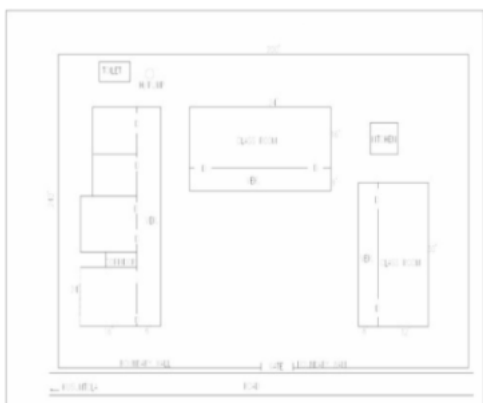

নিৰ্বাচক পঞ্জীয়ন বিষয়াৰ স্বাক্ষৰ

Nazri Naksha

Google Map View

Polling Station Building Front View

ভোটগ্ৰহন কেন্দ্ৰৰ সন্মুখৰ দৃশ্য

Cad View

Key MAP View

1 নাম : আশা দেৱী পিতাৰ নাম: গনেশ নেৱাৰ ঘৰ নং : 1 বয়স : 37 লিঙ্গ : মহিলা	GLK2362051 ফটো উপলব্ধ	2 নাম : সন্তোষ চেৰ পিতাৰ নাম: ডিব্ৰুগঞ্জ চেৰ ঘৰ নং : 1 বয়স : 32 লিঙ্গ : পুৰুষ	GLK0370528 ফটো উপলব্ধ	3 নাম : উত্তম দেৱনাথ পিতাৰ নাম: দিলীপ দেৱনাথ ঘৰ নং : 1 বয়স : 30 লিঙ্গ : পুৰুষ	GLK1151355 ফটো উপলব্ধ
4 নাম : আশা নেৱাৰ স্বামীৰ নাম: দিপক নেৱাৰ ঘৰ নং : 2 বয়স : 30 লিঙ্গ : মহিলা	GLK0401232 ফটো উপলব্ধ	5 নাম : বীনা প্ৰধান স্বামীৰ নাম: ভক্ত বাহাদুৰ প্ৰধান ঘৰ নং : 9 বয়স : 64 লিঙ্গ : মহিলা	GLK1147531 ফটো উপলব্ধ	6 নাম : প্ৰকাশ প্ৰধান পিতাৰ নাম: ভক্ত বাহাদুৰ প্ৰধান ঘৰ নং : 9 বয়স : 38 লিঙ্গ : পুৰুষ	GLK1147542 ফটো উপলব্ধ
7 নাম : চুমি প্ৰধান পিতাৰ নাম: ভক্ত বাহাদুৰ প্ৰধান ঘৰ নং : 9 বয়স : 33 লিঙ্গ : মহিলা	GLK1151004 ফটো উপলব্ধ	8 নাম : ৰান্না প্ৰধান পিতাৰ নাম: গকুল প্ৰধান ঘৰ নং : 5 বয়স : 35 লিঙ্গ : মহিলা	GLK1151242 ফটো উপলব্ধ	9 নাম : সতি মায়ী দেৱী পিতাৰ নাম: ৰন বাহাদুৰ বিশ্বকৰ্মা ঘৰ নং : 6 বয়স : 52 লিঙ্গ : মহিলা	GLK1151139 ফটো উপলব্ধ
10 নাম : কৃষ্ণ বিশ্বকৰ্মা পিতাৰ নাম: ৰন বাহাদুৰ বিশ্বকৰ্মা ঘৰ নং : 6 বয়স : 51 লিঙ্গ : পুৰুষ	GLK1147622 ফটো উপলব্ধ	11 নাম : নিকুলাচ শৰ্মা পিতাৰ নাম: কমল শৰ্মা ঘৰ নং : 9 বয়স : 33 লিঙ্গ : পুৰুষ	GLK1144576 ফটো উপলব্ধ	12 নাম : দুৰ্গা দেৱী স্বামীৰ নাম: নিকুলাছ শৰ্মা ঘৰ নং : 9 বয়স : 27 লিঙ্গ : মহিলা	GLK1379403 ফটো উপলব্ধ
13 নাম : নিৰ্মাল চাহা পিতাৰ নাম: চিতাৰাম চাহ ঘৰ নং : 8 বয়স : 52 লিঙ্গ : পুৰুষ	GLK0348938 ফটো উপলব্ধ	14 নাম : ববীতা চাহ স্বামীৰ নাম: ৰাহুল চাহ ঘৰ নং : 8 বয়স : 35 লিঙ্গ : মহিলা	GLK1151195 ফটো উপলব্ধ	15 নাম : প্ৰিয়ংকা সাহা পিতাৰ নাম: নিৰ্মল সাহা ঘৰ নং : 8 বয়স : 22 লিঙ্গ : মহিলা	OVA0038455 ফটো উপলব্ধ
16 নাম : পংকজ বৰা পিতাৰ নাম: বাবুল বৰা ঘৰ নং : 9 বয়স : 28 লিঙ্গ : পুৰুষ	GLK0360727 ফটো উপলব্ধ	17 নাম : কংকনা বৰা পিতাৰ নাম: বাবুল বৰা ঘৰ নং : 9 বয়স : 23 লিঙ্গ : মহিলা	GLK1232859 ফটো উপলব্ধ	18 নাম : পল্লবী তপদাৰ পিতাৰ নাম: নৰেন তপদাৰ ঘৰ নং : 10 বয়স : 34 লিঙ্গ : মহিলা	GLK1144587 ফটো উপলব্ধ
19 নাম : মামনী তপদাৰ পিতাৰ নাম: নৰেন তপদাৰ ঘৰ নং : 10 বয়স : 30 লিঙ্গ : মহিলা	GLK1151399 ফটো উপলব্ধ	20 নাম : মনিকা দাস টোপদাৰ স্বামীৰ নাম: নিতু টোপদাৰ ঘৰ নং : 10 বয়স : 28 লিঙ্গ : মহিলা	GLK2404531 ফটো উপলব্ধ	21 নাম : ববিতা মণ্ডল স্বামীৰ নাম: ৰাজু মণ্ডল ঘৰ নং : 11 বয়স : 33 লিঙ্গ : মহিলা	GLK1150818 ফটো উপলব্ধ
22 নাম : ৰাখি মণ্ডল পিতাৰ নাম: নাৰায়ন মণ্ডল ঘৰ নং : 11 বয়স : 31 লিঙ্গ : মহিলা	GLK1150829 ফটো উপলব্ধ	23 নাম : ৰিম্পী পাল পিতাৰ নাম: কাৰ্তিক পাল ঘৰ নং : 11 বয়স : 29 লিঙ্গ : মহিলা	GLK0629956 ফটো উপলব্ধ	24 নাম : মালতী মণ্ডল স্বামীৰ নাম: আনন্দ মণ্ডল ঘৰ নং : 11 বয়স : 28 লিঙ্গ : মহিলা	GLK0629980 ফটো উপলব্ধ
25 নাম : ৰাজেশ মণ্ডল পিতাৰ নাম: নাৰায়ন মণ্ডল ঘৰ নং : 12 বয়স : 36 লিঙ্গ : পুৰুষ	GLK1151208 ফটো উপলব্ধ	26 নাম : ৰাজেন মণ্ডল পিতাৰ নাম: নাৰায়ন মণ্ডল ঘৰ নং : 12 বয়স : 31 লিঙ্গ : পুৰুষ	GLK1151220 ফটো উপলব্ধ	27 নাম : চুচমিতা মণ্ডল স্বামীৰ নাম: ৰাজেশ মণ্ডল ঘৰ নং : 12 বয়স : 30 লিঙ্গ : মহিলা	GLK1379353 ফটো উপলব্ধ
28 নাম : দিপক মন্দল পিতাৰ নাম: সত্যগোপাল মন্দল ঘৰ নং : 13 বয়স : 27 লিঙ্গ : পুৰুষ	GLK0549600 ফটো উপলব্ধ	29 নাম : সুমন মণ্ডল অন্যান্য: আনন্দ মণ্ডল ঘৰ নং : 13 বয়স : 23 লিঙ্গ : পুৰুষ	GLK2404566 ফটো উপলব্ধ	30 নাম : ৰিতা নেৱাৰ পিতাৰ নাম: বাদল নেৱাৰ ঘৰ নং : 18 বয়স : 24 লিঙ্গ : মহিলা	GLK1380666 ফটো উপলব্ধ