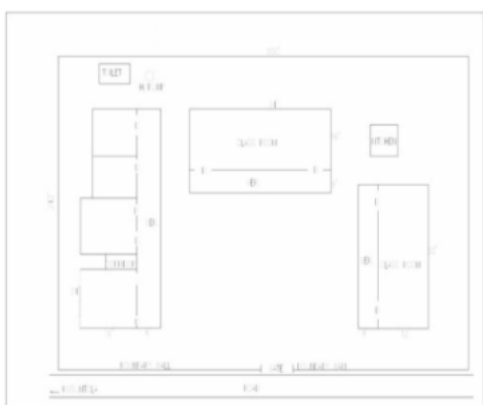

নিৰ্বাচক পঞ্জীয়ন বিষয়াৰ স্বাক্ষৰ

Nazri Naksha

Google Map View

Polling Station Building Front View

ভোটগ্ৰহন কেন্দ্ৰৰ সন্মুখৰ দৃশ্য

Cad View

Key MAP View

1 নাম : থুলেশ্বৰ হাজৰিকা পিতাৰ নাম: বাপিবাম হাজৰিকা ঘৰ নং : 1 বয়স : 65 লিঙ্গ : পুৰুষ	GLK1154569 ফটো উপলব্ধ	2 নাম : কৃষ্ণ হাজৰীকা পিতাৰ নাম: ধনীৰাম হাজৰিকা ঘৰ নং : 1 বয়স : 57 লিঙ্গ : পুৰুষ	GLK1154605 ফটো উপলব্ধ	3 নাম : পুষ্পা হাজৰীকা স্বামীৰ নাম: কৃষ্ণ হাজৰিকা ঘৰ নং : 1 বয়স : 50 লিঙ্গ : মহিলা	GLK1154616 ফটো উপলব্ধ
4 নাম : বিশ্বজিত হাজৰিকা পিতাৰ নাম: থুলেশ্বৰ হাজৰিকা ঘৰ নং : 1 বয়স : 39 লিঙ্গ : পুৰুষ	GLK1154592 ফটো উপলব্ধ	S 5 নাম : বলৰাম চেৰু পিতাৰ নাম: ডিব্ৰুগড় চেৰু ঘৰ নং : 1 বয়স : 33 লিঙ্গ : পুৰুষ	GLK0370486 ফটো উপলব্ধ	6 নাম : পাৰ্থ হাজৰিকা পিতাৰ নাম: কৃষ্ণ হাজৰিকা ঘৰ নং : 1 বয়স : 32 লিঙ্গ : পুৰুষ	GLK2181091 ফটো উপলব্ধ
7 নাম : লোকেন হাজৰিকা পিতাৰ নাম: কৃষ্ণ হাজৰিকা ঘৰ নং : 1 বয়স : 30 লিঙ্গ : পুৰুষ	GLK2181104 ফটো উপলব্ধ	8 নাম : মনালিছা দাস পিতাৰ নাম: কৃষ্ণ হাজৰিকা ঘৰ নং : 1 বয়স : 28 লিঙ্গ : মহিলা	GLK0174268 ফটো উপলব্ধ	9 নাম : জুন মণি দাস স্বামীৰ নাম: লোকেন হাজৰিকা ঘৰ নং : 1 বয়স : 21 লিঙ্গ : মহিলা	GLK2372829 ফটো উপলব্ধ
10 নাম : হৰিহৰ কলিতা পিতাৰ নাম: উপেন কলিতা ঘৰ নং : 3 বয়স : 50 লিঙ্গ : পুৰুষ	GLK1393396 ফটো উপলব্ধ	E 11 নাম : গুনাৰাম হাজৰীকা পিতাৰ নাম: ধনীৰাম হাজৰিকা ঘৰ নং : 8 বয়স : 70 লিঙ্গ : পুৰুষ	GLK1154627 ফটো উপলব্ধ	12 নাম : দুৰ্গামনি হাজৰীকা স্বামীৰ নাম: গুনাৰাম হাজৰিকা ঘৰ নং : 8 বয়স : 65 লিঙ্গ : মহিলা	GLK1154638 ফটো উপলব্ধ
13 নাম : মহেন্দ্ৰ দাস পিতাৰ নাম: কনক দাস ঘৰ নং : 08 বয়স : 62 লিঙ্গ : পুৰুষ	GLK1154672 ফটো উপলব্ধ	14 নাম : পদ্ম দাস পিতাৰ নাম: থানেশ্বৰ দাস ঘৰ নং : 8 বয়স : 60 লিঙ্গ : পুৰুষ	GLK1154707 ফটো উপলব্ধ	15 নাম : চন্দ্ৰভ্ৰতা দাস স্বামীৰ নাম: পদ্ম দাস ঘৰ নং : 8 বয়স : 52 লিঙ্গ : মহিলা	GLK1154718 ফটো উপলব্ধ
16 নাম : অঞ্জলী দাস স্বামীৰ নাম: মহেন্দ্ৰ দাস ঘৰ নং : 8 বয়স : 52 লিঙ্গ : মহিলা	GLK1154683 ফটো উপলব্ধ	17 নাম : ৰঞ্জিত দাস পিতাৰ নাম: থানেশ্বৰ দাস ঘৰ নং : 8 বয়স : 50 লিঙ্গ : পুৰুষ	GLK1154729 ফটো উপলব্ধ	18 নাম : খগেন দাস পিতাৰ নাম: কনক দাস ঘৰ নং : 8 বয়স : 50 লিঙ্গ : পুৰুষ	GLK1154694 ফটো উপলব্ধ
19 নাম : মিন বৰা দাস স্বামীৰ নাম: খগেন দাস ঘৰ নং : 8 বয়স : 38 লিঙ্গ : মহিলা	GLK0389726 ফটো উপলব্ধ	20 নাম : সুজিতা হাজৰিকা মাতৃৰ নাম: দুৰ্গামনি হাজৰিকা ঘৰ নং : 8 বয়স : 31 লিঙ্গ : মহিলা	GLK1164121 ফটো উপলব্ধ	21 নাম : সুনিল দাস পিতাৰ নাম: মহেন্দ্ৰ দাস ঘৰ নং : 8 বয়স : 29 লিঙ্গ : পুৰুষ	GLK0106328 ফটো উপলব্ধ
22 নাম : বাবলী দাস পিতাৰ নাম: পদ্ম দাস ঘৰ নং : 8 বয়স : 28 লিঙ্গ : মহিলা	GLK0106666 ফটো উপলব্ধ	23 নাম : চয়নিকা দাস পিতাৰ নাম: ৰঞ্জিত দাস ঘৰ নং : 8 বয়স : 26 লিঙ্গ : মহিলা	GLK0550418 ফটো উপলব্ধ	24 নাম : বিজয়মনি দাস পিতাৰ নাম: ৰঞ্জিত দাস ঘৰ নং : 8 বয়স : 24 লিঙ্গ : পুৰুষ	GLK0602060 ফটো উপলব্ধ
25 নাম : কৌশলী দেৱী স্বামীৰ নাম: তেজ বাহাদুৰ ছেত্ৰী ঘৰ নং : 8 ক বয়স : 55 লিঙ্গ : মহিলা	GLK0298570 ফটো উপলব্ধ	26 নাম : অঞ্জলী গগৈ দাস স্বামীৰ নাম: ৰঞ্জিত দাস ঘৰ নং : 6 বয়স : 43 লিঙ্গ : মহিলা	GLK1154730 ফটো উপলব্ধ	27 নাম : প্ৰমোদ দাস পিতাৰ নাম: থানেশ্বৰ দাস ঘৰ নং : 9 বয়স : 65 লিঙ্গ : পুৰুষ	GLK1154741 ফটো উপলব্ধ
R 28 নাম : প্ৰমোদ দাস অন্যান্য: পিংকু মাৰি দাস ঘৰ নং : 7 বয়স : 57 লিঙ্গ : পুৰুষ	OVA0060285 ফটো উপলব্ধ	29 নাম : পিংকু মণি দাস পিতাৰ নাম: প্ৰমোদ দাস ঘৰ নং : 7 বয়স : 38 লিঙ্গ : পুৰুষ	GLK0397653 ফটো উপলব্ধ	30 নাম : জিতমনি নাথ পিতাৰ নাম: জগন্নাথ নাথ ঘৰ নং : 7 বয়স : 33 লিঙ্গ : পুৰুষ	BYK0298299 ফটো উপলব্ধ