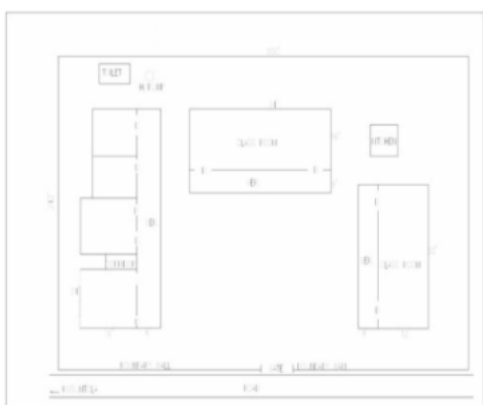

নিৰ্বাচক পঞ্জীয়ন বিষয়াৰ স্বাক্ষৰ

Nazri Naksha

Google Map View

Polling Station Building Front View

ভোটগ্ৰহন কেন্দ্ৰৰ সন্মুখৰ দৃশ্য

Cad View

Key MAP View

1 নাম : মাম হাজৰিকা স্বামীৰ নাম : বিশাজিত হাজৰিকা ঘৰ নং : ১ বয়স : 32 লিঙ্গ : মহিলা	GLK0223065 ফটো উপলব্ধ	2 নাম : প্ৰদীপ ভূঞা পিতাৰ নাম : মঠৰাম ভূঞা ঘৰ নং : ২ বয়স : 62 লিঙ্গ : পুৰুষ	GLK1157604 ফটো উপলব্ধ	3 নাম : মামনি ভূঞা স্বামীৰ নাম : প্ৰদীপ ভূঞা ঘৰ নং : ২ বয়স : 55 লিঙ্গ : মহিলা	GLK1157615 ফটো উপলব্ধ
S2 4 নাম : দিগন্ত ভূঞা পিতাৰ নাম : প্ৰদীপ ভূঞা ঘৰ নং : ০২ বয়স : 38 লিঙ্গ : পুৰুষ	GLK1157626 ফটো উপলব্ধ	5 নাম : মুনাল ভূঞা পিতাৰ নাম : প্ৰদীপ ভূঞা ঘৰ নং : ২ বয়স : 32 লিঙ্গ : পুৰুষ	GLK1163559 ফটো উপলব্ধ	6 নাম : বেণু বৰা স্বামীৰ নাম : কমল বৰা ঘৰ নং : ৩ বয়স : 63 লিঙ্গ : মহিলা	GLK1157637 ফটো উপলব্ধ
7 নাম : মৃদুল বৰা পিতাৰ নাম : কমল বৰা ঘৰ নং : ৩ বয়স : 42 লিঙ্গ : পুৰুষ	GLK1157659 ফটো উপলব্ধ	8 নাম : কল্পানা বৰা স্বামীৰ নাম : মৃদুল বৰা ঘৰ নং : ৩ বয়স : 41 লিঙ্গ : মহিলা	GLK0620369 ফটো উপলব্ধ	S 9 নাম : মাইনু দাস স্বামীৰ নাম : দীপাংকৰ দাস ঘৰ নং : ৩ বয়স : 36 লিঙ্গ : মহিলা	GLK0620237 ফটো উপলব্ধ
10 নাম : প্ৰেমদা দাস স্বামীৰ নাম : কুশল হাজৰিকা ঘৰ নং : ৩ বয়স : 28 লিঙ্গ : মহিলা	GLK0620195 ফটো উপলব্ধ	11 নাম : গণেশ দাস পিতাৰ নাম : বিশ্ব দাস ঘৰ নং : ৩ বয়স : 27 লিঙ্গ : পুৰুষ	GLK0620567 ফটো উপলব্ধ	12 নাম : সংগীতা দাস স্বামীৰ নাম : দয়াময় দাস ঘৰ নং : ৩ বয়স : 26 লিঙ্গ : মহিলা	GLK0620716 ফটো উপলব্ধ
13 নাম : পিলিমাই দাস স্বামীৰ নাম : বিশ্ব দাস ঘৰ নং : ৩ বয়স : 54 লিঙ্গ : মহিলা	GLK1163742 ফটো উপলব্ধ	S 14 নাম : বিজয় দাস পিতাৰ নাম : বিশ্ব দাস ঘৰ নং : ৩ বয়স : 36 লিঙ্গ : পুৰুষ	GLK1163753 ফটো উপলব্ধ	15 নাম : দয়াময় দাস পিতাৰ নাম : বিশ্ব দাস ঘৰ নং : ৩ বয়স : 35 লিঙ্গ : পুৰুষ	GLK1163764 ফটো উপলব্ধ
16 নাম : বব দাস পিতাৰ নাম : বিশ্ব দাস ঘৰ নং : ৩ বয়স : 32 লিঙ্গ : পুৰুষ	GLK1163775 ফটো উপলব্ধ	17 নাম : অনু বৰা স্বামীৰ নাম : দেব বৰা ঘৰ নং : ৪ বয়স : 58 লিঙ্গ : মহিলা	GLK1157728 ফটো উপলব্ধ	18 নাম : দিপক কুমাৰ বৰা পিতাৰ নাম : দেব বৰা ঘৰ নং : ৪ বয়স : 34 লিঙ্গ : পুৰুষ	GLK1157706 ফটো উপলব্ধ
19 নাম : ৰূপক বৰা পিতাৰ নাম : দেব বৰা ঘৰ নং : ৪ বয়স : 30 লিঙ্গ : পুৰুষ	GLK1164256 ফটো উপলব্ধ	20 নাম : মৌচুমী বৰা স্বামীৰ নাম : দীপক কুমাৰ বৰা ঘৰ নং : ৪ বয়স : 28 লিঙ্গ : মহিলা	GLK0620351 ফটো উপলব্ধ	21 নাম : অকমণি বৰা স্বামীৰ নাম : কালিচৰন বৰা ঘৰ নং : ৫ বয়স : 68 লিঙ্গ : মহিলা	GLK1157751 ফটো উপলব্ধ
22 নাম : প্ৰনালী বৰা স্বামীৰ নাম : ডিম্বেশ্বৰ বৰা ঘৰ নং : ৫ বয়স : 47 লিঙ্গ : মহিলা	GLK1163673 ফটো উপলব্ধ	S 23 নাম : কুঞ্জলতা বৰা পিতাৰ নাম : কালিচৰন বৰা ঘৰ নং : ৫ বয়স : 41 লিঙ্গ : মহিলা	GLK1157762 ফটো উপলব্ধ	24 নাম : ডিম্বেশ্বৰ বৰা পিতাৰ নাম : কালিচৰন বৰা ঘৰ নং : ৫ বয়স : 38 লিঙ্গ : পুৰুষ	GLK1157773 ফটো উপলব্ধ
25 নাম : কেশব বৰা পিতাৰ নাম : থানেশ্বৰ বৰা ঘৰ নং : ৯ বয়স : 55 লিঙ্গ : পুৰুষ	GLK1157784 ফটো উপলব্ধ	26 নাম : নিৰ বৰা স্বামীৰ নাম : কেশব বৰা ঘৰ নং : ৯ বয়স : 52 লিঙ্গ : মহিলা	GLK1157795 ফটো উপলব্ধ	27 নাম : প্ৰেমচন চৌধুৰী পিতাৰ নাম : কেশবৰ চৌধুৰী ঘৰ নং : ১০ বয়স : 66 লিঙ্গ : পুৰুষ	GLK1157819 ফটো উপলব্ধ
28 নাম : ইন্দ্ৰকলা চৌধুৰী স্বামীৰ নাম : প্ৰেমচন চৌধুৰী ঘৰ নং : ১০ বয়স : 61 লিঙ্গ : মহিলা	GLK1157820 ফটো উপলব্ধ	29 নাম : মোহন চৌধুৰী পিতাৰ নাম : প্ৰেমচন চৌধুৰী ঘৰ নং : ১০ বয়স : 42 লিঙ্গ : পুৰুষ	GLK1157831 ফটো উপলব্ধ	30 নাম : জোন্না বৰ্মন স্বামীৰ নাম : নন্দ বৰ্মন ঘৰ নং : ১০ বয়স : 42 লিঙ্গ : মহিলা	GLK1157864 ফটো উপলব্ধ