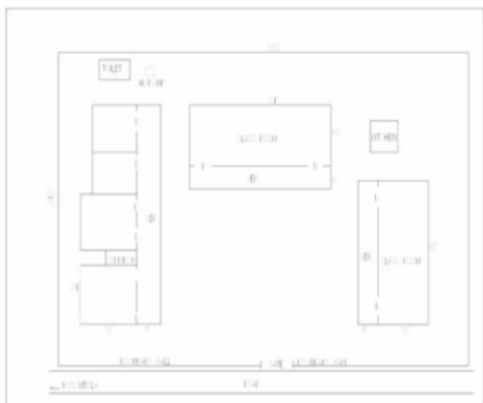

নিৰ্বাচক পঞ্জীয়ন বিষয়াৰ স্বাক্ষৰ

Nazri Naksha

Google Map View

Polling Station Building Front View

ভোটগ্ৰহন কেন্দ্ৰৰ সন্মুখৰ দৃশ্য

Cad View

Key MAP View

1 নাম : সঞ্জু বাছফৰ পিতাৰ নাম: জিউত বাছফোৰ ঘৰ নং : 1 বয়স : 34 লিঙ্গ : পুৰুষ	GLK1164585 ফটো উপলব্ধ	2 নাম : কংকন কিশোৰ নাথ পিতাৰ নাম: ইন্দু প্ৰসাদ নাথ ঘৰ নং : 1 বয়স : 32 লিঙ্গ : পুৰুষ	GLK1171728 ফটো উপলব্ধ	3 নাম : সবিতা বাছফৰ স্বামীৰ নাম: সঞ্জু বাছফৰ ঘৰ নং : 1 বয়স : 28 লিঙ্গ : মহিলা	GLK0469379 ফটো উপলব্ধ
E 4 নাম : নন্দলাল ৰায় পিতাৰ নাম: ভগবান ৰায় ঘৰ নং : 2 বয়স : 41 লিঙ্গ : পুৰুষ	GLK1171659 ফটো উপলব্ধ	5 নাম : চৰিতা দেৱী স্বামীৰ নাম: নন্দলাল ৰায় ঘৰ নং : 2 বয়স : 41 লিঙ্গ : মহিলা	OVA0037093 ফটো উপলব্ধ	6 নাম : শিবা বাছফৰ পিতাৰ নাম: জিউত বাছফৰ ঘৰ নং : 2 বয়স : 38 লিঙ্গ : পুৰুষ	GLK1164596 ফটো উপলব্ধ
7 নাম : ফেকনৰাম ৰাম পিতাৰ নাম: দুখদেব ৰাম ঘৰ নং : 8 বয়স : 82 লিঙ্গ : পুৰুষ	GLK1164621 ফটো উপলব্ধ	8 নাম : ধৰ্মেশ্বৰ নাথ পিতাৰ নাম: পূৰ্ণ কান্ত নাথ ঘৰ নং : 9 বয়স : 60 লিঙ্গ : পুৰুষ	GLK1164687 ফটো উপলব্ধ	9 নাম : মনমোহন শ্ৰেষ্ঠ পিতাৰ নাম: দলবাহাদুৰ শ্ৰেষ্ঠ ঘৰ নং : 7 বয়স : 77 লিঙ্গ : পুৰুষ	GLK1164698 ফটো উপলব্ধ
10 নাম : দুৰ্গা দেৱী স্বামীৰ নাম: মনমোহন শ্ৰেষ্ঠ ঘৰ নং : 8 বয়স : 72 লিঙ্গ : মহিলা	GLK1164701 ফটো উপলব্ধ	11 নাম : বিক্ৰম শ্ৰেষ্ঠ পিতাৰ নাম: মন মোহন শ্ৰেষ্ঠ ঘৰ নং : 8 বয়স : 56 লিঙ্গ : পুৰুষ	GLK1164712 ফটো উপলব্ধ	12 নাম : চিলা প্ৰধান স্বামীৰ নাম: বিক্ৰম শ্ৰেষ্ঠ ঘৰ নং : 8 বয়স : 45 লিঙ্গ : মহিলা	GLK1164745 ফটো উপলব্ধ
13 নাম : ধুব শ্ৰেষ্ঠ পিতাৰ নাম: মনমোহন শ্ৰেষ্ঠ ঘৰ নং : 8 বয়স : 45 লিঙ্গ : পুৰুষ	GLK1164734 ফটো উপলব্ধ	14 নাম : দুৰ্গা নেৱাৰ শ্ৰেষ্ঠ স্বামীৰ নাম: ধুব শ্ৰেষ্ঠ ঘৰ নং : 8 বয়স : 30 লিঙ্গ : মহিলা	GLK0158279 ফটো উপলব্ধ	15 নাম : ৰোহিনী প্ৰধান পিতাৰ নাম: তুদ্ৰামান প্ৰধান ঘৰ নং : 10 বয়স : 59 লিঙ্গ : পুৰুষ	GLK1164778 ফটো উপলব্ধ
16 নাম : দীপক প্ৰধান পিতাৰ নাম: তুদ্ৰামান প্ৰধান ঘৰ নং : 10 বয়স : 53 লিঙ্গ : পুৰুষ	GLK1164789 ফটো উপলব্ধ	17 নাম : ববিতা নেৱাৰ প্ৰধান স্বামীৰ নাম: দীপক প্ৰধান ঘৰ নং : 10 বয়স : 51 লিঙ্গ : মহিলা	GLK1164825 ফটো উপলব্ধ	18 নাম : বাসু প্ৰধান পিতাৰ নাম: তুদ্ৰামান প্ৰধান ঘৰ নং : 10 বয়স : 50 লিঙ্গ : পুৰুষ	GLK1164790 ফটো উপলব্ধ
S 19 নাম : দিলীপ প্ৰধান পিতাৰ নাম: তুদ্ৰামান প্ৰধান ঘৰ নং : 10 বয়স : 48 লিঙ্গ : পুৰুষ	GLK1164803 ফটো উপলব্ধ	20 নাম : উমা প্ৰধান স্বামীৰ নাম: ৰোহিনী প্ৰধান ঘৰ নং : 10 বয়স : 48 লিঙ্গ : মহিলা	GLK1164814 ফটো উপলব্ধ	21 নাম : স্বপ্না প্ৰধান স্বামীৰ নাম: দিলীপ প্ৰধান ঘৰ নং : 10 বয়স : 38 লিঙ্গ : মহিলা	GLK0367508 ফটো উপলব্ধ
22 নাম : সবিতা নেৱাৰ স্বামীৰ নাম: বাচুদেব প্ৰধান ঘৰ নং : 10 বয়স : 34 লিঙ্গ : মহিলা	GLK0175448 ফটো উপলব্ধ	23 নাম : ভাৰতী প্ৰধান পিতাৰ নাম: ৰুহিণি প্ৰধান ঘৰ নং : 10 বয়স : 26 লিঙ্গ : মহিলা	GLK0469270 ফটো উপলব্ধ	24 নাম : দিয়া প্ৰধান পিতাৰ নাম: ৰোহিনী প্ৰধান ঘৰ নং : 10 বয়স : 23 লিঙ্গ : মহিলা	GLK0618819 ফটো উপলব্ধ
25 নাম : অভিলাস্থ প্ৰধান পিতাৰ নাম: দিপক প্ৰধান ঘৰ নং : 10 বয়স : 22 লিঙ্গ : পুৰুষ	GLK1424050 ফটো উপলব্ধ	S 26 নাম : অমৰ বাহাদুৰ ছেত্ৰী পিতাৰ নাম: তেজ বাহাদুৰ ছেত্ৰী ঘৰ নং : 11 বয়স : 80 লিঙ্গ : পুৰুষ	GLK1164836 ফটো উপলব্ধ	27 নাম : কমলা দেৱী স্বামীৰ নাম: অমৰবাহাদুৰ ছেত্ৰী ঘৰ নং : 11 বয়স : 70 লিঙ্গ : মহিলা	GLK1164847 ফটো উপলব্ধ
28 নাম : ৰঞ্জিত ছেত্ৰী পিতাৰ নাম: অমৰবাহাদুৰ ছেত্ৰী ঘৰ নং : 11 বয়স : 49 লিঙ্গ : পুৰুষ	GLK1164858 ফটো উপলব্ধ	29 নাম : ৰতন ছেত্ৰী পিতাৰ নাম: অমৰ বাহাদুৰ ছেত্ৰী ঘৰ নং : 11 বয়স : 49 লিঙ্গ : পুৰুষ	GLK2181375 ফটো উপলব্ধ	30 নাম : ৰাতুল ছেত্ৰী পিতাৰ নাম: অমৰবাহাদুৰ ছেত্ৰী ঘৰ নং : 11 বয়স : 46 লিঙ্গ : পুৰুষ	GLK1164869 ফটো উপলব্ধ