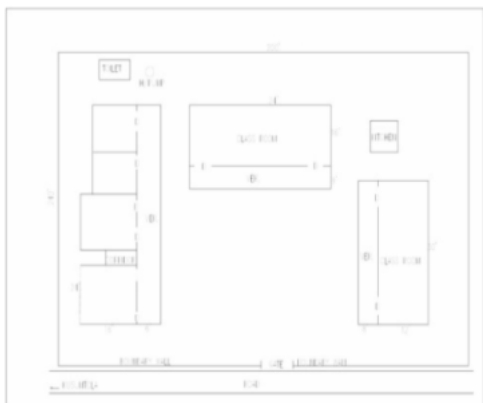

নিৰ্বাচক পঞ্জীয়ন বিষয়াৰ স্বাক্ষৰ

Nazri Naksha

Google Map View

Polling Station Building Front View

ভোটগ্ৰহন কেন্দ্ৰৰ সন্মুখৰ দৃশ্য

Cad View

Key MAP View

| | | | | | |
|---|--------------------------|--|--------------------------|---|--------------------------|
| 1 নাম : কবিতা দে স্বামীৰ নাম: বিপিন দে ঘৰ নং : ১ বয়স : 49 লিঙ্গ : মহিলা | GLK0225433 ফটো উপলব্ধ | 2 নাম : অৰুন নেৱাৰ পিতাৰ নাম: বাবুল দাস ঘৰ নং : ১ বয়স : 40 লিঙ্গ : পুৰুষ | GLK1181222 ফটো উপলব্ধ | 3 নাম : মীনা দে পিতাৰ নাম: কামেন্দ্ৰ কুমাৰ দে ঘৰ নং : ৩ বয়স : 35 লিঙ্গ : মহিলা | GLK1174567 ফটো উপলব্ধ |
| 4 নাম : জৰী বৰা শইকীয়া স্বামীৰ নাম: জ্যোতিষ শইকীয়া ঘৰ নং : 8 বয়স : 37 লিঙ্গ : মহিলা | GLK1181062 ফটো উপলব্ধ | 5 নাম : নয়নী বৰা পিতাৰ নাম: নাৰায়ণ কৃষ্ণা দাশ ঘৰ নং : ৬ বয়স : 42 লিঙ্গ : মহিলা | GLK1181119 ফটো উপলব্ধ | 6 নাম : ৰাজু পাইক পিতাৰ নাম: জৰা পাইক ঘৰ নং : ১৫ বয়স : 31 লিঙ্গ : পুৰুষ | GLK1181197 ফটো উপলব্ধ |
| 7 নাম : জাগী বৰা স্বামীৰ নাম: বাবলু বৰা ঘৰ নং : ১৭ বয়স : 40 লিঙ্গ : মহিলা | GLK1181277 ফটো উপলব্ধ | 8 নাম : জানমণী বৰা স্বামীৰ নাম: বিক মনি বৰা ঘৰ নং : ১৭ বয়স : 33 লিঙ্গ : মহিলা | GLK1181073 ফটো উপলব্ধ | 9 নাম : বিজয় ৰায় মাতৃৰ নাম: মিনা ৰায় ঘৰ নং : ২১ বয়স : 33 লিঙ্গ : পুৰুষ | GLK1181084 ফটো উপলব্ধ |
| 10 নাম : অজয় ৰায় পিতাৰ নাম: বিনোদ ৰায় ঘৰ নং : ২১ বয়স : 31 লিঙ্গ : পুৰুষ | GLK1181095 ফটো উপলব্ধ | 11 নাম : ভাৰত ভূষণ শইকীয়া পিতাৰ নাম: অমৃত শইকীয়া ঘৰ নং : 26 বয়স : 27 লিঙ্গ : পুৰুষ | BYH0284513 ফটো উপলব্ধ | 12 নাম : প্লাবিতা শইকীয়া স্বামীৰ নাম: অনিমেশ ওজা ঘৰ নং : ২৭ বয়স : 38 লিঙ্গ : মহিলা | GLK1354547 ফটো উপলব্ধ |
| 13 নাম : জ্যোতিষ্ময় শইকীয়া পিতাৰ নাম: নৃপেণ শইকীয়া ঘৰ নং : ৩২ বয়স : 24 লিঙ্গ : পুৰুষ | GLK1334192 ফটো উপলব্ধ | 14 নাম : সুৰজ পৰাজুলি পিতাৰ নাম: হৰি পৰাজুলি ঘৰ নং : ৩৬ বয়স : 30 লিঙ্গ : পুৰুষ | GLK1181200 ফটো উপলব্ধ | 15 নাম : বিনিতা দেৱী পিতাৰ নাম: গোপাল পৰাজুলী ঘৰ নং : ৩৬ বয়স : 25 লিঙ্গ : মহিলা | GLK0441246 ফটো উপলব্ধ |
| 16 নাম : কুমাৰী জয়া দেৱী স্বামীৰ নাম: মদন উপাধ্যায় ঘৰ নং : ৩৮ বয়স : 35 লিঙ্গ : মহিলা | GLK1219625 ফটো উপলব্ধ | 17 নাম : নিশান্ত পল্লব জৈন পিতাৰ নাম: পল্লব জৈন ঘৰ নং : ৪৬ বয়স : 22 লিঙ্গ : পুৰুষ | GLK1371970 ফটো উপলব্ধ | 18 নাম : দেৱজিৎ শইকীয়া পিতাৰ নাম: বুলেন শইকীয়া ঘৰ নং : ৪৭ বয়স : 24 লিঙ্গ : পুৰুষ | GLK0441428 ফটো উপলব্ধ |
| 19 নাম : মাম ৰাজবংশী পিতাৰ নাম: মোহন ৰাজবংশী ঘৰ নং : ৫০ বয়স : 43 লিঙ্গ : মহিলা | GLK1174614 ফটো উপলব্ধ | 20 নাম : কৃষ্ণ ৰাজবংশী পিতাৰ নাম: মোহন ৰাজবংশী ঘৰ নং : 50 বয়স : 36 লিঙ্গ : পুৰুষ | GLK1174625 ফটো উপলব্ধ | 21 নাম : বলো ৰাজবংশী পিতাৰ নাম: ভোলা ৰাজবংশী ঘৰ নং : ৫১ বয়স : 32 লিঙ্গ : পুৰুষ | GLK1181211 ফটো উপলব্ধ |
| 22 নাম : হেমলতা শৰ্মা স্বামীৰ নাম: লক্ষী শৰ্মা ঘৰ নং : ৭৭ বয়স : 77 লিঙ্গ : মহিলা | GLK1174636 ফটো উপলব্ধ | 23 নাম : মুনীন্দ্ৰ শৰ্মা পিতাৰ নাম: ঘন শৰ্মা ঘৰ নং : ৫৭ বয়স : 76 লিঙ্গ : পুৰুষ | GLK1174681 ফটো উপলব্ধ | 24 নাম : শিব শৰ্মা পিতাৰ নাম: লক্ষী শৰ্মা ঘৰ নং : ৫৭ বয়স : 65 লিঙ্গ : পুৰুষ | GLK1174647 ফটো উপলব্ধ |
| 25 নাম : ইলা শৰ্মা স্বামীৰ নাম: মুনীন্দ্ৰ শৰ্মা ঘৰ নং : ৫৭ বয়স : 58 লিঙ্গ : মহিলা | GLK1174692 ফটো উপলব্ধ | 26 নাম : অংশুমান শৰ্মা পিতাৰ নাম: মুনিন্দ শৰ্মা ঘৰ নং : ৫৭ বয়স : 33 লিঙ্গ : পুৰুষ | GLK1174705 ফটো উপলব্ধ | 27 নাম : নিহাৰ শৰ্মা পিতাৰ নাম: মুনীন্দ্ৰ শৰ্মা ঘৰ নং : 57 বয়স : 27 লিঙ্গ : পুৰুষ | GLK0400424 ফটো উপলব্ধ |
| 28 নাম : মহেন্দ্ৰ কুমাৰ বৰুৱা পিতাৰ নাম: অৰুণ চন্দ্ৰ বৰুৱা ঘৰ নং : ৫৮ বয়স : 67 লিঙ্গ : পুৰুষ | GLK1174727 ফটো উপলব্ধ | 29 নাম : জয়া বৰুৱা স্বামীৰ নাম: মহেন্দ্ৰ কুমাৰ বৰুৱা ঘৰ নং : ৫৮ বয়স : 59 লিঙ্গ : মহিলা | GLK1174738 ফটো উপলব্ধ | 30 নাম : তুষাৰ বৰুৱা পিতাৰ নাম: মহেন্দ্ৰ কুমাৰ বৰুৱা ঘৰ নং : ৫৮ বয়স : 38 লিঙ্গ : পুৰুষ | GLK1174750 ফটো উপলব্ধ |