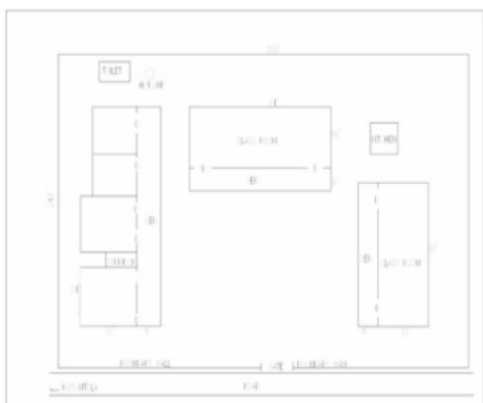

নিৰ্বাচক পঞ্জীয়ন বিষয়াৰ স্বাক্ষৰ

Nazri Naksha

Google Map View

Polling Station Building Front View

ভোটগ্ৰহন কেন্দ্ৰৰ সন্মুখৰ দৃশ্য

Cad View

Key MAP View

1 নাম : অমৰ ভৰালী পিতাৰ নাম: গকুল ভৰালী ঘৰ নং : 1 বয়স : 50 লিঙ্গ : পুৰুষ	GLK1184594 ফটো উপলব্ধ	2 নাম : ভাস্কৰ ভৰালী পিতাৰ নাম: গকুল ভৰালী ঘৰ নং : 1 বয়স : 48 লিঙ্গ : পুৰুষ	GLK1184607 ফটো উপলব্ধ	3 নাম : ৰূপা মনি দত্ত ভৰালী স্বামীৰ নাম: ভাস্কৰ জ্যোতি বৰালী ঘৰ নং : 1 বয়স : 47 লিঙ্গ : মহিলা	GLK0000075 ফটো উপলব্ধ
4 নাম : কৃষ্ণা ভৰালী স্বামীৰ নাম: অমৰজ্যোতি ভৰালী ঘৰ নং : 1 বয়স : 35 লিঙ্গ : মহিলা	GLK1184641 ফটো উপলব্ধ	5 নাম : পদুম বনিয়া পিতাৰ নাম: সোমেশ্বৰ বনিয়া ঘৰ নং : 2 বয়স : 64 লিঙ্গ : পুৰুষ	GLK1190165 ফটো উপলব্ধ	6 নাম : চম্পা বনিয়া স্বামীৰ নাম: ফনিধৰ বনিয়া ঘৰ নং : 2 বয়স : 60 লিঙ্গ : মহিলা	GLK1184663 ফটো উপলব্ধ
7 নাম : প্ৰিয়বালা বনিয়া পিতাৰ নাম: সোমেশ্বৰ বনিয়া ঘৰ নং : 2 বয়স : 56 লিঙ্গ : মহিলা	GLK1184674 ফটো উপলব্ধ	# 8 নাম : মামনী দাস বনিয়া স্বামীৰ নাম: পদুম বনিয়া ঘৰ নং : 2 বয়স : 49 লিঙ্গ : মহিলা	GLK1190154 ফটো উপলব্ধ	9 নাম : ৰুবুল বনিয়া পিতাৰ নাম: ফনীধৰ বনিয়া ঘৰ নং : 2 বয়স : 46 লিঙ্গ : পুৰুষ	GLK1184685 ফটো উপলব্ধ
10 নাম : ৰাতুল বনিয়া পিতাৰ নাম: ফনীধৰ বনিয়া ঘৰ নং : 2 বয়স : 40 লিঙ্গ : পুৰুষ	GLK1184696 ফটো উপলব্ধ	11 নাম : অসীম বনিয়া মাতৃৰ নাম: প্ৰিয়বালা বনিয়া ঘৰ নং : 2 বয়স : 40 লিঙ্গ : পুৰুষ	GLK1184709 ফটো উপলব্ধ	12 নাম : মনোসিতা বণিয়া স্বামীৰ নাম: ৰুবুল বণিয়া ঘৰ নং : 2 বয়স : 36 লিঙ্গ : মহিলা	GLK1190223 ফটো উপলব্ধ
13 নাম : পাপৰি বনিয়া স্বামীৰ নাম: অসীম বনিয়া ঘৰ নং : 2 বয়স : 34 লিঙ্গ : মহিলা	GLK0055699 ফটো উপলব্ধ	14 নাম : প্ৰিয়ংকা বনিয়া পিতাৰ নাম: পদুম বনিয়া ঘৰ নং : 2 বয়স : 27 লিঙ্গ : মহিলা	GLK0238436 ফটো উপলব্ধ	15 নাম : প্ৰেৰণা বনিয়া মাতৃৰ নাম: পদুম বনিয়া ঘৰ নং : 2 বয়স : 22 লিঙ্গ : মহিলা	GLK1421999 ফটো উপলব্ধ
16 নাম : দিলীপ বৰা পিতাৰ নাম: ভোগেশ্বৰ বৰা ঘৰ নং : 3 বয়স : 62 লিঙ্গ : পুৰুষ	GLK1184721 ফটো উপলব্ধ	17 নাম : জ্ঞানেন্দ্ৰ বৰা পিতাৰ নাম: ভোগেশ্বৰ বৰা ঘৰ নং : 3 বয়স : 57 লিঙ্গ : পুৰুষ	GLK1185600 ফটো উপলব্ধ	18 নাম : বন্দনা বৰা স্বামীৰ নাম: দিলীপ বৰা ঘৰ নং : 3 বয়স : 55 লিঙ্গ : মহিলা	GLK1184732 ফটো উপলব্ধ
19 নাম : বৰ্ষা বৰা স্বামীৰ নাম: জ্ঞানেশ্বৰ বৰা ঘৰ নং : 3 বয়স : 47 লিঙ্গ : মহিলা	GLK1185611 ফটো উপলব্ধ	20 নাম : দিপাংকৰ বৰা পিতাৰ নাম: দিলীপ বৰা ঘৰ নং : 3 বয়স : 37 লিঙ্গ : পুৰুষ	GLK1184754 ফটো উপলব্ধ	21 নাম : সংগীতা বৰা পিতাৰ নাম: দিলীপ বনিয়া ঘৰ নং : 3 বয়স : 32 লিঙ্গ : মহিলা	GLK2181671 ফটো উপলব্ধ
22 নাম : জুমনি বৰা পিতাৰ নাম: অতুল বৰা ঘৰ নং : 3 বয়স : 23 লিঙ্গ : মহিলা	GLK1224369 ফটো উপলব্ধ	23 নাম : সুৰ বনিয়া স্বামীৰ নাম: দীনেশ বনিয়া ঘৰ নং : 8 বয়স : 60 লিঙ্গ : মহিলা	GLK1184776 ফটো উপলব্ধ	24 নাম : দীপা বনিয়া পিতাৰ নাম: দীনেশ বনিয়া ঘৰ নং : 8 বয়স : 42 লিঙ্গ : মহিলা	GLK1184787 ফটো উপলব্ধ
25 নাম : অনিতা বনিয়া পিতাৰ নাম: দীনেশ বনিয়া ঘৰ নং : 8 বয়স : 41 লিঙ্গ : মহিলা	GLK1184798 ফটো উপলব্ধ	26 নাম : অস্তি বনিয়া পিতাৰ নাম: দীনেশ বনিয়া ঘৰ নং : 8 বয়স : 39 লিঙ্গ : মহিলা	GLK1184801 ফটো উপলব্ধ	27 নাম : অমিয়া বণিয়া স্বামীৰ নাম: পদ্ম বণিয়া ঘৰ নং : 5 বয়স : 67 লিঙ্গ : মহিলা	GLK1184823 ফটো উপলব্ধ
28 নাম : জুলন বণিয়া পিতাৰ নাম: পদ্ম বণিয়া ঘৰ নং : 5 বয়স : 45 লিঙ্গ : পুৰুষ	GLK1184834 ফটো উপলব্ধ	29 নাম : জয়ন্ত বণিয়া পিতাৰ নাম: পদ্ম বণিয়া ঘৰ নং : 5 বয়স : 41 লিঙ্গ : পুৰুষ	GLK1184845 ফটো উপলব্ধ	30 নাম : শশী মোহন বণিয়া পিতাৰ নাম: পদ্ম বণিয়া ঘৰ নং : 5 বয়স : 39 লিঙ্গ : পুৰুষ	GLK1184878 ফটো উপলব্ধ