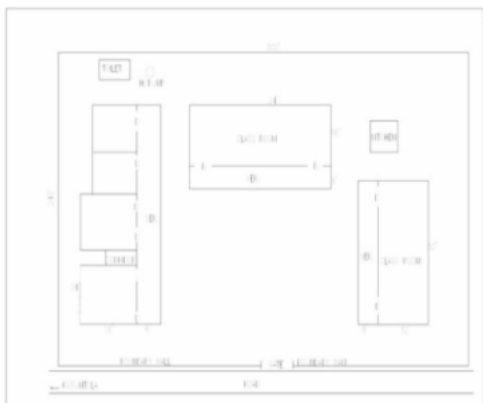

নিৰ্বাচক পঞ্জীয়ন বিষয়াৰ স্বাক্ষৰ

Nazri Naksha

Google Map View

Polling Station Building Front View

ভোটগ্ৰহন কেন্দ্ৰৰ সন্মুখৰ দৃশ্য

Cad View

Key MAP View

1 নাম : পঙ্কজ ভট্টাচাৰ্য্য পিতাৰ নাম: যতীন ভট্টাচাৰ্য্য ঘৰ নং : 1 বয়স : 62 লিঙ্গ : পুৰুষ	GLK1224562 ফটো উপলব্ধ	2 নাম : জোনালী ভূঞা স্বামীৰ নাম: পঙ্কজ ভট্টাচাৰ্য্য ঘৰ নং : 1 বয়স : 55 লিঙ্গ : মহিলা	GLK1224573 ফটো উপলব্ধ	3 নাম : হিমানশু গাৰ্গ পিতাৰ নাম: পঙ্কজ ভট্টাচাৰ্য্য ঘৰ নং : 1 বয়স : 30 লিঙ্গ : পুৰুষ	GLK2182709 ফটো উপলব্ধ
4 নাম : বিথিকা গাৰ্গ পিতাৰ নাম: পংকজ ভট্টাচাৰ্য্য ঘৰ নং : 1 বয়স : 25 লিঙ্গ : মহিলা	GLK0614784 ফটো উপলব্ধ	5 নাম : সাবিত্ৰী দেবী স্বামীৰ নাম: কানাইলাল বৰ্মা ঘৰ নং : 2 বয়স : 80 লিঙ্গ : মহিলা	GLK1224584 ফটো উপলব্ধ	6 নাম : মোহন বৰ্মা পিতাৰ নাম: কানাইলাল বৰ্মা ঘৰ নং : 2 বয়স : 60 লিঙ্গ : পুৰুষ	GLK1224595 ফটো উপলব্ধ
7 নাম : জানকী দেবী স্বামীৰ নাম: মোহন বৰ্মা ঘৰ নং : 2 বয়স : 45 লিঙ্গ : মহিলা	GLK1224608 ফটো উপলব্ধ	8 নাম : ৰামলাল বৰ্মা পিতাৰ নাম: কানাইলাল বৰ্মা ঘৰ নং : 2 বয়স : 38 লিঙ্গ : পুৰুষ	GLK1224619 ফটো উপলব্ধ	9 নাম : সবিতা দেবী স্বামীৰ নাম: ৰামলাল বৰ্মা ঘৰ নং : 2 বয়স : 37 লিঙ্গ : মহিলা	GLK2182710 ফটো উপলব্ধ
10 নাম : গীতা দেবী স্বামীৰ নাম: তুলসী উপাধ্যায় ঘৰ নং : 3 বয়স : 56 লিঙ্গ : মহিলা	GLK1224631 ফটো উপলব্ধ	11 নাম : তুলসী উপাধ্যায় পিতাৰ নাম: ৰাম প্ৰসাদ উপাধ্যায় ঘৰ নং : 3 বয়স : 54 লিঙ্গ : পুৰুষ	GLK1224620 ফটো উপলব্ধ	12 নাম : নৰেন কছাৰি পিতাৰ নাম: নবীন বড়ো ঘৰ নং : 8 বয়স : 83 লিঙ্গ : পুৰুষ	GLK1224642 ফটো উপলব্ধ
13 নাম : সৰমাই বড়ো স্বামীৰ নাম: নৰেন বড়ো ঘৰ নং : 8 বয়স : 78 লিঙ্গ : মহিলা	GLK1224653 ফটো উপলব্ধ	14 নাম : প্ৰদীপ শইকীয়া পিতাৰ নাম: ৰাজো শইকীয়া ঘৰ নং : 8 বয়স : 62 লিঙ্গ : পুৰুষ	GLK8243570 ফটো উপলব্ধ	15 নাম : ঋজু বড়ো পিতাৰ নাম: নৰেন বড়ো ঘৰ নং : 8 বয়স : 55 লিঙ্গ : পুৰুষ	GLK1224686 ফটো উপলব্ধ
16 নাম : বেবী শইকীয়া স্বামীৰ নাম: প্ৰদীপ শইকীয়া ঘৰ নং : 8 বয়স : 50 লিঙ্গ : মহিলা	GLK8243581 ফটো উপলব্ধ	17 নাম : কমল বড়ো পিতাৰ নাম: নৰেন বড়ো ঘৰ নং : 8 বয়স : 47 লিঙ্গ : পুৰুষ	GLK1224697 ফটো উপলব্ধ	18 নাম : মৰমী বড়ো স্বামীৰ নাম: কমল বড়ো ঘৰ নং : 8 বয়স : 45 লিঙ্গ : মহিলা	GLK1224711 ফটো উপলব্ধ
19 নাম : প্লাৱন জ্যোতি শইকীয়া পিতাৰ নাম: প্ৰদীপ শইকীয়া ঘৰ নং : 04 বয়স : 22 লিঙ্গ : পুৰুষ	GLK1752898 ফটো উপলব্ধ	20 নাম : কাৰ্তিক পাল পিতাৰ নাম: ভীম পাল ঘৰ নং : 5 বয়স : 33 লিঙ্গ : পুৰুষ	GLK1231647 ফটো উপলব্ধ	21 নাম : গনেশ পাল পিতাৰ নাম: ভীম পাল ঘৰ নং : 5 বয়স : 32 লিঙ্গ : পুৰুষ	GLK1231636 ফটো উপলব্ধ
22 নাম : মিন ডেকা স্বামীৰ নাম: মতি ডেকা ঘৰ নং : 6 বয়স : 57 লিঙ্গ : মহিলা	GLK1224755 ফটো উপলব্ধ	23 নাম : অলকেশ ডেকা পিতাৰ নাম: মতিৰাম ডেকা ঘৰ নং : 6 বয়স : 42 লিঙ্গ : পুৰুষ	GLK1224766 ফটো উপলব্ধ	24 নাম : ভাস্কৰ জ্যোতি ডেকা পিতাৰ নাম: মতিৰাম ডেকা ঘৰ নং : 6 বয়স : 32 লিঙ্গ : পুৰুষ	GLK1224777 ফটো উপলব্ধ
25 নাম : কংকনা কলিতা স্বামীৰ নাম: অলকেশ ডেকা ঘৰ নং : 6 বয়স : 29 লিঙ্গ : মহিলা	HBP0231316 ফটো উপলব্ধ	26 নাম : প্ৰভাশঙ্কৰ ভূঞা পিতাৰ নাম: গোপীলাল ভূঞা ঘৰ নং : 9 বয়স : 52 লিঙ্গ : পুৰুষ	GLK1224788 ফটো উপলব্ধ	27 নাম : ৰশ্মি শইকীয়া ভূঞা স্বামীৰ নাম: প্ৰভাশঙ্কৰ ভূঞা ঘৰ নং : 7 বয়স : 46 লিঙ্গ : মহিলা	OVA0049585 ফটো উপলব্ধ
28 নাম : প্ৰাণশঙ্কৰ ভূঞা পিতাৰ নাম: গোপীলাল ভূঞা ঘৰ নং : 9 বয়স : 45 লিঙ্গ : পুৰুষ	GLK1224799 ফটো উপলব্ধ	29 নাম : গীতা দেবী স্বামীৰ নাম: বাবুলাল চাহানী ঘৰ নং : 8 বয়স : 70 লিঙ্গ : মহিলা	GLK1224802 ফটো উপলব্ধ	30 নাম : সুৰজু ৰায় পিতাৰ নাম: বাবুলাল ৰায় ঘৰ নং : 8 বয়স : 30 লিঙ্গ : পুৰুষ	GLK1231830 ফটো উপলব্ধ