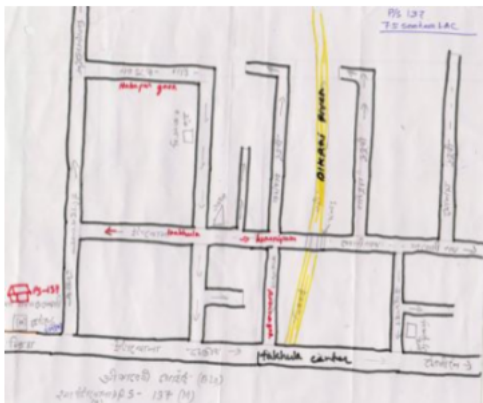

Nazri Naksha