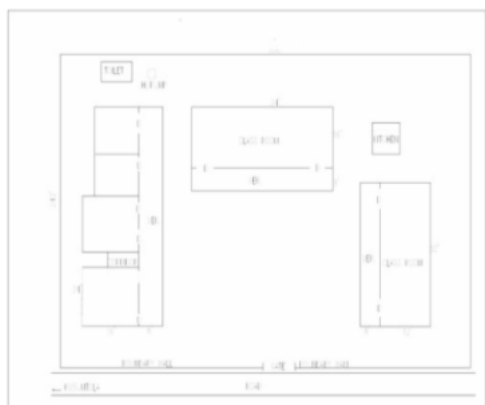

নিৰ্বাচক পঞ্জীয়ন বিষয়াৰ স্বাক্ষৰ

Nazri Naksha

Google Map View

Polling Station Building Front View

ভোটগ্ৰহন কেন্দ্ৰৰ সন্মুখৰ দৃশ্য

Cad View

Key MAP View

| | | | | | |
|---|--------------------------|--|--------------------------|---|--------------------------|
| 1 নাম : কেশব বৰা পিতাৰ নাম: বানেশ্বৰ বৰা ঘৰ নং : 2 বয়স : 58 লিঙ্গ : পুৰুষ | GLK1234588 ফটো উপলব্ধ | 2 নাম : মৰমী বৰা পিতাৰ নাম: বানেশ্বৰ বৰা ঘৰ নং : 2 বয়স : 48 লিঙ্গ : মহিলা | GLK1234602 ফটো উপলব্ধ | 3 নাম : নিৰ বৰা স্বামীৰ নাম: কেশব বৰা ঘৰ নং : 2 বয়স : 48 লিঙ্গ : মহিলা | GLK1234624 ফটো উপলব্ধ |
| 4 নাম : পুলক বৰা পিতাৰ নাম: বানেশ্বৰ বৰা ঘৰ নং : 2 বয়স : 43 লিঙ্গ : পুৰুষ | GLK1234613 ফটো উপলব্ধ | 5 নাম : তুন বৰা স্বামীৰ নাম: পুলক বৰা ঘৰ নং : 2 বয়স : 39 লিঙ্গ : মহিলা | GLK2182958 ফটো উপলব্ধ | 6 নাম : খঞ্জন বৰা পিতাৰ নাম: ধৰ্মেশ্বৰ বৰা ঘৰ নং : 2 বয়স : 37 লিঙ্গ : পুৰুষ | GLK1234646 ফটো উপলব্ধ |
| 7 নাম : নবজ্যোতি বৰা পিতাৰ নাম: ধৰ্মেশ্বৰ বৰা ঘৰ নং : 2 বয়স : 36 লিঙ্গ : পুৰুষ | GLK1234635 ফটো উপলব্ধ | 8 নাম : মধুসূতা বৰা স্বামীৰ নাম: নবজ্যোতি বৰা ঘৰ নং : 2 বয়স : 32 লিঙ্গ : মহিলা | GLK2404960 ফটো উপলব্ধ | 9 নাম : হিয়াশ্ৰী বৰা পিতাৰ নাম: ধৰ্মেশ্বৰ বৰা ঘৰ নং : 2 বয়স : 28 লিঙ্গ : মহিলা | GLK0238097 ফটো উপলব্ধ |
| 10 নাম : ভাৰ্গৱ প্ৰতিম বৰা পিতাৰ নাম: কেশৱ বৰা ঘৰ নং : 2 বয়স : 25 লিঙ্গ : পুৰুষ | GLK0555441 ফটো উপলব্ধ | 11 নাম : যতীন বৰা পিতাৰ নাম: থুলেশ্বৰ বৰা ঘৰ নং : 3 বয়স : 60 লিঙ্গ : পুৰুষ | GLK1234657 ফটো উপলব্ধ | 12 নাম : মোচুমী বৰা স্বামীৰ নাম: যতীন বৰা ঘৰ নং : 3 বয়স : 55 লিঙ্গ : মহিলা | GLK1234668 ফটো উপলব্ধ |
| 13 নাম : চুৰেন বৰা পিতাৰ নাম: থুলেশ্বৰ বৰা ঘৰ নং : 3 বয়স : 55 লিঙ্গ : পুৰুষ | GLK1234679 ফটো উপলব্ধ | 14 নাম : জিন্টু বৰা পিতাৰ নাম: থুলেশ্বৰ বৰা ঘৰ নং : 3 বয়স : 50 লিঙ্গ : পুৰুষ | GLK1234680 ফটো উপলব্ধ | 15 নাম : ৰূপালী বৰা স্বামীৰ নাম: চুৰেন বৰা ঘৰ নং : 3 বয়স : 49 লিঙ্গ : মহিলা | GLK1234691 ফটো উপলব্ধ |
| 16 নাম : পাঞ্চালী বৰুৱা স্বামীৰ নাম: জিন্টু বৰুৱা ঘৰ নং : 3 বয়স : 42 লিঙ্গ : মহিলা | GLK1420728 ফটো উপলব্ধ | 17 নাম : ৰিপঞ্জয় বৰা পিতাৰ নাম: যতীন বৰা ঘৰ নং : 03 বয়স : 25 লিঙ্গ : পুৰুষ | GLK0365023 ফটো উপলব্ধ | 18 নাম : প্ৰমোদ বৰা পিতাৰ নাম: ঘনকান্ত বৰা ঘৰ নং : 5 বয়স : 55 লিঙ্গ : পুৰুষ | GLK1234737 ফটো উপলব্ধ |
| 19 নাম : মামনী শইকীয়া বৰা স্বামীৰ নাম: খগেন বৰা ঘৰ নং : 5 বয়স : 49 লিঙ্গ : মহিলা | GLK1234726 ফটো উপলব্ধ | 20 নাম : দিপালী শইকীয়া বৰা স্বামীৰ নাম: পূৰ্ণ শইকীয়া বৰা ঘৰ নং : 5 বয়স : 42 লিঙ্গ : মহিলা | GLK1235376 ফটো উপলব্ধ | 21 নাম : ৰিপন বৰা মাতৃৰ নাম: মামণি শইকীয়া বৰা ঘৰ নং : 5 বয়স : 21 লিঙ্গ : পুৰুষ | GLK2404648 ফটো উপলব্ধ |
| 22 নাম : নুপেন বৰা পিতাৰ নাম: ডিম্বেশ্বৰ বৰা ঘৰ নং : 6 বয়স : 60 লিঙ্গ : পুৰুষ | GLK1234771 ফটো উপলব্ধ | 23 নাম : বীৰেন বৰা পিতাৰ নাম: ডিম্বেশ্বৰ বৰা ঘৰ নং : 6 বয়স : 58 লিঙ্গ : পুৰুষ | GLK1234793 ফটো উপলব্ধ | 24 নাম : টুটুমণি বৰা পিতাৰ নাম: ডিম্বেশ্বৰ বৰা ঘৰ নং : 6 বয়স : 50 লিঙ্গ : পুৰুষ | GLK1234817 ফটো উপলব্ধ |
| 25 নাম : নিৰ বৰা স্বামীৰ নাম: নুপেন বৰা ঘৰ নং : 6 বয়স : 48 লিঙ্গ : মহিলা | GLK1234782 ফটো উপলব্ধ | 26 নাম : পলিমণি শইকীয়া বৰা স্বামীৰ নাম: বীৰেন বৰা ঘৰ নং : 6 বয়স : 43 লিঙ্গ : মহিলা | GLK0325878 ফটো উপলব্ধ | 27 নাম : মনিকা বৰুৱা বৰা স্বামীৰ নাম: তুতুমণি বৰা ঘৰ নং : 6 বয়স : 33 লিঙ্গ : মহিলা | GLK8938598 ফটো উপলব্ধ |
| 28 নাম : লিজা বৰা পিতাৰ নাম: নুপেন বৰা ঘৰ নং : 6 বয়স : 21 লিঙ্গ : মহিলা | GLK2404515 ফটো উপলব্ধ | 29 নাম : নিহাৰিকা বৰা পিতাৰ নাম: বিৰেন বৰা ঘৰ নং : 6 বয়স : 19 লিঙ্গ : মহিলা | OVA0128470 ফটো উপলব্ধ | 30 নাম : পৰেশ বৰা পিতাৰ নাম: মোহন বৰা ঘৰ নং : 9 বয়স : 64 লিঙ্গ : পুৰুষ | GLK1234840 ফটো উপলব্ধ |