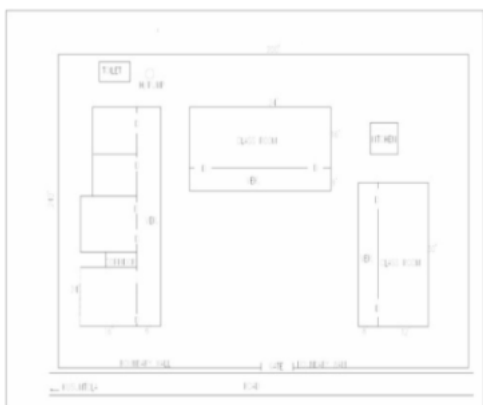

নিৰ্বাচক পঞ্জীয়ন বিষয়াৰ স্বাক্ষৰ

Nazri Naksha

Google Map View

Polling Station Building Front View

ভোটগ্ৰহন কেন্দ্ৰৰ সন্মুখৰ দৃশ্য

Cad View

Key MAP View

1 নাম : ঘনকান্ত নাথ পিতাৰ নাম: উমাৰাম নাথ ঘৰ নং : 2 বয়স : 72 লিঙ্গ : পুৰুষ	GLK1244560 ফটো উপলব্ধ	2 নাম : ক্ষেমেশ্বৰী দেবী স্বামীৰ নাম: ঘনকান্ত নাথ ঘৰ নং : 2 বয়স : 62 লিঙ্গ : মহিলা	GLK1244571 ফটো উপলব্ধ	3 নাম : তপন নাথ পিতাৰ নাম: ঘনকান্ত নাথ ঘৰ নং : 2 বয়স : 49 লিঙ্গ : পুৰুষ	GLK0371377 ফটো উপলব্ধ
4 নাম : পিংকী দেবী স্বামীৰ নাম: তপন নাথ ঘৰ নং : 2 বয়স : 33 লিঙ্গ : মহিলা	GLK0055798 ফটো উপলব্ধ	5 নাম : তিলেশ্বৰী দেবী স্বামীৰ নাম: ইন্দ্ৰেশ্বৰ নাথ ঘৰ নং : 9 বয়স : 67 লিঙ্গ : মহিলা	GLK1244593 ফটো উপলব্ধ	6 নাম : লবকান্ত নাথ পিতাৰ নাম: ইন্দ্ৰেশ্বৰ নাথ ঘৰ নং : 9 বয়স : 38 লিঙ্গ : পুৰুষ	GLK1244606 ফটো উপলব্ধ
7 নাম : দীপামনী দেবী স্বামীৰ নাম: লব নাথ ঘৰ নং : 9 বয়স : 37 লিঙ্গ : মহিলা	GLK0226753 ফটো উপলব্ধ	8 নাম : সুমন হাজৰিকা পিতাৰ নাম: দুলাল হাজৰিকা ঘৰ নং : 9 বয়স : 35 লিঙ্গ : পুৰুষ	GLK1251043 ফটো উপলব্ধ	9 নাম : লাবন্য দেবী স্বামীৰ নাম: জয়ৰাম নাথ ঘৰ নং : 8 বয়স : 66 লিঙ্গ : মহিলা	GLK1244617 ফটো উপলব্ধ
10 নাম : ৰীতা দেবী পিতাৰ নাম: জয়ৰাম নাথ ঘৰ নং : 8 বয়স : 60 লিঙ্গ : মহিলা	GLK1244628 ফটো উপলব্ধ	11 নাম : হীৰা দেবী পিতাৰ নাম: জয়ৰাম নাথ ঘৰ নং : 8 বয়স : 58 লিঙ্গ : মহিলা	GLK1244639 ফটো উপলব্ধ	12 নাম : ইন্দুকৃষ্ণ নাথ পিতাৰ নাম: জয়ৰাম নাথ ঘৰ নং : 8 বয়স : 56 লিঙ্গ : পুৰুষ	GLK1244640 ফটো উপলব্ধ
13 নাম : ডিম্বেশ্বৰী দেবী স্বামীৰ নাম: দেবেন নাথ ঘৰ নং : 5 বয়স : 77 লিঙ্গ : মহিলা	GLK1244684 ফটো উপলব্ধ	14 নাম : কল্পনা দেবী বসুমতাৰী স্বামীৰ নাম: মতীলাল বসুমতাৰী ঘৰ নং : 5 বয়স : 55 লিঙ্গ : মহিলা	GLK1244695 ফটো উপলব্ধ	15 নাম : প্ৰমোদ নাথ পিতাৰ নাম: দেবেন নাথ ঘৰ নং : 5 বয়স : 47 লিঙ্গ : পুৰুষ	GLK1244708 ফটো উপলব্ধ
16 নাম : নিবেদিতা দেবী পিতাৰ নাম: দেবেন নাথ ঘৰ নং : 5 বয়স : 38 লিঙ্গ : মহিলা	GLK1244719 ফটো উপলব্ধ	17 নাম : ৰূপালী নাথ স্বামীৰ নাম: প্ৰমোদ নাথ ঘৰ নং : 5 বয়স : 31 লিঙ্গ : মহিলা	OVA0115394 ফটো উপলব্ধ	18 নাম : চিৰঞ্জীৱ বসুমতাৰী পিতাৰ নাম: মতীলাল বসুমতাৰী ঘৰ নং : 5 বয়স : 26 লিঙ্গ : পুৰুষ	GLK0554022 ফটো উপলব্ধ
19 নাম : তিলেশ্বৰী দেবী স্বামীৰ নাম: ৰজনী নাথ ঘৰ নং : 6 বয়স : 72 লিঙ্গ : মহিলা	GLK1244720 ফটো উপলব্ধ	20 নাম : জগত নাথ পিতাৰ নাম: ৰজনী নাথ ঘৰ নং : 6 বয়স : 47 লিঙ্গ : পুৰুষ	GLK1244731 ফটো উপলব্ধ	21 নাম : সঙ্গীতা হাজৰিকা স্বামীৰ নাম: প্ৰসন্ন হাজৰিকা ঘৰ নং : 6 বয়স : 45 লিঙ্গ : মহিলা	GLK1251010 ফটো উপলব্ধ
22 নাম : অৰ্চনা দেবী স্বামীৰ নাম: চজন দেৱ নাথ ঘৰ নং : 6 বয়স : 45 লিঙ্গ : মহিলা	GLK2183177 ফটো উপলব্ধ	23 নাম : মৃদল নাথ পিতাৰ নাম: ৰজনী নাথ ঘৰ নং : 6 বয়স : 42 লিঙ্গ : পুৰুষ	GLK1244753 ফটো উপলব্ধ	24 নাম : মুনজ্যোতি শইকীয়া পিতাৰ নাম: সুৰেন শইকীয়া ঘৰ নং : 6 বয়স : 42 লিঙ্গ : মহিলা	DWM1935575 ফটো উপলব্ধ
25 নাম : ৰুমী দেবী স্বামীৰ নাম: জগত নাথ ঘৰ নং : 6 বয়স : 41 লিঙ্গ : মহিলা	GLK1244742 ফটো উপলব্ধ	26 নাম : বিপুল নাথ পিতাৰ নাম: ৰজনী নাথ ঘৰ নং : 6 বয়স : 38 লিঙ্গ : পুৰুষ	GLK1244764 ফটো উপলব্ধ	27 নাম : পল্লবী দেবী স্বামীৰ নাম: বিপুল নাথ ঘৰ নং : 6 বয়স : 37 লিঙ্গ : মহিলা	GLK1251065 ফটো উপলব্ধ
28 নাম : জয়া দেবী স্বামীৰ নাম: বিপুল নাথ ঘৰ নং : 6 বয়স : 30 লিঙ্গ : মহিলা	GLK0227090 ফটো উপলব্ধ	29 নাম : বিটু মণি দেৱ নাথ পিতাৰ নাম: সজল দেৱনাথ ঘৰ নং : 6 বয়স : 24 লিঙ্গ : পুৰুষ	GLK0466672 ফটো উপলব্ধ	30 নাম : ধ্ৰুব জ্যোতি নাথ পিতাৰ নাম: জগত নাথ ঘৰ নং : 6 বয়স : 22 লিঙ্গ : পুৰুষ	GLK2355766 ফটো উপলব্ধ