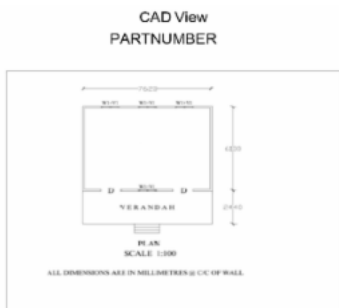

নিৰ্বাচক পঞ্জীয়ন বিষয়াৰ স্বাক্ষৰ

Nazri Naksha

Google Map View

Polling Station Building Front View

ভোটগ্ৰহন কেন্দ্ৰৰ সন্মুখৰ দৃশ্য

Cad View

Key MAP View

1 নাম : উদ্ধব কোল পিতাৰ নাম: চুনকা কোল ঘৰ নং : 1 বয়স : 67 লিঙ্গ : পুৰুষ	GLK1254564 ফটো উপলব্ধ	2 নাম : তিলেশ্বৰী কোল স্বামীৰ নাম: উদ্ধব কোল ঘৰ নং : 1 বয়স : 55 লিঙ্গ : মহিলা	GLK1254575 ফটো উপলব্ধ	3 নাম : নিকুমণী কোল পিতাৰ নাম: উদ্ধব কোল ঘৰ নং : 1 বয়স : 36 লিঙ্গ : মহিলা	GLK1254600 ফটো উপলব্ধ
S 4 নাম : মামনী কোল পিতাৰ নাম: উদ্ধব কোলা ঘৰ নং : 1 বয়স : 85 লিঙ্গ : মহিলা	GLK1254597 ফটো উপলব্ধ	5 নাম : দিপক কোল পিতাৰ নাম: উদ্ধব কোল ঘৰ নং : 1 বয়স : 31 লিঙ্গ : পুৰুষ	GLK0410506 ফটো উপলব্ধ	6 নাম : নীপা গড় কোল স্বামীৰ নাম: দিপক কোল ঘৰ নং : 01 বয়স : 29 লিঙ্গ : মহিলা	OVA0007872 ফটো উপলব্ধ
7 নাম : বিকাশ নাথ পিতাৰ নাম: গুন কান্ত নাথ ঘৰ নং : 2 বয়স : 38 লিঙ্গ : পুৰুষ	GLK1264557 ফটো উপলব্ধ	8 নাম : মনালিচা ৰাজখোৱা দেবী পিতাৰ নাম: টিকন্দ নাথ ঘৰ নং : 2 বয়স : 32 লিঙ্গ : মহিলা	GLK1875952 ফটো উপলব্ধ	9 নাম : মন্তু কৰ্মকাৰ পিতাৰ নাম: গনেশ কৰ্মকাৰ ঘৰ নং : 2 বয়স : 21 লিঙ্গ : পুৰুষ	GLK2397115 ফটো উপলব্ধ
10 নাম : মানস বাৰুতি পিতাৰ নাম: ভূপেন বাৰুতি ঘৰ নং : 3 বয়স : 37 লিঙ্গ : পুৰুষ	GLK1264411 ফটো উপলব্ধ	11 নাম : বৰ্ণা দেৱী পিতাৰ নাম: চন্দ্ৰ নাথ ঘৰ নং : 3 বয়স : 26 লিঙ্গ : মহিলা	GLK0313767 ফটো উপলব্ধ	12 নাম : স্মৃতি হাজৰীকা বৰা স্বামীৰ নাম: বিকাশ বৰা ঘৰ নং : 3 বয়স : 25 লিঙ্গ : মহিলা	GLK0614628 ফটো উপলব্ধ
13 নাম : হৰেন বৰা পিতাৰ নাম: ভোলাৰাম বৰা ঘৰ নং : 8 বয়স : 75 লিঙ্গ : পুৰুষ	GLK1254677 ফটো উপলব্ধ	14 নাম : দিপালী বৰা স্বামীৰ নাম: হৰেন বৰা ঘৰ নং : 8 বয়স : 65 লিঙ্গ : মহিলা	GLK1254688 ফটো উপলব্ধ	15 নাম : অমৰ বৰা পিতাৰ নাম: হৰেন বৰা ঘৰ নং : 8 বয়স : 48 লিঙ্গ : পুৰুষ	GLK1254699 ফটো উপলব্ধ
16 নাম : প্ৰণতী চুতীয়া বৰা স্বামীৰ নাম: অমৰ বৰা ঘৰ নং : 8 বয়স : 44 লিঙ্গ : মহিলা	GLK0012196 ফটো উপলব্ধ	17 নাম : বিপ্লব বৰা পিতাৰ নাম: হৰেন বৰা ঘৰ নং : 8 বয়স : 39 লিঙ্গ : পুৰুষ	GLK1254713 ফটো উপলব্ধ	18 নাম : জোনমণী দেৱী স্বামীৰ নাম: বিপ্লব বৰা ঘৰ নং : 8 বয়স : 33 লিঙ্গ : মহিলা	GLK2183393 ফটো উপলব্ধ
19 নাম : মোলান ভৰালী পিতাৰ নাম: বিপিন ভৰালী ঘৰ নং : 5 বয়স : 47 লিঙ্গ : পুৰুষ	GLK1254724 ফটো উপলব্ধ	20 নাম : মামনি ভৰালী স্বামীৰ নাম: মোলান ভৰালী ঘৰ নং : 5 বয়স : 40 লিঙ্গ : মহিলা	GLK1254735 ফটো উপলব্ধ	21 নাম : পিংকু ভৰালী পিতাৰ নাম: মোলান ভৰালী ঘৰ নং : 5 বয়স : 31 লিঙ্গ : পুৰুষ	GLK0012197 ফটো উপলব্ধ
22 নাম : পম্পী দাস ভৰালী স্বামীৰ নাম: পিংকু ভৰালী ঘৰ নং : 5 বয়স : 31 লিঙ্গ : মহিলা	GLK1302397 ফটো উপলব্ধ	23 নাম : লিখন ভৰালী পিতাৰ নাম: মলান ভৰালী ঘৰ নং : 5 বয়স : 24 লিঙ্গ : পুৰুষ	GLK1304542 ফটো উপলব্ধ	24 নাম : গৌৰমনি বৰদলৈ পিতাৰ নাম: দনানন্দ বৰদলৈ ঘৰ নং : 6 বয়স : 33 লিঙ্গ : মহিলা	GLK1254757 ফটো উপলব্ধ
25 নাম : দীপক নাথ পিতাৰ নাম: থানুৰাম নাথ ঘৰ নং : 9 বয়স : 53 লিঙ্গ : পুৰুষ	GLK1254780 ফটো উপলব্ধ	26 নাম : জোনমণি দেবী স্বামীৰ নাম: দীপক নাথ ঘৰ নং : 9 বয়স : 45 লিঙ্গ : মহিলা	GLK1254791 ফটো উপলব্ধ	27 নাম : দেব বৰা পিতাৰ নাম: ভোলা বৰা ঘৰ নং : 8 বয়স : 60 লিঙ্গ : পুৰুষ	GLK1254826 ফটো উপলব্ধ
28 নাম : ৰীতা বৰা স্বামীৰ নাম: দেব বৰা ঘৰ নং : 8 বয়স : 45 লিঙ্গ : মহিলা	GLK1254837 ফটো উপলব্ধ	29 নাম : কাকুলী বৰা স্বামীৰ নাম: পংকজ বৰা ঘৰ নং : 8 বয়স : 38 লিঙ্গ : মহিলা	OVA0001420 ফটো উপলব্ধ	30 নাম : পংকজ বৰা পিতাৰ নাম: দেব বৰা ঘৰ নং : 8 বয়স : 33 লিঙ্গ : পুৰুষ	GLK1264422 ফটো উপলব্ধ