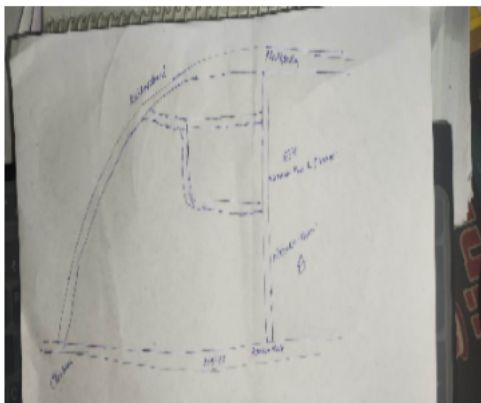

Nazri Naksha