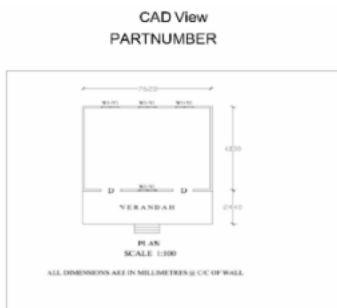

নিৰ্বাচক পঞ্জীয়ন বিষয়াৰ স্বাক্ষৰ

Nazri Naksha

Google Map View

Polling Station Building Front View

ভোটগ্ৰহন কেন্দ্ৰৰ সন্মুখৰ দৃশ্য

Cad View

Key MAP View

1 নাম : ধনটি দেবী স্বামীৰ নাম: গুনকান্ত নাথ ঘৰ নং : 2 বয়স : 58 লিঙ্গ : মহিলা	GLK1257052 ফটো উপলব্ধ	2 নাম : টিকেन्द्र নাথ পিতাৰ নাম: গুনকান্ত নাথ ঘৰ নং : 2 বয়স : 40 লিঙ্গ : পুৰুষ	GLK1257063 ফটো উপলব্ধ	3 নাম : পিংকি দেবী স্বামীৰ নাম: বিকাশ নাথ ঘৰ নং : 2 বয়স : 32 লিঙ্গ : মহিলা	GLK0410613 ফটো উপলব্ধ
4 নাম : ক্ষীৰধৰ নাথ পিতাৰ নাম: ডিম্বেশ্বৰ নাথ ঘৰ নং : 3 বয়স : 60 লিঙ্গ : পুৰুষ	GLK1257074 ফটো উপলব্ধ	5 নাম : পাৰুল দেবী স্বামীৰ নাম: ক্ষীৰধৰ নাথ ঘৰ নং : 3 বয়স : 47 লিঙ্গ : মহিলা	GLK1257085 ফটো উপলব্ধ	6 নাম : গগন নাথ পিতাৰ নাম: ক্ষীৰধৰ নাথ ঘৰ নং : 3 বয়স : 35 লিঙ্গ : পুৰুষ	GLK1254633 ফটো উপলব্ধ
7 নাম : ৰূপক নাথ পিতাৰ নাম: ক্ষীৰধৰ নাথ ঘৰ নং : 3 বয়স : 32 লিঙ্গ : পুৰুষ	GLK1254644 ফটো উপলব্ধ	8 নাম : সোণমাই দেবী স্বামীৰ নাম: লক্ষী নাথ ঘৰ নং : 8 বয়স : 50 লিঙ্গ : মহিলা	GLK1257109 ফটো উপলব্ধ	9 নাম : ধীৰাজ নাথ পিতাৰ নাম: লক্ষীকান্ত নাথ ঘৰ নং : 8 বয়স : 38 লিঙ্গ : পুৰুষ	GLK1257110 ফটো উপলব্ধ
10 নাম : পিংকি শইকিয়া দেৱী স্বামীৰ নাম: ধীৰাজ নাথ ঘৰ নং : 8 বয়স : 25 লিঙ্গ : মহিলা	GLK1320563 ফটো উপলব্ধ	11 নাম : নয়ন মনি দেবী পিতাৰ নাম: লক্ষী নাথ ঘৰ নং : 4 বয়স : 23 লিঙ্গ : মহিলা	OVA0013367 ফটো উপলব্ধ	12 নাম : জোনমনি বৰদলৈ পিতাৰ নাম: প্ৰবিন বৰদলৈ ঘৰ নং : 7 বয়স : 21 লিঙ্গ : পুৰুষ	OVA0001412 ফটো উপলব্ধ
13 নাম : ৰত্নেশ্বৰ নাথ পিতাৰ নাম: গোলক নাথ ঘৰ নং : 8 বয়স : 60 লিঙ্গ : পুৰুষ	GLK1257121 ফটো উপলব্ধ	14 নাম : সৌৰভ কুমাৰ নাথ পিতাৰ নাম: ৰত্নেশ্বৰ নাথ ঘৰ নং : 8 বয়স : 31 লিঙ্গ : পুৰুষ	GLK0012203 ফটো উপলব্ধ	15 নাম : নয়ন মনি নাথ পিতাৰ নাম: ৰত্নেশ্বৰ নাথ ঘৰ নং : 08 বয়স : 26 লিঙ্গ : পুৰুষ	GLK0556480 ফটো উপলব্ধ
16 নাম : চয়নিকা দেৱী পিতাৰ নাম: ৰত্নেশ্বৰ নাথ ঘৰ নং : 8 বয়স : 24 লিঙ্গ : মহিলা	GLK1314103 ফটো উপলব্ধ	17 নাম : সৰস্বতী দেৱী পিতাৰ নাম: ৰত্নেশ্বৰ নাথ ঘৰ নং : 8 বয়স : 20 লিঙ্গ : মহিলা	OVA0000562 ফটো উপলব্ধ	18 নাম : মহেশ্বৰ নাথ পিতাৰ নাম: গোলোক নাথ ঘৰ নং : 8 বয়স : 65 লিঙ্গ : পুৰুষ	GLK1257143 ফটো উপলব্ধ
19 নাম : অবন্তী দেবী স্বামীৰ নাম: মহেশ্বৰ নাথ ঘৰ নং : 9 বয়স : 52 লিঙ্গ : মহিলা	GLK1257154 ফটো উপলব্ধ	20 নাম : আশা মনি বৰা দেৱী স্বামীৰ নাম: পংকজ নাথ ঘৰ নং : 9 বয়স : 27 লিঙ্গ : মহিলা	OVA0018002 ফটো উপলব্ধ	21 নাম : অৰুণা হাজৰিকা স্বামীৰ নাম: দেহীৰাম হাজৰিকা ঘৰ নং : 10 বয়স : 70 লিঙ্গ : মহিলা	GLK1257165 ফটো উপলব্ধ
22 নাম : সৰত হাজৰিকা পিতাৰ নাম: দেহীৰাম হাজৰিকা ঘৰ নং : 10 বয়স : 28 লিঙ্গ : পুৰুষ	GLK0003806 ফটো উপলব্ধ	23 নাম : প্ৰিয়ংকা ডেকা হাজৰিকা স্বামীৰ নাম: শৰৎ হাজৰিকা ঘৰ নং : 10 বয়স : 23 লিঙ্গ : মহিলা	GLK0614636 ফটো উপলব্ধ	24 নাম : মিনতি বৰা স্বামীৰ নাম: নবীন বৰা ঘৰ নং : 11 বয়স : 75 লিঙ্গ : মহিলা	GLK1257187 ফটো উপলব্ধ
25 নাম : দীপক বৰা পিতাৰ নাম: মিনতি বৰা ঘৰ নং : 11 বয়স : 40 লিঙ্গ : পুৰুষ	GLK0213330 ফটো উপলব্ধ	26 নাম : দিলীপ নাথ পিতাৰ নাম: যোগেশ্বৰ নাথ ঘৰ নং : 11 বয়স : 58 লিঙ্গ : পুৰুষ	GLK1257198 ফটো উপলব্ধ	27 নাম : তুনতুন দেবী স্বামীৰ নাম: দিলীপ নাথ ঘৰ নং : 11 বয়স : 50 লিঙ্গ : মহিলা	GLK1257201 ফটো উপলব্ধ
28 নাম : প্ৰফুল্ল নাথ পিতাৰ নাম: দিলীপ নাথ ঘৰ নং : 11 বয়স : 35 লিঙ্গ : পুৰুষ	GLK0012205 ফটো উপলব্ধ	29 নাম : শ্ৰীমন্ত নাথ পিতাৰ নাম: দিলীপ নাথ ঘৰ নং : 11 বয়স : 35 লিঙ্গ : পুৰুষ	GLK0012204 ফটো উপলব্ধ	30 নাম : তৃষ্ণা বৰা স্বামীৰ নাম: প্ৰফুল্ল নাথ ঘৰ নং : 12 বয়স : 23 লিঙ্গ : মহিলা	GLK1320480 ফটো উপলব্ধ