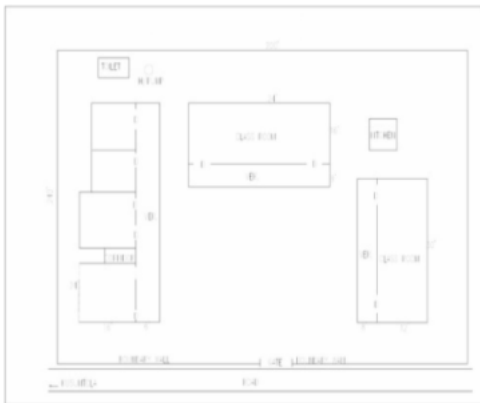

নিৰ্বাচক পঞ্জীয়ন বিষয়াৰ স্বাক্ষৰ

Nazri Naksha

Google Map View

Polling Station Building Front View

ভোটগ্ৰহন কেন্দ্ৰৰ সন্মুখৰ দৃশ্য

Cad View

Key MAP View

1 নাম : ৰত্ন বৰা পিতাৰ নাম: জোনাৰাম বৰা ঘৰ নং : 1 বয়স : 76 লিঙ্গ : পুৰুষ	GLK1264568 ফটো উপলব্ধ	2 নাম : নিৰুপমা বৰা স্বামীৰ নাম: ৰত্ন বৰা ঘৰ নং : 1 বয়স : 65 লিঙ্গ : মহিলা	GLK1264579 ফটো উপলব্ধ	3 নাম : মিনাক্ষী বৰা পিতাৰ নাম: ৰত্ন বৰা ঘৰ নং : 1 বয়স : 40 লিঙ্গ : মহিলা	GLK1264580 ফটো উপলব্ধ
4 নাম : ৰসেশ্বৰ বৰা পিতাৰ নাম: মহেশ্বৰ বৰা ঘৰ নং : 2 বয়স : 53 লিঙ্গ : পুৰুষ	GLK1264615 ফটো উপলব্ধ	5 নাম : ধনদা বৰা স্বামীৰ নাম: ৰমেশ্বৰ বৰা ঘৰ নং : 2 বয়স : 40 লিঙ্গ : মহিলা	GLK1264626 ফটো উপলব্ধ	6 নাম : প্ৰীতি মুৰা পিতাৰ নাম: গোলাপ মুৰা ঘৰ নং : 2 বয়স : 25 লিঙ্গ : মহিলা	GLK0656686 ফটো উপলব্ধ
7 নাম : জিতু বৰা পিতাৰ নাম: হেমোদৰ বৰা ঘৰ নং : 9 বয়স : 41 লিঙ্গ : পুৰুষ	GLK1264659 ফটো উপলব্ধ	8 নাম : ইৰামনী বৰা স্বামীৰ নাম: নিলিম বৰা ঘৰ নং : 9 বয়স : 32 লিঙ্গ : মহিলা	GLK0498907 ফটো উপলব্ধ	9 নাম : হিৰেন ওৰাং পিতাৰ নাম: মংলা ওৰাং ঘৰ নং : 9 বয়স : 27 লিঙ্গ : পুৰুষ	GLK0632794 ফটো উপলব্ধ
10 নাম : ৰীমা বৰা স্বামীৰ নাম: জিতু বৰা ঘৰ নং : 3 বয়স : 26 লিঙ্গ : মহিলা	OVA0047944 ফটো উপলব্ধ	11 নাম : নিত্যানন্দ বৰা পিতাৰ নাম: জোনাৰাম বৰা ঘৰ নং : 8 বয়স : 55 লিঙ্গ : পুৰুষ	GLK1264660 ফটো উপলব্ধ	12 নাম : ৰেন বৰা স্বামীৰ নাম: নিত্যানন্দ বৰা ঘৰ নং : 8 বয়স : 47 লিঙ্গ : মহিলা	GLK1264671 ফটো উপলব্ধ
13 নাম : শুভ্ৰজিৎ বৰা পিতাৰ নাম: নিত্যানন্দ বৰা ঘৰ নং : 8 বয়স : 24 লিঙ্গ : পুৰুষ	GLK0633834 ফটো উপলব্ধ	14 নাম : কেশব বৰা পিতাৰ নাম: গুনাৰাম বৰা ঘৰ নং : 5 বয়স : 57 লিঙ্গ : পুৰুষ	GLK1264682 ফটো উপলব্ধ	15 নাম : বুন বৰা স্বামীৰ নাম: কেশব বৰা ঘৰ নং : 5 বয়স : 56 লিঙ্গ : মহিলা	GLK1402551 ফটো উপলব্ধ
16 নাম : মমোন কোল ওৰাং অন্যান্য: বুবল ওৰাং ঘৰ নং : 05 বয়স : 36 লিঙ্গ : মহিলা	GLK0632778 ফটো উপলব্ধ	17 নাম : প্ৰণব জ্যোতি দাস পিতাৰ নাম: মহানন্দ দাস ঘৰ নং : 5 বয়স : 30 লিঙ্গ : পুৰুষ	GLK0229104 ফটো উপলব্ধ	18 নাম : সোমেশ্বৰ ওৰাং পিতাৰ নাম: মূৰুলিধৰ ওৰাং ঘৰ নং : 05 বয়স : 26 লিঙ্গ : পুৰুষ	GLK0366443 ফটো উপলব্ধ
19 নাম : দিগেন বৰা পিতাৰ নাম: মহেশ্বৰ বৰা ঘৰ নং : 6 বয়স : 55 লিঙ্গ : পুৰুষ	GLK1264706 ফটো উপলব্ধ	20 নাম : গীতা বৰা স্বামীৰ নাম: দিগেন বৰা ঘৰ নং : 6 বয়স : 45 লিঙ্গ : মহিলা	GLK1264717 ফটো উপলব্ধ	21 নাম : প্ৰনব বৰা পিতাৰ নাম: দিগেন বৰা ঘৰ নং : 6 বয়স : 38 লিঙ্গ : পুৰুষ	GLK1264728 ফটো উপলব্ধ
22 নাম : পবন বৰা পিতাৰ নাম: দিগেন বৰা ঘৰ নং : 6 বয়স : 34 লিঙ্গ : পুৰুষ	GLK1264740 ফটো উপলব্ধ	23 নাম : প্ৰবিত্ৰ বৰা পিতাৰ নাম: দিগেন বৰা ঘৰ নং : 06 বয়স : 30 লিঙ্গ : পুৰুষ	GLK0366534 ফটো উপলব্ধ	24 নাম : হৰেশ্বৰী বৰা পিতাৰ নাম: গুনাৰাম বৰা ঘৰ নং : 9 বয়স : 45 লিঙ্গ : মহিলা	GLK1264751 ফটো উপলব্ধ
25 নাম : গোপাল বৰা পিতাৰ নাম: গুনাৰাম বৰা ঘৰ নং : 9 বয়স : 42 লিঙ্গ : পুৰুষ	GLK1264762 ফটো উপলব্ধ	26 নাম : ডিম্বেশ্বৰ বৰা পিতাৰ নাম: গুনাৰাম বৰা ঘৰ নং : 8 বয়স : 56 লিঙ্গ : পুৰুষ	GLK1264773 ফটো উপলব্ধ	27 নাম : ৰুণ বৰা স্বামীৰ নাম: ডিম্বেশ্বৰ বৰা ঘৰ নং : 8 বয়স : 48 লিঙ্গ : মহিলা	GLK1264784 ফটো উপলব্ধ
28 নাম : জোনাকি ভূমিজ পিতাৰ নাম: মোহন ভূমিজ ঘৰ নং : 8 বয়স : 34 লিঙ্গ : মহিলা	GLK1749071 ফটো উপলব্ধ	29 নাম : সুনীতা ওৰাং স্বামীৰ নাম: মেঘনাথ নায়ক ঘৰ নং : 9 বয়স : 45 লিঙ্গ : মহিলা	OVA0122341 ফটো উপলব্ধ	30 নাম : মেঘনাথ নায়ক পিতাৰ নাম: বিৰু নায়ক ঘৰ নং : 9 বয়স : 40 লিঙ্গ : পুৰুষ	OVA0099523 ফটো উপলব্ধ