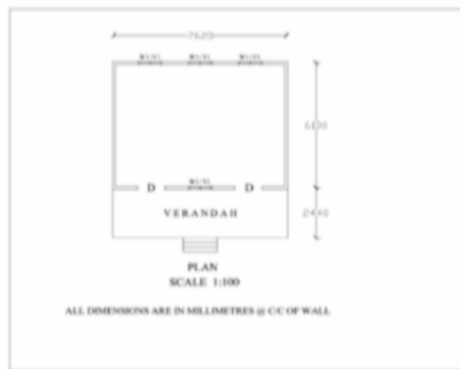

নিৰ্বাচক পঞ্জীয়ন বিষয়াৰ স্বাক্ষৰ

Nazri Naksha

Google Map View

Polling Station Building Front View

ভোটগ্ৰহন কেন্দ্ৰৰ সন্মুখৰ দৃশ্য

Cad View

Key MAP View

1 নাম : জীতেন নাথ পিতাৰ নাম: ভোগেশ্বৰ নাথ ঘৰ নং : 1 বয়স : 55 লিঙ্গ : পুৰুষ	GLK1269358 ফটো উপলব্ধ	2 নাম : খুন দেৱী স্বামীৰ নাম: জীতেন নাথ ঘৰ নং : 1 বয়স : 52 লিঙ্গ : মহিলা	GLK1269370 ফটো উপলব্ধ	3 নাম : ৰাজীৱ নাথ পিতাৰ নাম: জীতেন নাথ ঘৰ নং : 1 বয়স : 37 লিঙ্গ : পুৰুষ	GLK0172908 ফটো উপলব্ধ
4 নাম : লোহিত নাথ পিতাৰ নাম: জীতেন নাথ ঘৰ নং : 1 বয়স : 29 লিঙ্গ : পুৰুষ	GLK0223792 ফটো উপলব্ধ	5 নাম : ৰিতা দেৱী স্বামীৰ নাম: ৰাজীৱ নাথ ঘৰ নং : 1 বয়স : 28 লিঙ্গ : মহিলা	GLK0223172 ফটো উপলব্ধ	6 নাম : পুষ্পকান্ত নাথ পিতাৰ নাম: বলোৰাম নাথ ঘৰ নং : 2 বয়স : 67 লিঙ্গ : পুৰুষ	GLK1269392 ফটো উপলব্ধ
7 নাম : মঞ্জুমাণি দেৱী স্বামীৰ নাম: ডিম্বেশ্বৰ নাথ ঘৰ নং : 2 বয়স : 65 লিঙ্গ : মহিলা	GLK1269381 ফটো উপলব্ধ	8 নাম : নিজৰা দেৱী স্বামীৰ নাম: পুষ্পকান্ত নাথ ঘৰ নং : 2 বয়স : 55 লিঙ্গ : মহিলা	GLK1269405 ফটো উপলব্ধ	9 নাম : কুলদীপ নাথ পিতাৰ নাম: মঞ্জু দেৱী ঘৰ নং : 2 বয়স : 43 লিঙ্গ : পুৰুষ	GLK0227041 ফটো উপলব্ধ
10 নাম : ৰিতুপৰ্ণা দেৱী পিতাৰ নাম: ডিম্ব নাথ ঘৰ নং : 2 বয়স : 38 লিঙ্গ : পুৰুষ	GLK1269427 ফটো উপলব্ধ	11 নাম : মৃদুসিতা বৰা স্বামীৰ নাম: পুলিন নাথ ঘৰ নং : 2 বয়স : 38 লিঙ্গ : মহিলা	GLK2387694 ফটো উপলব্ধ	12 নাম : পুলিন নাথ পিতাৰ নাম: পুষ্প কান্ত নাথ ঘৰ নং : 2 বয়স : 36 লিঙ্গ : পুৰুষ	GLK1269438 ফটো উপলব্ধ
13 নাম : মঙলা ওৰাং পিতাৰ নাম: ভদ ওৰাং ঘৰ নং : 3 বয়স : 52 লিঙ্গ : পুৰুষ	GLK1269450 ফটো উপলব্ধ	14 নাম : মালতী ওৰাং স্বামীৰ নাম: মঙলা ওৰাং ঘৰ নং : 3 বয়স : 46 লিঙ্গ : মহিলা	GLK1269472 ফটো উপলব্ধ	15 নাম : জয়ন্তী ওৰাং পিতাৰ নাম: মংলা ওৰাং ঘৰ নং : 03 বয়স : 27 লিঙ্গ : মহিলা	GLK0369314 ফটো উপলব্ধ
16 নাম : দিনেশ ওৰাং পিতাৰ নাম: মংলা ওৰাং ঘৰ নং : 03 বয়স : 25 লিঙ্গ : পুৰুষ	GLK0367474 ফটো উপলব্ধ	17 নাম : পিংকী দেৱী স্বামীৰ নাম: কুলদীপ নাথ ঘৰ নং : 8 বয়স : 30 লিঙ্গ : মহিলা	GLK0223883 ফটো উপলব্ধ	18 নাম : আইতু ওৰাং স্বামীৰ নাম: মূৰুলীধৰ ওৰাং ঘৰ নং : 05 বয়স : 43 লিঙ্গ : মহিলা	GLK1269030 ফটো উপলব্ধ
19 নাম : ৰীনা ওৰাং স্বামীৰ নাম: মূৰুলীধৰ ওৰাং ঘৰ নং : 5 বয়স : 41 লিঙ্গ : মহিলা	GLK1269507 ফটো উপলব্ধ	20 নাম : বুবল ওৰাং পিতাৰ নাম: যতিন ওৰাং ঘৰ নং : 5 বয়স : 40 লিঙ্গ : পুৰুষ	GLK1269518 ফটো উপলব্ধ	21 নাম : মুনিন্দ্র ওৰাং পিতাৰ নাম: মূৰুলীধৰ ওৰাং ঘৰ নং : 5 বয়স : 22 লিঙ্গ : পুৰুষ	OVA0044925 ফটো উপলব্ধ
22 নাম : নোমল কৈৰী পিতাৰ নাম: বাবুলাল কৈৰী ঘৰ নং : 6 বয়স : 52 লিঙ্গ : পুৰুষ	GLK1269529 ফটো উপলব্ধ	23 নাম : জোনাকী কৈৰী স্বামীৰ নাম: নোমল কৈৰী ঘৰ নং : 6 বয়স : 47 লিঙ্গ : মহিলা	GLK1269530 ফটো উপলব্ধ	24 নাম : মনোজ কৈৰী পিতাৰ নাম: নোমল কৈৰী ঘৰ নং : 6 বয়স : 27 লিঙ্গ : পুৰুষ	GLK0224881 ফটো উপলব্ধ
25 নাম : কুশল কৈৰী পিতাৰ নাম: নোমল কৈৰী ঘৰ নং : 06 বয়স : 20 লিঙ্গ : পুৰুষ	OVA0046938 ফটো উপলব্ধ	26 নাম : ৰীণা দেৱী বৰুৱা স্বামীৰ নাম: বাপধৰ বৰুৱা ঘৰ নং : 9 বয়স : 50 লিঙ্গ : মহিলা	GLK1269552 ফটো উপলব্ধ	27 নাম : চন্দ্ৰপ্ৰভা দেৱী স্বামীৰ নাম: বাৰেণ নাথ ঘৰ নং : 8 বয়স : 72 লিঙ্গ : মহিলা	GLK1269563 ফটো উপলব্ধ
28 নাম : মৰমী দেৱী পিতাৰ নাম: বাৰেণ নাথ ঘৰ নং : 8 বয়স : 49 লিঙ্গ : মহিলা	GLK1269574 ফটো উপলব্ধ	29 নাম : মিন্টু নাথ পিতাৰ নাম: বাৰেণ নাথ ঘৰ নং : 8 বয়স : 47 লিঙ্গ : পুৰুষ	GLK1269585 ফটো উপলব্ধ	30 নাম : বিনীত বীৰেন নাথ পিতাৰ নাম: বাৰেণ নাথ ঘৰ নং : 8 বয়স : 43 লিঙ্গ : পুৰুষ	GLK1269609 ফটো উপলব্ধ