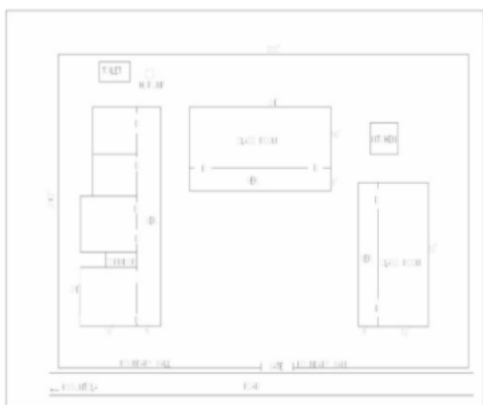

নিৰ্বাচক পঞ্জীয়ন বিষয়াৰ স্বাক্ষৰ

Nazri Naksha

Google Map View

Polling Station Building Front View

ভোটগ্ৰহন কেন্দ্ৰৰ সন্মুখৰ দৃশ্য

Cad View

Key MAP View

<p>E 1 GLK1274573</p> <p>নাম : দিলীপ বৰা পিতাৰ নাম: জয়ৰাম বৰা ঘৰ নং : 3 বয়স : 45 লিঙ্গ : পুৰুষ</p> <p>ফটো উপলব্ধ</p>	<p>2 GLK1274584</p> <p>নাম : মমি বৰা স্বামীৰ নাম: দিলীপ বৰা ঘৰ নং : 1 বয়স : 38 লিঙ্গ : মহিলা</p> <p>ফটো উপলব্ধ</p>	<p>3 GLK2414183</p> <p>নাম : আমিন বৰা পিতাৰ নাম: দিলীপ বৰা ঘৰ নং : 1 বয়স : 21 লিঙ্গ : পুৰুষ</p> <p>ফটো উপলব্ধ</p>
<p>E 4 GLK1274608</p> <p>নাম : সোমেশ্বৰ হাজৰিকা পিতাৰ নাম: ভৈবেলা হাজৰিকা ঘৰ নং : 2 বয়স : 71 লিঙ্গ : পুৰুষ</p> <p>ফটো উপলব্ধ</p>	<p>5 GLK1274619</p> <p>নাম : ৰেন হাজৰিকা স্বামীৰ নাম: সোমেশ্বৰ হাজৰিকা ঘৰ নং : 2 বয়স : 60 লিঙ্গ : মহিলা</p> <p>ফটো উপলব্ধ</p>	<p>6 GLK1274620</p> <p>নাম : মৃদুল হাজৰিকা পিতাৰ নাম: ৰত্নেশ্বৰ হাজৰিকা ঘৰ নং : 2 বয়স : 49 লিঙ্গ : পুৰুষ</p> <p>ফটো উপলব্ধ</p>
<p>7 GLK1274631</p> <p>নাম : প্ৰবীন হাজৰিকা পিতাৰ নাম: ৰত্নেশ্বৰ হাজৰিকা ঘৰ নং : 2 বয়স : 49 লিঙ্গ : পুৰুষ</p> <p>ফটো উপলব্ধ</p>	<p>8 GLK1274642</p> <p>নাম : নিতুল হাজৰিকা পিতাৰ নাম: ৰত্নেশ্বৰ হাজৰিকা ঘৰ নং : 2 বয়স : 41 লিঙ্গ : পুৰুষ</p> <p>ফটো উপলব্ধ</p>	<p>9 GLK0055939</p> <p>নাম : জুমি হাজৰিকা স্বামীৰ নাম: মৃদুল হাজৰিকা ঘৰ নং : 2 বয়স : 32 লিঙ্গ : মহিলা</p> <p>ফটো উপলব্ধ</p>
<p>10 GLK1274664</p> <p>নাম : মামনি হাজৰিকা স্বামীৰ নাম: ধনাই হাজৰিকা ঘৰ নং : 3 বয়স : 62 লিঙ্গ : মহিলা</p> <p>ফটো উপলব্ধ</p>	<p>11 GLK0085688</p> <p>নাম : দিপক শইকীয়া অন্যান্য: ধনাই হাজৰিকা ঘৰ নং : 3 বয়স : 39 লিঙ্গ : পুৰুষ</p> <p>ফটো উপলব্ধ</p>	<p>12 GLK0085985</p> <p>নাম : জোনালী শইকীয়া স্বামীৰ নাম: দিপক শইকীয়া ঘৰ নং : 3 বয়স : 34 লিঙ্গ : মহিলা</p> <p>ফটো উপলব্ধ</p>
<p>13 GLK0086298</p> <p>নাম : নিকুমনি হাজৰিকা পিতাৰ নাম: ধনাই হাজৰিকা ঘৰ নং : 3 বয়স : 32 লিঙ্গ : পুৰুষ</p> <p>ফটো উপলব্ধ</p>	<p>S 14 GLK0086736</p> <p>নাম : প্ৰিংকা হাজৰিকা দেৱী স্বামীৰ নাম: নিকুমনি হাজৰিকা ঘৰ নং : 3 বয়স : 29 লিঙ্গ : মহিলা</p> <p>ফটো উপলব্ধ</p>	<p>15 GLK1274686</p> <p>নাম : ফুলেশ্বৰী বৰা স্বামীৰ নাম: কুমুদ বৰা ঘৰ নং : 8 বয়স : 55 লিঙ্গ : মহিলা</p> <p>ফটো উপলব্ধ</p>
<p>16 GLK1279998</p> <p>নাম : দেৱজিত বৰা পিতাৰ নাম: কুমুদ বৰা ঘৰ নং : 8 বয়স : 30 লিঙ্গ : পুৰুষ</p> <p>ফটো উপলব্ধ</p>	<p>17 GLK1274697</p> <p>নাম : গোলাপ বৰা পিতাৰ নাম: মণিৰাম বৰা ঘৰ নং : 5 বয়স : 62 লিঙ্গ : পুৰুষ</p> <p>ফটো উপলব্ধ</p>	<p>18 GLK1274700</p> <p>নাম : কল্পনা বৰা স্বামীৰ নাম: গোলাপ বৰা ঘৰ নং : 5 বয়স : 55 লিঙ্গ : মহিলা</p> <p>ফটো উপলব্ধ</p>
<p>19 GLK1274711</p> <p>নাম : প্ৰাঞ্জল বৰা পিতাৰ নাম: গোলাপ বৰা ঘৰ নং : 5 বয়স : 38 লিঙ্গ : পুৰুষ</p> <p>ফটো উপলব্ধ</p>	<p>E 20 GLK1274722</p> <p>নাম : দীপক বৰা পিতাৰ নাম: গোলাপ বৰা ঘৰ নং : 5 বয়স : 35 লিঙ্গ : পুৰুষ</p> <p>ফটো উপলব্ধ</p>	<p>S 21 GLK1279965</p> <p>নাম : পূৰ্বি বৰা পিতাৰ নাম: গোলাপ বৰা ঘৰ নং : 5 বয়স : 32 লিঙ্গ : মহিলা</p> <p>ফটো উপলব্ধ</p>
<p>S 22 GLK2403848</p> <p>নাম : ঘন প্ৰভা বৰা স্বামীৰ নাম: দীপক বৰা ঘৰ নং : 5 বয়স : 22 লিঙ্গ : মহিলা</p> <p>ফটো উপলব্ধ</p>	<p>23 GLK1274733</p> <p>নাম : পদুম বৰা পিতাৰ নাম: মণিৰাম বৰা ঘৰ নং : 6 বয়স : 67 লিঙ্গ : পুৰুষ</p> <p>ফটো উপলব্ধ</p>	<p>24 GLK1274744</p> <p>নাম : বন্তি বৰা স্বামীৰ নাম: পদুম বৰা ঘৰ নং : 6 বয়স : 62 লিঙ্গ : মহিলা</p> <p>ফটো উপলব্ধ</p>
<p>25 GLK0134718</p> <p>নাম : দীপা বৰা পিতাৰ নাম: পদুম বৰা ঘৰ নং : 6 বয়স : 30 লিঙ্গ : মহিলা</p> <p>ফটো উপলব্ধ</p>	<p>26 GLK1274766</p> <p>নাম : নগেন বৰা পিতাৰ নাম: বুদ্ধান্দ্ৰ বৰা ঘৰ নং : 9 বয়স : 68 লিঙ্গ : পুৰুষ</p> <p>ফটো উপলব্ধ</p>	<p>E 27 GLK1274777</p> <p>নাম : মিন বৰা স্বামীৰ নাম: নগেন বৰা ঘৰ নং : 9 বয়স : 58 লিঙ্গ : মহিলা</p> <p>ফটো উপলব্ধ</p>
<p>28 GLK1274788</p> <p>নাম : ৰূপজ্যোতি বৰা পিতাৰ নাম: বুদ্ধান্দ্ৰ বৰা ঘৰ নং : 9 বয়স : 47 লিঙ্গ : পুৰুষ</p> <p>ফটো উপলব্ধ</p>	<p>29 GLK1274799</p> <p>নাম : মুণাল কুমাৰ বৰা পিতাৰ নাম: নগেন বৰা ঘৰ নং : 9 বয়স : 34 লিঙ্গ : পুৰুষ</p> <p>ফটো উপলব্ধ</p>	<p>E 30 GLK1274802</p> <p>নাম : ধনেশ্বৰ বৰা পিতাৰ নাম: মিলু বৰা ঘৰ নং : 8 বয়স : 98 লিঙ্গ : পুৰুষ</p> <p>ফটো উপলব্ধ</p>