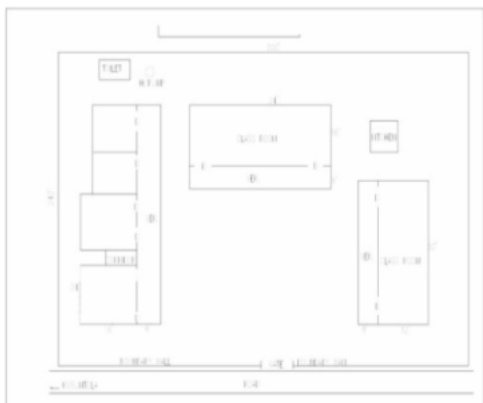

নিৰ্বাচক পঞ্জীয়ন বিষয়াৰ স্বাক্ষৰ

Nazri Naksha

Google Map View

Polling Station Building Front View

ভোটগ্ৰহন কেন্দ্ৰৰ সন্মুখৰ দৃশ্য

Cad View

Key MAP View

1 নাম : বতন মণ্ডল পিতাৰ নাম: মংগলা মণ্ডল ঘৰ নং : 2 বয়স : 62 লিঙ্গ : পুৰুষ	GLK1302207 ফটো উপলব্ধ	2 নাম : মঞ্জু মণ্ডল স্বামীৰ নাম: বতন মণ্ডল ঘৰ নং : 2 বয়স : 51 লিঙ্গ : মহিলা	GLK1284577 ফটো উপলব্ধ	3 নাম : ৰাজেশ মণ্ডল পিতাৰ নাম: বতন মণ্ডল ঘৰ নং : 2 বয়স : 22 লিঙ্গ : পুৰুষ	OVA0000349 ফটো উপলব্ধ
4 নাম : মনিকা মণ্ডল স্বামীৰ নাম: ৰাজেশ মণ্ডল ঘৰ নং : 2 বয়স : 20 লিঙ্গ : মহিলা	OVA0029546 ফটো উপলব্ধ	5 নাম : নকুল মণ্ডল পিতাৰ নাম: লালিত মণ্ডল ঘৰ নং : 9 বয়স : 60 লিঙ্গ : পুৰুষ	GLK1284588 ফটো উপলব্ধ	6 নাম : মিথুন মণ্ডল পিতাৰ নাম: নকুল মণ্ডল ঘৰ নং : 9 বয়স : 38 লিঙ্গ : পুৰুষ	GLK1284602 ফটো উপলব্ধ
7 নাম : পূজা মণ্ডল স্বামীৰ নাম: মিথুন মণ্ডল ঘৰ নং : 9 বয়স : 34 লিঙ্গ : মহিলা	GLK1289765 ফটো উপলব্ধ	8 নাম : টিটু মণ্ডল পিতাৰ নাম: নকুল মণ্ডল ঘৰ নং : 9 বয়স : 28 লিঙ্গ : পুৰুষ	GLK0274217 ফটো উপলব্ধ	9 নাম : যতিন কুৰ্মী পিতাৰ নাম: কলৰাম কুৰ্মী ঘৰ নং : 8 বয়স : 60 লিঙ্গ : পুৰুষ	GLK1284613 ফটো উপলব্ধ
10 নাম : উৰ্মিলা কুৰ্মী স্বামীৰ নাম: যতিন কুৰ্মী ঘৰ নং : 8 বয়স : 52 লিঙ্গ : মহিলা	GLK1284624 ফটো উপলব্ধ	11 নাম : দুৰ্গামিনী কুৰ্মী পিতাৰ নাম: যতিন কুৰ্মী ঘৰ নং : 8 বয়স : 31 লিঙ্গ : মহিলা	GLK1289550 ফটো উপলব্ধ	12 নাম : মহা মায়া মণ্ডল স্বামীৰ নাম: দিলিপ মণ্ডল ঘৰ নং : 5 বয়স : 65 লিঙ্গ : মহিলা	GLK1302306 ফটো উপলব্ধ
13 নাম : দিলিপ মণ্ডল পিতাৰ নাম: মংগল চন্দ্ৰ মন্ডল ঘৰ নং : 5 বয়স : 55 লিঙ্গ : পুৰুষ	GLK0375683 ফটো উপলব্ধ	14 নাম : দীপক মণ্ডল পিতাৰ নাম: দিলিপ মণ্ডল ঘৰ নং : 5 বয়স : 43 লিঙ্গ : পুৰুষ	GLK1314319 ফটো উপলব্ধ	15 নাম : উল্লী দাস স্বামীৰ নাম: দিপক মণ্ডল ঘৰ নং : 5 বয়স : 40 লিঙ্গ : মহিলা	OVA0005058 ফটো উপলব্ধ
16 নাম : অনিমা শইকীয়া ডেকা স্বামীৰ নাম: দীপাঙ্কৰ শইকীয়া ঘৰ নং : 5 বয়স : 32 লিঙ্গ : মহিলা	GLK2184012 ফটো উপলব্ধ	17 নাম : কন ৰাজবংশী পিতাৰ নাম: পঙ্কজনাৰায়ণ ৰাজবংশী ঘৰ নং : 9 বয়স : 75 লিঙ্গ : পুৰুষ	GLK1284668 ফটো উপলব্ধ	18 নাম : ভাৰতী ৰাজবংশী স্বামীৰ নাম: কন ৰাজবংশী ঘৰ নং : 9 বয়স : 55 লিঙ্গ : মহিলা	GLK1284679 ফটো উপলব্ধ
19 নাম : জানমনি ৰাজবংশী পিতাৰ নাম: কন দেবেন ৰাজবংশী ঘৰ নং : 9 বয়স : 30 লিঙ্গ : পুৰুষ	GLK1289812 ফটো উপলব্ধ	20 নাম : নিৰ্মালী ৰাজবংশী স্বামীৰ নাম: জানমনি ৰাজবংশী ঘৰ নং : 9 বয়স : 28 লিঙ্গ : মহিলা	GLK0148239 ফটো উপলব্ধ	21 নাম : ভবেন ডেকা পিতাৰ নাম: মহীৰাম ডেকা ঘৰ নং : 8 বয়স : 60 লিঙ্গ : পুৰুষ	GLK1284680 ফটো উপলব্ধ
22 নাম : ৰূপালী ডেকা স্বামীৰ নাম: ভবেন ডেকা ঘৰ নং : 8 বয়স : 50 লিঙ্গ : মহিলা	GLK1284691 ফটো উপলব্ধ	23 নাম : বুন ডেকা স্বামীৰ নাম: পৰেশ ডেকা ঘৰ নং : 8 বয়স : 42 লিঙ্গ : মহিলা	GLK2183906 ফটো উপলব্ধ	24 নাম : কঙ্কণ ডেকা পিতাৰ নাম: ভবেন ডেকা ঘৰ নং : 08 বয়স : 25 লিঙ্গ : পুৰুষ	GLK0369793 ফটো উপলব্ধ
25 নাম : বন্দনা ডেকা পিতাৰ নাম: ভবেন ডেকা ঘৰ নং : 8 বয়স : 21 লিঙ্গ : মহিলা	GLK2351856 ফটো উপলব্ধ	26 নাম : শিবু বাঢ়ৈ পিতাৰ নাম: উদ্ধব বাঢ়ৈ ঘৰ নং : 9 বয়স : 60 লিঙ্গ : পুৰুষ	GLK1284715 ফটো উপলব্ধ	27 নাম : লক্ষী বাঢ়ৈ স্বামীৰ নাম: শিবু বাঢ়ৈ ঘৰ নং : 9 বয়স : 53 লিঙ্গ : মহিলা	GLK1284726 ফটো উপলব্ধ
28 নাম : সাধন বাঢ়ৈ পিতাৰ নাম: উদ্ধব বাঢ়ৈ ঘৰ নং : 9 বয়স : 52 লিঙ্গ : পুৰুষ	GLK1284737 ফটো উপলব্ধ	29 নাম : মিঠুন বাঢ়ৈ পিতাৰ নাম: চিৰু বাঢ়ৈ ঘৰ নং : 09 বয়স : 31 লিঙ্গ : পুৰুষ	GLK0230912 ফটো উপলব্ধ	30 নাম : মামনী বিশ্বাস বাঢ়ৈ স্বামীৰ নাম: সাধন বাঢ়ৈ ঘৰ নং : 09 বয়স : 26 লিঙ্গ : মহিলা	GLK0499509 ফটো উপলব্ধ