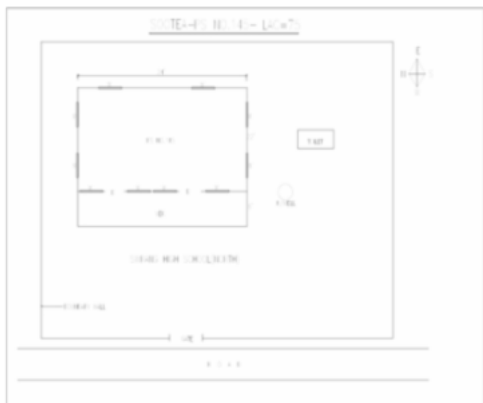

নিৰ্বাচক পঞ্জীয়ন বিষয়াৰ স্বাক্ষৰ

Nazri Naksha

Google Map View

Polling Station Building Front View

ভোটগ্ৰহন কেন্দ্ৰৰ সন্মুখৰ দৃশ্য

Cad View

Key MAP View

1 নাম : অনিল কুমী পিতাৰ নাম: জয়নাথ কুমী ঘৰ নং : ১ বয়স : 56 লিঙ্গ : পুৰুষ	GLK1304569 ফটো উপলব্ধ	2 নাম : মীনা কুমী স্বামীৰ নাম: অনিল কুমী ঘৰ নং : ১ বয়স : 53 লিঙ্গ : মহিলা	GLK1304570 ফটো উপলব্ধ	3 নাম : অঞ্জনা খাতুন স্বামীৰ নাম: জয়নাথ আবেদিন ঘৰ নং : ১ বয়স : 31 লিঙ্গ : মহিলা	GLK0000877 ফটো উপলব্ধ
4 নাম : পৰন বাউৰী পিতাৰ নাম: বোধন বাউৰী ঘৰ নং : ২ বয়স : 62 লিঙ্গ : পুৰুষ	GLK1304592 ফটো উপলব্ধ	5 নাম : ফুলমতি বাউৰী স্বামীৰ নাম: পূৰন বাউৰী ঘৰ নং : ২ বয়স : 55 লিঙ্গ : মহিলা	GLK1304605 ফটো উপলব্ধ	6 নাম : বিনা ভূমিজ স্বামীৰ নাম: হৰেণ বারবী ঘৰ নং : ২ বয়স : 32 লিঙ্গ : মহিলা	GLK2348829 ফটো উপলব্ধ
7 নাম : নৰেন বাউৰী পিতাৰ নাম: পূৰন বাউৰী ঘৰ নং : ২ বয়স : 27 লিঙ্গ : পুৰুষ	GLK0377200 ফটো উপলব্ধ	8 নাম : ভাৰতী বাউৰী স্বামীৰ নাম: বোধন বাউৰী ঘৰ নং : ৩ বয়স : 70 লিঙ্গ : মহিলা	GLK1304627 ফটো উপলব্ধ	9 নাম : চুত বাউৰী পিতাৰ নাম: বোধন বাউৰী ঘৰ নং : ৩ বয়স : 50 লিঙ্গ : পুৰুষ	GLK1304649 ফটো উপলব্ধ
10 নাম : শান্তী ঘাটওয়ালু স্বামীৰ নাম: চুত বারবী ঘৰ নং : 3 বয়স : 21 লিঙ্গ : মহিলা	GLK2366839 ফটো উপলব্ধ	11 নাম : তিলমা বৰা স্বামীৰ নাম: সিন্ধুৰাম বৰা ঘৰ নং : 8 বয়স : 80 লিঙ্গ : মহিলা	GLK1304661 ফটো উপলব্ধ	12 নাম : কেশব বৰা পিতাৰ নাম: সিন্ধুৰাম বৰা ঘৰ নং : 8 বয়স : 62 লিঙ্গ : পুৰুষ	GLK1304672 ফটো উপলব্ধ
13 নাম : অঞ্জনা বৰা স্বামীৰ নাম: কেশব বৰা ঘৰ নং : 8 বয়স : 55 লিঙ্গ : মহিলা	GLK1304683 ফটো উপলব্ধ	14 নাম : অনুপম বৰা পিতাৰ নাম: কেশব বৰা ঘৰ নং : 8 বয়স : 38 লিঙ্গ : পুৰুষ	GLK1304694 ফটো উপলব্ধ	15 নাম : সোনামী কৰ্মকাৰ স্বামীৰ নাম: সন্তোষ ৰাম ঘৰ নং : 8 বয়স : 27 লিঙ্গ : মহিলা	GLK2347698 ফটো উপলব্ধ
16 নাম : নিকি বৰা স্বামীৰ নাম: অনুপম বৰা ঘৰ নং : 4 বয়স : 26 লিঙ্গ : মহিলা	GLK0382705 ফটো উপলব্ধ	17 নাম : বান চৌধাৰী পিতাৰ নাম: বাদল চৌধাৰী ঘৰ নং : 8 বয়স : 22 লিঙ্গ : পুৰুষ	GLK2351823 ফটো উপলব্ধ	18 নাম : মনিষা কুমারী স্বামীৰ নাম: ৰীনু চৌধাৰী ঘৰ নং : 4 বয়স : 20 লিঙ্গ : মহিলা	OVA0150250 ফটো উপলব্ধ
19 নাম : মহেশ্বৰ বৰা মাতৃৰ নাম: সুৰবালা বৰা ঘৰ নং : ৫ বয়স : 70 লিঙ্গ : পুৰুষ	GLK1304707 ফটো উপলব্ধ	20 নাম : ভান বৰা স্বামীৰ নাম: মহেশ্বৰ বৰা ঘৰ নং : ৫ বয়স : 63 লিঙ্গ : মহিলা	GLK1304718 ফটো উপলব্ধ	21 নাম : প্ৰশান্ত বৰা পিতাৰ নাম: মহেশ্বৰ বৰা ঘৰ নং : ৫ বয়স : 44 লিঙ্গ : পুৰুষ	GLK1304729 ফটো উপলব্ধ
22 নাম : কৃষ্ণ বৰা মাতৃৰ নাম: সুৰবালা বৰা ঘৰ নং : ৬ বয়স : 64 লিঙ্গ : পুৰুষ	GLK1304763 ফটো উপলব্ধ	23 নাম : বুন বৰা স্বামীৰ নাম: বীৰেন বৰা ঘৰ নং : ৬ বয়স : 60 লিঙ্গ : মহিলা	GLK1304785 ফটো উপলব্ধ	24 নাম : সন্তৰাম বৰা মাতৃৰ নাম: সুৰবালা বৰা ঘৰ নং : ৬ বয়স : 60 লিঙ্গ : পুৰুষ	GLK1304752 ফটো উপলব্ধ
25 নাম : অনিতা বৰা স্বামীৰ নাম: কৃষ্ণ বৰা ঘৰ নং : ৬ বয়স : 56 লিঙ্গ : মহিলা	GLK1304774 ফটো উপলব্ধ	26 নাম : আইধন বৰা স্বামীৰ নাম: সন্তৰাম বৰা ঘৰ নং : ৬ বয়স : 51 লিঙ্গ : মহিলা	GLK0325746 ফটো উপলব্ধ	27 নাম : প্ৰাণজ্যোতি বৰা পিতাৰ নাম: বিৰেন বৰা ঘৰ নং : ৬ বয়স : 37 লিঙ্গ : পুৰুষ	GLK2184614 ফটো উপলব্ধ
28 নাম : বিশ্ৰজিৎ বৰা পিতাৰ নাম: কৃষ্ণ বৰা ঘৰ নং : ৬ বয়স : 32 লিঙ্গ : পুৰুষ	GLK1311633 ফটো উপলব্ধ	29 নাম : পংকজ বৰা পিতাৰ নাম: বিৰেন বৰা ঘৰ নং : ৬ বয়স : 32 লিঙ্গ : পুৰুষ	GLK1311622 ফটো উপলব্ধ	30 নাম : হীৰামনি দেৱী স্বামীৰ নাম: বিশ্ৰজিৎ বৰা ঘৰ নং : 6 বয়স : 31 লিঙ্গ : মহিলা	GLK2388320 ফটো উপলব্ধ