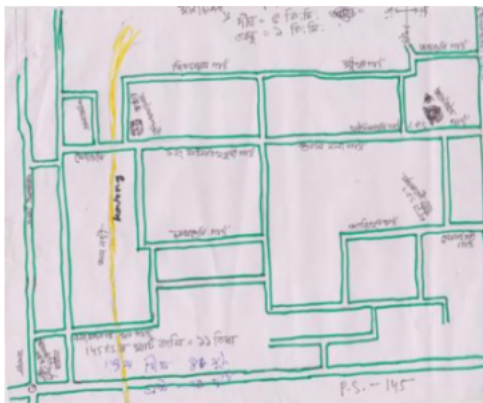

Nazri Naksha