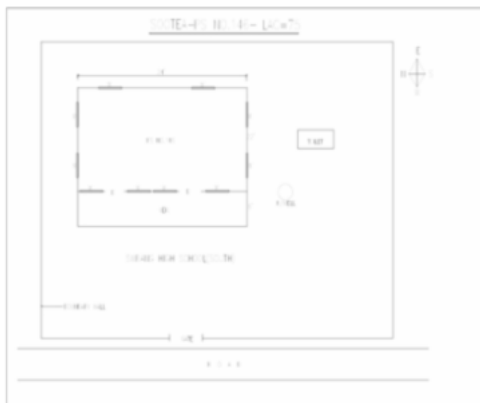

নিৰ্বাচক পঞ্জীয়ন বিষয়াৰ স্বাক্ষৰ

Nazri Naksha

Google Map View

Polling Station Building Front View

ভোটগ্ৰহন কেন্দ্ৰৰ সন্মুখৰ দৃশ্য

Cad View

Key MAP View

1 নাম : বিনেশ্বৰী ওৰণা স্বামীৰ নাম: কুতলু ওৰণা ঘৰ নং : 1 বয়স : 67 লিঙ্গ : মহিলা	GLK1324589 ফটো উপলব্ধ	2 নাম : মাধ ওৰণা পিতাৰ নাম: কুতলু ওৰণা ঘৰ নং : 1 বয়স : 39 লিঙ্গ : পুৰুষ	GLK1324603 ফটো উপলব্ধ	E 3 নাম : দীপালি ওৰণা স্বামীৰ নাম: চন্দ্ৰা ওৰণা ঘৰ নং : 1 বয়স : 39 লিঙ্গ : মহিলা	GLK1324614 ফটো উপলব্ধ
4 নাম : ৰেখা ওৰণা স্বামীৰ নাম: মাধ ওৰণা ঘৰ নং : 1 বয়স : 38 লিঙ্গ : মহিলা	GLK1324625 ফটো উপলব্ধ	5 নাম : শলিতা ওৰাং স্বামীৰ নাম: সঞ্জীৱ ওৰাং ঘৰ নং : 1 বয়স : 37 লিঙ্গ : মহিলা	GLK1402791 ফটো উপলব্ধ	6 নাম : সঞ্জীৱ ওৰাং পিতাৰ নাম: কুতলু ওৰাং ঘৰ নং : 1 বয়স : 36 লিঙ্গ : পুৰুষ	GLK1324567 ফটো উপলব্ধ
7 নাম : লক্ষী ৰাম ওৰাং পিতাৰ নাম: কুতলু ওৰাং ঘৰ নং : 1 বয়স : 31 লিঙ্গ : পুৰুষ	GLK1333137 ফটো উপলব্ধ	8 নাম : বিৰেন বসুমতাৰী পিতাৰ নাম: শিবনাথ বসুমতাৰী ঘৰ নং : 2 বয়স : 60 লিঙ্গ : পুৰুষ	GLK1324647 ফটো উপলব্ধ	9 নাম : কিৰন বসুমতাৰী স্বামীৰ নাম: বিৰেন বসুমতাৰী ঘৰ নং : 2 বয়স : 54 লিঙ্গ : মহিলা	GLK1324658 ফটো উপলব্ধ
10 নাম : কল্পনা বসুমতাৰী স্বামীৰ নাম: ভৱ বসুমতাৰী ঘৰ নং : 2 বয়স : 34 লিঙ্গ : মহিলা	GLK1333148 ফটো উপলব্ধ	11 নাম : বিশ্বজিত বসুমতাৰী পিতাৰ নাম: বিৰেন বসুমতাৰী ঘৰ নং : 2 বয়স : 31 লিঙ্গ : পুৰুষ	GLK2185651 ফটো উপলব্ধ	12 নাম : বৰষা বসুমতাৰী পিতাৰ নাম: বিৰেন বসুমতাৰী ঘৰ নং : 02 বয়স : 25 লিঙ্গ : মহিলা	GLK0362202 ফটো উপলব্ধ
13 নাম : ভবেন বসুমতাৰী পিতাৰ নাম: জয়নাথ বসুমতাৰী ঘৰ নং : 3 বয়স : 55 লিঙ্গ : পুৰুষ	GLK1324681 ফটো উপলব্ধ	14 নাম : তৰামাই বসুমতাৰী স্বামীৰ নাম: ভবেন বসুমতাৰী ঘৰ নং : 3 বয়স : 43 লিঙ্গ : মহিলা	GLK1324692 ফটো উপলব্ধ	15 নাম : সাবিত্ৰী বসুমতাৰী পিতাৰ নাম: জয়নাথ বসুমতাৰী ঘৰ নং : 3 বয়স : 42 লিঙ্গ : মহিলা	GLK1324705 ফটো উপলব্ধ
16 নাম : অক্ষিতা বসুমতাৰী পিতাৰ নাম: ভবেন বসুমতাৰী ঘৰ নং : 3 বয়স : 22 লিঙ্গ : মহিলা	GLK2348589 ফটো উপলব্ধ	17 নাম : বলোৰাম বসুমতাৰী পিতাৰ নাম: জয়নাথ বসুমতাৰী ঘৰ নং : 8 বয়স : 77 লিঙ্গ : পুৰুষ	GLK1324716 ফটো উপলব্ধ	18 নাম : সোনামনি বসুমতাৰী স্বামীৰ নাম: ধনীৰাম বসুমতাৰী ঘৰ নং : 8 বয়স : 45 লিঙ্গ : মহিলা	GLK2185479 ফটো উপলব্ধ
19 নাম : ৰবিন বসুমতাৰী পিতাৰ নাম: বলোৰাম বসুমতাৰী ঘৰ নং : 8 বয়স : 39 লিঙ্গ : পুৰুষ	GLK1324727 ফটো উপলব্ধ	20 নাম : দিবাকৰ বসুমতাৰী পিতাৰ নাম: বলোৰাম বসুমতাৰী ঘৰ নং : 8 বয়স : 33 লিঙ্গ : পুৰুষ	GLK2185468 ফটো উপলব্ধ	21 নাম : সীতা বসুমতাৰী স্বামীৰ নাম: দিবাকৰ বসুমতাৰী ঘৰ নং : 8 বয়স : 31 লিঙ্গ : মহিলা	GLK2185446 ফটো উপলব্ধ
22 নাম : জাবেদ আনচাৰী পিতাৰ নাম: ছামচুল হোদা ঘৰ নং : 5 বয়স : 61 লিঙ্গ : পুৰুষ	GLK1324750 ফটো উপলব্ধ	23 নাম : ফিৰোজ আনচাৰী পিতাৰ নাম: ছামচুল হোদা ঘৰ নং : 5 বয়স : 59 লিঙ্গ : পুৰুষ	GLK1324772 ফটো উপলব্ধ	24 নাম : আব্দুল ছাত্তাৰ লস্কৰ পিতাৰ নাম: মইন উদ্দিন লস্কৰ ঘৰ নং : 5 বয়স : 59 লিঙ্গ : পুৰুষ	KJT2434799 ফটো উপলব্ধ
25 নাম : নুৰন নেছা লস্কৰ স্বামীৰ নাম: আব্দুল ছাত্তাৰ লস্কৰ ঘৰ নং : 5 বয়স : 59 লিঙ্গ : মহিলা	OVA0043422 ফটো উপলব্ধ	26 নাম : চাহিদ আনছাৰী পিতাৰ নাম: ছামচুল হোদা ঘৰ নং : 5 বয়স : 55 লিঙ্গ : মহিলা	GLK1324794 ফটো উপলব্ধ	27 নাম : নৌচাদ আলম আনছাৰী পিতাৰ নাম: ছামচুল হোদা ঘৰ নং : 5 বয়স : 51 লিঙ্গ : পুৰুষ	GLK1324818 ফটো উপলব্ধ
28 নাম : ছাকিলা বান স্বামীৰ নাম: ডা. জাবেদ আনচাৰী ঘৰ নং : 5 বয়স : 51 লিঙ্গ : মহিলা	GLK1324761 ফটো উপলব্ধ	29 নাম : নাজনিন আৰা স্বামীৰ নাম: চাহিদ আনচাৰী ঘৰ নং : 5 বয়স : 49 লিঙ্গ : মহিলা	GLK1324807 ফটো উপলব্ধ	30 নাম : চাহনাজ্জ অঞ্জম স্বামীৰ নাম: ফিৰোজ আনচাৰী ঘৰ নং : 5 বয়স : 47 লিঙ্গ : মহিলা	GLK1324783 ফটো উপলব্ধ