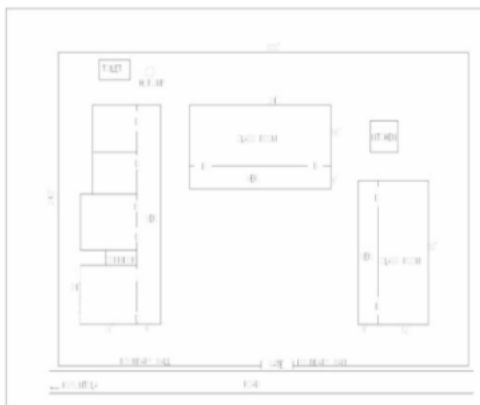

নিৰ্বাচক পঞ্জীয়ন বিষয়াৰ স্বাক্ষৰ

Nazri Naksha

Google Map View

Polling Station Building Front View

ভোটগ্ৰহন কেন্দ্ৰৰ সন্মুখৰ দৃশ্য

Cad View

Key MAP View

1 নাম : বিপুল দাস পিতাৰ নাম: পিতাম্বৰ দাস ঘৰ নং : 3 বয়স : 55 লিঙ্গ : পুৰুষ	GLK1334583 ফটো উপলব্ধ	2 নাম : ত্ৰিনয়ন দাস পিতাৰ নাম: পিতাম্বৰ দাস ঘৰ নং : 3 বয়স : 48 লিঙ্গ : পুৰুষ	GLK1334594 ফটো উপলব্ধ	3 নাম : ৰাজিব দাস পিতাৰ নাম: পিতাম্বৰ দাস ঘৰ নং : 3 বয়স : 47 লিঙ্গ : পুৰুষ	GLK1334607 ফটো উপলব্ধ
4 নাম : সঞ্জিব দাস পিতাৰ নাম: পিতাম্বৰ দাস ঘৰ নং : 3 বয়স : 45 লিঙ্গ : পুৰুষ	GLK1334618 ফটো উপলব্ধ	5 নাম : ৰুলিমণি দাস পিতাৰ নাম: বিপুল দাস ঘৰ নং : 3 বয়স : 42 লিঙ্গ : মহিলা	GLK1334629 ফটো উপলব্ধ	6 নাম : নিৰ্মলী কলিতা দাস স্বামীৰ নাম: ৰাজীৱ দাস ঘৰ নং : 3 বয়স : 36 লিঙ্গ : মহিলা	GLK2185957 ফটো উপলব্ধ
7 নাম : দেৱজানী দাস স্বামীৰ নাম: সঞ্জীব দাস ঘৰ নং : 3 বয়স : 31 লিঙ্গ : মহিলা	GLK1417948 ফটো উপলব্ধ	8 নাম : ঋতম দাস পিতাৰ নাম: ত্ৰিনয়ন দাস ঘৰ নং : 3 বয়স : 24 লিঙ্গ : পুৰুষ	GLK1417989 ফটো উপলব্ধ	9 নাম : বুলু দাস স্বামীৰ নাম: লোহিত দাস ঘৰ নং : 8 বয়স : 80 লিঙ্গ : মহিলা	GLK1334641 ফটো উপলব্ধ
10 নাম : মমতা দাস মাতৃৰ নাম: বুলু দাস ঘৰ নং : 8 বয়স : 50 লিঙ্গ : মহিলা	GLK1334652 ফটো উপলব্ধ	11 নাম : মঞ্জু দাস মাতৃৰ নাম: বুলু দাস ঘৰ নং : 8 বয়স : 45 লিঙ্গ : মহিলা	GLK1334663 ফটো উপলব্ধ	12 নাম : শকুন্তলা চাহ স্বামীৰ নাম: সুদামা চাহ ঘৰ নং : 5 বয়স : 60 লিঙ্গ : মহিলা	GLK1334696 ফটো উপলব্ধ
13 নাম : ভোলা প্ৰসাদ চাহ পিতাৰ নাম: সুদামা চাহ ঘৰ নং : 5 বয়স : 47 লিঙ্গ : পুৰুষ	GLK1334709 ফটো উপলব্ধ	14 নাম : পিঙ্কি চাহ স্বামীৰ নাম: ভোলা প্ৰসাদ চাহ ঘৰ নং : 5 বয়স : 42 লিঙ্গ : মহিলা	GLK1334710 ফটো উপলব্ধ	15 নাম : গুদু চাহ পিতাৰ নাম: সুদামা চাহ ঘৰ নং : 5 বয়স : 40 লিঙ্গ : পুৰুষ	GLK2185979 ফটো উপলব্ধ
16 নাম : মীৰা চাহ স্বামীৰ নাম: গুদু চাহ ঘৰ নং : 5 বয়স : 38 লিঙ্গ : মহিলা	GLK2185968 ফটো উপলব্ধ	17 নাম : হৰেৰাম চাহ পিতাৰ নাম: কেবল চাহ ঘৰ নং : 6 বয়স : 80 লিঙ্গ : পুৰুষ	GLK1334721 ফটো উপলব্ধ	18 নাম : ৰঘুনাথ চাহ পিতাৰ নাম: হৰেৰাম চাহ ঘৰ নং : 6 বয়স : 50 লিঙ্গ : পুৰুষ	GLK1335359 ফটো উপলব্ধ
19 নাম : অনিতা চাহ স্বামীৰ নাম: ৰঘুনাথ চাহ ঘৰ নং : 6 বয়স : 45 লিঙ্গ : মহিলা	GLK1334743 ফটো উপলব্ধ	20 নাম : প্ৰবিতা ৰাণা চাহ স্বামীৰ নাম: দিলিপ চাহ ঘৰ নং : 6 বয়স : 33 লিঙ্গ : মহিলা	GLK1404565 ফটো উপলব্ধ	21 নাম : দিলিপ শাহ পিতাৰ নাম: হৰেৰাম শাহ ঘৰ নং : 6 বয়স : 33 লিঙ্গ : পুৰুষ	GLK0134338 ফটো উপলব্ধ
22 নাম : গোলাপ চাহ পিতাৰ নাম: কেবল চাহ ঘৰ নং : 9 বয়স : 61 লিঙ্গ : পুৰুষ	GLK1334754 ফটো উপলব্ধ	23 নাম : পুতুলী চাহ স্বামীৰ নাম: গোলাপ চাহ ঘৰ নং : 9 বয়স : 57 লিঙ্গ : মহিলা	GLK1334765 ফটো উপলব্ধ	24 নাম : সুমিত চাহ পিতাৰ নাম: গোলাপ চাহ ঘৰ নং : 9 বয়স : 37 লিঙ্গ : পুৰুষ	GLK2185980 ফটো উপলব্ধ
25 নাম : মধু চাহ পিতাৰ নাম: গোলাপ চাহ ঘৰ নং : 9 বয়স : 35 লিঙ্গ : মহিলা	GLK0234682 ফটো উপলব্ধ	26 নাম : ৰিকু সাহু স্বামীৰ নাম: সুমিত সাহু ঘৰ নং : 7 বয়স : 29 লিঙ্গ : মহিলা	GLK2350890 ফটো উপলব্ধ	27 নাম : কৌশল্যা চাহ স্বামীৰ নাম: ৰামপ্ৰসাদ চাহ ঘৰ নং : 8 বয়স : 70 লিঙ্গ : মহিলা	GLK1334776 ফটো উপলব্ধ
28 নাম : ৰামকুমাৰ চাহ মাতৃৰ নাম: কৌশল্যা চাহ ঘৰ নং : 8 বয়স : 50 লিঙ্গ : পুৰুষ	GLK1334787 ফটো উপলব্ধ	29 নাম : দুৰ্গাপ্ৰসাদ শাহ পিতাৰ নাম: ৰাজকুমাৰ শাহ ঘৰ নং : 8 বয়স : 29 লিঙ্গ : পুৰুষ	GLK1422450 ফটো উপলব্ধ	30 নাম : মতিলাল শাহ পিতাৰ নাম: চিৰচন শাহ ঘৰ নং : 9 বয়স : 68 লিঙ্গ : পুৰুষ	GLK1334801 ফটো উপলব্ধ