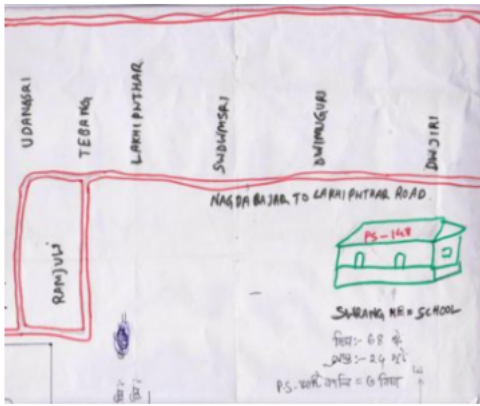

Nazri Naksha