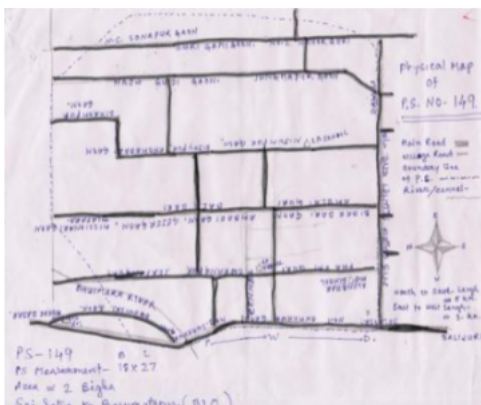

Nazri Naksha