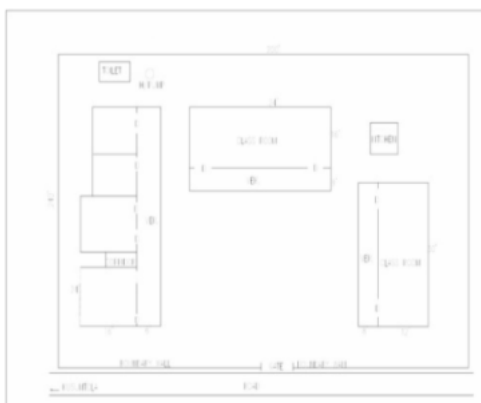

নিৰ্বাচক পঞ্জীয়ন বিষয়াৰ স্বাক্ষৰ

Nazri Naksha

Google Map View

Polling Station Building Front View

ভোটগ্ৰন্থন কেন্দ্ৰৰ সন্মুখৰ দৃশ্য

Cad View

Key MAP View

1 নাম : ফুলমনি মালাৰ পিতাৰ নাম: শুক্ৰ মালাৰ ঘৰ নং : 12 বয়স : 46 লিঙ্গ : মহিলা	OVA0090670 ফটো উপলব্ধ	2 নাম : বহিমা বেগোম বেগম স্বামীৰ নাম: নাজৰুল ইছলাম ঘৰ নং : 35 বয়স : 39 লিঙ্গ : মহিলা	GLK1404078 ফটো উপলব্ধ	3 নাম : নীৰা দেবী স্বামীৰ নাম: ৰাজকুমাৰ ঘৰ নং : 52 বয়স : 24 লিঙ্গ : মহিলা	OVA0058628 ফটো উপলব্ধ
4 নাম : বিকাশ মলহাৰ পিতাৰ নাম: শুক্ৰ মলহাৰ ঘৰ নং : 54 বয়স : 22 লিঙ্গ : পুৰুষ	OVA0084020 ফটো উপলব্ধ	5 নাম : মিনাক্ষী বৰুৱা পিতাৰ নাম: ৰাজীৱ বৰুৱা ঘৰ নং : ৫৭ বয়স : 27 লিঙ্গ : মহিলা	GLK0508515 ফটো উপলব্ধ	6 নাম : ব্ৰেঙ্গল নাগ পিতাৰ নাম: দেবেন্দ্ৰ নাগ ঘৰ নং : 18৯ বয়স : 28 লিঙ্গ : পুৰুষ	GLK0431882 ফটো উপলব্ধ
7 নাম : বহিমা বেগম স্বামীৰ নাম: ৰফিকুল আলী ঘৰ নং : 157 বয়স : 46 লিঙ্গ : মহিলা	GLK1350545 ফটো উপলব্ধ	8 নাম : বিমজিমা বৰা মাতৃৰ নাম: যমুনা বৰা ঘৰ নং : ১৭২ বয়স : 37 লিঙ্গ : মহিলা	GLK1344565 ফটো উপলব্ধ	9 নাম : উজ্জল ঠাকুৰ পিতাৰ নাম: কিশোৰ ঠাকুৰ ঘৰ নং : ১৮০ বয়স : 24 লিঙ্গ : পুৰুষ	GLK1352566 ফটো উপলব্ধ
10 নাম : কৃষ্ণ বাউৰী পিতাৰ নাম: চুনু বাউৰী ঘৰ নং : ১৯৯ বয়স : 63 লিঙ্গ : পুৰুষ	GLK1344576 ফটো উপলব্ধ	11 নাম : অনন কৰ্মকাৰ পিতাৰ নাম: ৰবি কৰ্মকাৰ ঘৰ নং : ১৯৯ বয়স : 37 লিঙ্গ : পুৰুষ	GLK0236414 ফটো উপলব্ধ	12 নাম : সুমিতা বাউৰী কৰ্মকাৰ স্বামীৰ নাম: অনন কৰ্মকাৰ ঘৰ নং : ১৯৯ বয়স : 36 লিঙ্গ : মহিলা	GLK0235812 ফটো উপলব্ধ
13 নাম : বিমলা কৰ্মকাৰ পিতাৰ নাম: ৰবি কৰ্মকাৰ ঘৰ নং : ১৯৯ বয়স : 26 লিঙ্গ : মহিলা	GLK0466367 ফটো উপলব্ধ	S 14 নাম : কেশৱ প্ৰসাদ পিতাৰ নাম: ৰিষ্ণু প্ৰসাদ ঘৰ নং : ২০২ বয়স : ৩৬ লিঙ্গ : পুৰুষ	GLK1344634 ফটো উপলব্ধ	15 নাম : সেউতী নাথ স্বামীৰ নাম: বগাই নাথ ঘৰ নং : ২০২ বয়স : 66 লিঙ্গ : মহিলা	GLK1344601 ফটো উপলব্ধ
S 16 নাম : নিৰ দেবী স্বামীৰ নাম: কেশৱ প্ৰসাদ ঘৰ নং : ২০২ বয়স : 56 লিঙ্গ : মহিলা	GLK1344645 ফটো উপলব্ধ	S 17 নাম : দীপক প্ৰসাদ পিতাৰ নাম: কেশৱ প্ৰসাদ ঘৰ নং : ২০২ বয়স : 32 লিঙ্গ : পুৰুষ	GLK1351457 ফটো উপলব্ধ	S 18 নাম : গোলাপ কুৰ্মী পিতাৰ নাম: বোধেশ্বৰ কুৰ্মী ঘৰ নং : ২০৩ বয়স : 53 লিঙ্গ : পুৰুষ	GLK1344656 ফটো উপলব্ধ
19 নাম : চুচিল কুৰ্মী পিতাৰ নাম: বোধেশ্বৰ কুৰ্মী ঘৰ নং : 203 বয়স : 50 লিঙ্গ : পুৰুষ	GLK1344667 ফটো উপলব্ধ	20 নাম : নিপেন কুৰ্মী পিতাৰ নাম: বোধেশ্বৰ কুৰ্মী ঘৰ নং : ২০৩ বয়স : 46 লিঙ্গ : পুৰুষ	GLK1344678 ফটো উপলব্ধ	21 নাম : মনেশ্বৰী কুৰ্মী স্বামীৰ নাম: নিপেন কুৰ্মী ঘৰ নং : ২০৩ বয়স : 42 লিঙ্গ : মহিলা	GLK1351479 ফটো উপলব্ধ
22 নাম : বিজয় কুৰ্মী পিতাৰ নাম: বোধেশ্বৰ কুৰ্মী ঘৰ নং : ২০৩ বয়স : 40 লিঙ্গ : পুৰুষ	GLK1344689 ফটো উপলব্ধ	23 নাম : দিপালী কুৰ্মী স্বামীৰ নাম: চুচিল কুৰ্মী ঘৰ নং : ২০৩ বয়স : 35 লিঙ্গ : মহিলা	GLK1351402 ফটো উপলব্ধ	24 নাম : গীতা কুৰ্মী স্বামীৰ নাম: বিজয় কুৰ্মী ঘৰ নং : ২০৩ বয়স : 32 লিঙ্গ : মহিলা	GLK1351468 ফটো উপলব্ধ
25 নাম : ৰুস্তম আলী পিতাৰ নাম: শিৰাজ উদ্দিন ঘৰ নং : 204 বয়স : 66 লিঙ্গ : পুৰুষ	BMX1524589 ফটো উপলব্ধ	26 নাম : আব্দুল জব্বাৰ পিতাৰ নাম: ৰুস্তম আলী ঘৰ নং : 204 বয়স : 36 লিঙ্গ : পুৰুষ	BMX1524647 ফটো উপলব্ধ	27 নাম : আব্দুল চালাম পিতাৰ নাম: ৰুস্তম আলী ঘৰ নং : 204 বয়স : 32 লিঙ্গ : পুৰুষ	BMX1524636 ফটো উপলব্ধ
28 নাম : আৰিনা বেগম লক্ষৱ স্বামীৰ নাম: আব্দুল ৰহমান ঘৰ নং : 204 বয়স : 28 লিঙ্গ : মহিলা	LPW0007849 ফটো উপলব্ধ	29 নাম : আব্দুল ৰহমান পিতাৰ নাম: ৰুস্তম আলী ঘৰ নং : 204 বয়স : 24 লিঙ্গ : পুৰুষ	ROM0059022 ফটো উপলব্ধ	30 নাম : ৰশিদা খাতুন স্বামীৰ নাম: আব্দুল চালাম ঘৰ নং : 204 বয়স : 22 লিঙ্গ : মহিলা	ROM0009472 ফটো উপলব্ধ