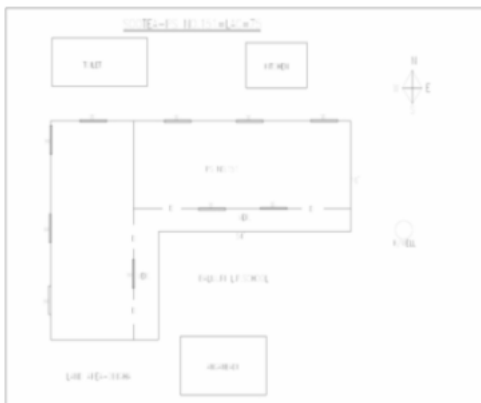

নিৰ্বাচক পঞ্জীয়ন বিষয়াৰ স্বাক্ষৰ

Nazri Naksha

Google Map View

Polling Station Building Front View

ভোটগ্ৰহন কেন্দ্ৰৰ সন্মুখৰ দৃশ্য

Cad View

Key MAP View

1 নাম : ক্ষীৰধৰ বৰুৱা পিতাৰ নাম: শশীধৰ বৰুৱা ঘৰ নং : 1 বয়স : 60 লিঙ্গ : পুৰুষ	GLK1358754 ফটো উপলব্ধ	2 নাম : যতিন বৰুৱা পিতাৰ নাম: শশীধৰ বৰুৱা ঘৰ নং : 1 বয়স : 56 লিঙ্গ : পুৰুষ	GLK1358765 ফটো উপলব্ধ	3 নাম : নিজ বৰুৱা স্বামীৰ নাম: ক্ষীৰধৰ বৰুৱা ঘৰ নং : 1 বয়স : 48 লিঙ্গ : মহিলা	GLK1358776 ফটো উপলব্ধ
4 নাম : মমী বৰুৱা স্বামীৰ নাম: যতিন বৰুৱা ঘৰ নং : 1 বয়স : 44 লিঙ্গ : মহিলা	GLK1358787 ফটো উপলব্ধ	5 নাম : অচ্যুত ডেকা পিতাৰ নাম: টংকেশ্বৰ ডেকা ঘৰ নং : 1 বয়স : 25 লিঙ্গ : পুৰুষ	GLK1375328 ফটো উপলব্ধ	6 নাম : বিচুৰাম কুমী পিতাৰ নাম: হৰি কুমী ঘৰ নং : 2 বয়স : 77 লিঙ্গ : পুৰুষ	GLK1358798 ফটো উপলব্ধ
7 নাম : দীপক কুমী পিতাৰ নাম: বিচুৰাম কুমী ঘৰ নং : 2 বয়স : 53 লিঙ্গ : পুৰুষ	GLK1358801 ফটো উপলব্ধ	8 নাম : লক্ষেশ্বৰী কুমী স্বামীৰ নাম: দীপক কুমী ঘৰ নং : 2 বয়স : 48 লিঙ্গ : মহিলা	GLK1358812 ফটো উপলব্ধ	9 নাম : জিনুমাই কুমী স্বামীৰ নাম: সঞ্জয় কুমী ঘৰ নং : 2 বয়স : 48 লিঙ্গ : মহিলা	GLK1358834 ফটো উপলব্ধ
10 নাম : ৰতন কুমী পিতাৰ নাম: বিচুৰাম কুমী ঘৰ নং : 2 বয়স : 46 লিঙ্গ : পুৰুষ	GLK1358845 ফটো উপলব্ধ	11 নাম : সঞ্জয় কুমী পিতাৰ নাম: বিচুৰাম কুমী ঘৰ নং : 2 বয়স : 43 লিঙ্গ : পুৰুষ	GLK1358823 ফটো উপলব্ধ	12 নাম : গঙ্গা কুমী স্বামীৰ নাম: ৰতন কুমী ঘৰ নং : 2 বয়স : 39 লিঙ্গ : মহিলা	GLK1358856 ফটো উপলব্ধ
13 নাম : বিনতী কুমী পিতাৰ নাম: বিসুৰাম কুমী ঘৰ নং : 2 বয়স : 34 লিঙ্গ : মহিলা	GLK0055707 ফটো উপলব্ধ	S 14 নাম : মণিকা কুমী পিতাৰ নাম: সঞ্জয় কুমী ঘৰ নং : 2 বয়স : 24 লিঙ্গ : মহিলা	GLK1374818 ফটো উপলব্ধ	15 নাম : ঋষি দেৱ কুমী পিতাৰ নাম: দীপক কুমী ঘৰ নং : 2 বয়স : 22 লিঙ্গ : পুৰুষ	GLK1374743 ফটো উপলব্ধ
16 নাম : সুৰেশ কুমী পিতাৰ নাম: সঞ্জয় কুমী ঘৰ নং : 02 বয়স : 21 লিঙ্গ : পুৰুষ	GLK2414381 ফটো উপলব্ধ	17 নাম : বীৰ নাথক পিতাৰ নাম: শিৱা নাথক ঘৰ নং : 0 বয়স : 76 লিঙ্গ : পুৰুষ	GLK1358867 ফটো উপলব্ধ	E 18 নাম : আদৰমণী নাথক স্বামীৰ নাম: বীৰ নাথক ঘৰ নং : 0 বয়স : 70 লিঙ্গ : মহিলা	GLK1358878 ফটো উপলব্ধ
19 নাম : যোগেশ্বৰ নাথক পিতাৰ নাম: ৰহিকা নাথক ঘৰ নং : 0 বয়স : 65 লিঙ্গ : পুৰুষ	GLK1358925 ফটো উপলব্ধ	20 নাম : ধনেশ্বৰী নাথক স্বামীৰ নাম: মেঘনাথ নাথক ঘৰ নং : 0 বয়স : 42 লিঙ্গ : মহিলা	GLK135890 ফটো উপলব্ধ	21 নাম : প্ৰদীপ নাথক পিতাৰ নাম: বীৰ নাথক ঘৰ নং : 0 বয়স : 42 লিঙ্গ : পুৰুষ	GLK1358903 ফটো উপলব্ধ
22 নাম : প্ৰবন নাথক পিতাৰ নাম: বীৰ নাথক ঘৰ নং : 0 বয়স : 39 লিঙ্গ : পুৰুষ	GLK1358914 ফটো উপলব্ধ	23 নাম : জোনালী নাথক পিতাৰ নাম: প্ৰবন নাথক ঘৰ নং : 0 বয়স : 29 লিঙ্গ : মহিলা	GLK0086769 ফটো উপলব্ধ	24 নাম : জুবিন নাথক পিতাৰ নাম: মেঘনাথ নাথক ঘৰ নং : 0 বয়স : 28 লিঙ্গ : পুৰুষ	GLK0274126 ফটো উপলব্ধ
25 নাম : অমতা নাথক স্বামীৰ নাম: প্ৰদীপ নাথক ঘৰ নং : 3 বয়স : 27 লিঙ্গ : মহিলা	GLK2388999 ফটো উপলব্ধ	S 26 নাম : সোনালী নাথক পিতাৰ নাম: যোগেশ্বৰ নাথক ঘৰ নং : 3 বয়স : 26 লিঙ্গ : মহিলা	GLK0401125 ফটো উপলব্ধ	27 নাম : ৰণী নাথক পিতাৰ নাম: মেঘনাথ নাথক ঘৰ নং : 03 বয়স : 25 লিঙ্গ : মহিলা	GLK0366633 ফটো উপলব্ধ
28 নাম : ৰুমী নাথক স্বামীৰ নাম: যোগেশ্বৰ নাথক ঘৰ নং : 8 বয়স : 62 লিঙ্গ : মহিলা	GLK1358936 ফটো উপলব্ধ	29 নাম : ভোগেশ্বৰ নাথক পিতাৰ নাম: ৰহিকা নাথক ঘৰ নং : 8 বয়স : 56 লিঙ্গ : পুৰুষ	GLK1358958 ফটো উপলব্ধ	30 নাম : গীতা নাথক স্বামীৰ নাম: হোমেশ্বৰ নাথক ঘৰ নং : 8 বয়স : 52 লিঙ্গ : মহিলা	GLK1358947 ফটো উপলব্ধ