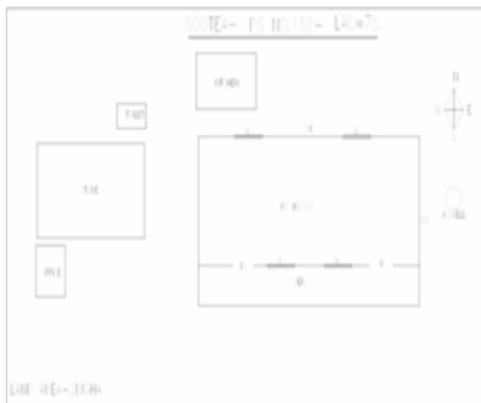

নিৰ্বাচক পঞ্জীয়ন বিষয়াৰ স্বাক্ষৰ

Nazri Naksha

Google Map View

Polling Station Building Front View

ভোটগ্ৰহন কেন্দ্ৰৰ সন্মুখৰ দৃশ্য

Cad View

Key MAP View

1 নাম : দুলাল চৰ্বৰ পিতাৰ নাম: সুৰেন্দ্ৰ চৰ্বৰ ঘৰ নং : 1 বয়স : 66 লিঙ্গ : পুৰুষ	GLK1364596 ফটো উপলব্ধ	2 নাম : নন্দ চৰ্বৰ পিতাৰ নাম: মতিলাল চৰ্বৰ ঘৰ নং : 1 বয়স : 65 লিঙ্গ : পুৰুষ	GLK1364574 ফটো উপলব্ধ	3 নাম : জয়মতী চৰ্বৰ স্বামীৰ নাম: নন্দ চৰ্বৰ ঘৰ নং : 1 বয়স : 55 লিঙ্গ : মহিলা	GLK1364585 ফটো উপলব্ধ
4 নাম : গুনেশ্বৰী চৰ্বৰ স্বামীৰ নাম: দুলাল চৰ্বৰ ঘৰ নং : 1 বয়স : 54 লিঙ্গ : মহিলা	GLK1364609 ফটো উপলব্ধ	5 নাম : গনেশ পুৰন পিতাৰ নাম: ৰাম দাস পুৰান ঘৰ নং : 1 বয়স : 52 লিঙ্গ : পুৰুষ	GLK1800915 ফটো উপলব্ধ	6 নাম : অঞ্জনা পুৰন স্বামীৰ নাম: গনেশ পুৰান ঘৰ নং : 1 বয়স : 46 লিঙ্গ : মহিলা	GLK1800926 ফটো উপলব্ধ
7 নাম : টুটুমনি চৰ্বৰ পিতাৰ নাম: নন্দ চৰ্বৰ ঘৰ নং : 1 বয়স : 39 লিঙ্গ : মহিলা	GLK2187771 ফটো উপলব্ধ	8 নাম : ৰাজু চাবাৰ পিতাৰ নাম: কৃষ্ণ চৰ্বৰ ঘৰ নং : 1 বয়স : 37 লিঙ্গ : পুৰুষ	GLK0218651 ফটো উপলব্ধ	9 নাম : বিধিৰাম চৰ্বৰ পিতাৰ নাম: দুলাল চৰ্বৰ ঘৰ নং : 1 বয়স : 36 লিঙ্গ : পুৰুষ	GLK1320092 ফটো উপলব্ধ
10 নাম : জয়ন্ত চৰ্বৰ পিতাৰ নাম: নন্দ চৰ্বৰ ঘৰ নং : 1 বয়স : 33 লিঙ্গ : পুৰুষ	GLK0207951 ফটো উপলব্ধ	11 নাম : হিতেশ্বৰ চৰ্বৰ পিতাৰ নাম: দুলাল চৰ্বৰ ঘৰ নং : 1 বয়স : 33 লিঙ্গ : পুৰুষ	GLK2187760 ফটো উপলব্ধ	12 নাম : বেবী কৰ্মকাৰ স্বামীৰ নাম: বিধিৰাম কৰ্মকাৰ ঘৰ নং : 1 বয়স : 31 লিঙ্গ : মহিলা	OVA0148619 ফটো উপলব্ধ
13 নাম : অনীল চৰ্বৰ পিতাৰ নাম: দুলাল চৰ্বৰ ঘৰ নং : 1 বয়স : 24 লিঙ্গ : পুৰুষ	GLK1289990 ফটো উপলব্ধ	14 নাম : দেৱানন্দ পুৰন পিতাৰ নাম: ৰামদাস পুৰান ঘৰ নং : 2 বয়স : 50 লিঙ্গ : পুৰুষ	GLK1801190 ফটো উপলব্ধ	15 নাম : জয়মতী চৰ্বৰ স্বামীৰ নাম: জিতেন চৰ্বৰ ঘৰ নং : 2 বয়স : 38 লিঙ্গ : মহিলা	GLK1364621 ফটো উপলব্ধ
16 নাম : নবীন চৰ্বৰ পিতাৰ নাম: চুৰেন্দ্ৰ চৰ্বৰ ঘৰ নং : 3 বয়স : 70 লিঙ্গ : পুৰুষ	GLK1364632 ফটো উপলব্ধ	17 নাম : ফুলমনি পুৰন স্বামীৰ নাম: মিতকু পুৰান ঘৰ নং : 3 বয়স : 69 লিঙ্গ : মহিলা	GLK1800937 ফটো উপলব্ধ	18 নাম : লক্ষীমায় চৰ্বৰ স্বামীৰ নাম: নবীন চৰ্বৰ ঘৰ নং : 3 বয়স : 62 লিঙ্গ : মহিলা	GLK1364643 ফটো উপলব্ধ
19 নাম : দিলীপ চৰ্বৰ পিতাৰ নাম: শিব চৰ্বৰ ঘৰ নং : 3 বয়স : 50 লিঙ্গ : পুৰুষ	GLK1364687 ফটো উপলব্ধ	20 নাম : দেবেনু পুৰন পিতাৰ নাম: মিতকু পুৰান ঘৰ নং : 3 বয়স : 47 লিঙ্গ : পুৰুষ	GLK1800960 ফটো উপলব্ধ	21 নাম : মুনিন্দ্র পুৰন পিতাৰ নাম: মিতকু পুৰান ঘৰ নং : 3 বয়স : 41 লিঙ্গ : পুৰুষ	GLK1801010 ফটো উপলব্ধ
22 নাম : মুকুল চৰ্বৰ পিতাৰ নাম: নবীন চৰ্বৰ ঘৰ নং : 3 বয়স : 40 লিঙ্গ : পুৰুষ	GLK1364654 ফটো উপলব্ধ	23 নাম : ববী চৰ্বৰ স্বামীৰ নাম: প্ৰফুল্ল চৰ্বৰ ঘৰ নং : 3 বয়স : 39 লিঙ্গ : মহিলা	OVA0148627 ফটো উপলব্ধ	24 নাম : গীতা চৰ্বৰ স্বামীৰ নাম: মুকুল চৰ্বৰ ঘৰ নং : 3 বয়স : 38 লিঙ্গ : মহিলা	GLK1364665 ফটো উপলব্ধ
25 নাম : প্ৰফুল্ল চৰ্বৰ পিতাৰ নাম: নবীন চৰ্বৰ ঘৰ নং : 3 বয়স : 36 লিঙ্গ : পুৰুষ	GLK1364698 ফটো উপলব্ধ	26 নাম : মমী ভূমিজ পুৰন স্বামীৰ নাম: মুনিন্দ্র পুৰান ঘৰ নং : 3 বয়স : 26 লিঙ্গ : মহিলা	GLK1459742 ফটো উপলব্ধ	27 নাম : দীপক কোল পিতাৰ নাম: শিব কোল ঘৰ নং : 8 বয়স : 48 লিঙ্গ : পুৰুষ	GLK1364712 ফটো উপলব্ধ
28 নাম : কল্পনা কোল স্বামীৰ নাম: দীপক কোল ঘৰ নং : 8 বয়স : 40 লিঙ্গ : মহিলা	GLK1364723 ফটো উপলব্ধ	29 নাম : প্ৰতিমা পুৰন স্বামীৰ নাম: ৰাজেশ পুৰন ঘৰ নং : 4 বয়স : 34 লিঙ্গ : মহিলা	GLK0397562 ফটো উপলব্ধ	30 নাম : জয়ন্তী কোল পিতাৰ নাম: গংগা কোল ঘৰ নং : 5 বয়স : 39 লিঙ্গ : মহিলা	GLK1364778 ফটো উপলব্ধ