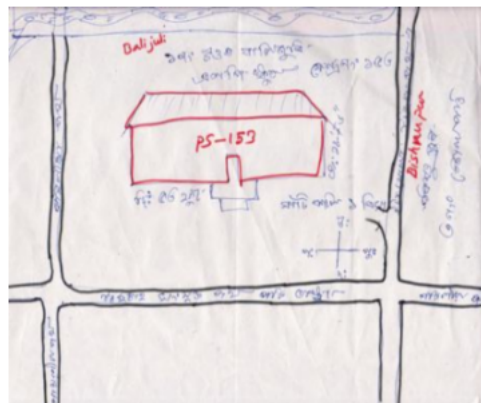

নিৰ্বাচক পঞ্জীয়ন বিষয়াৰ স্বাক্ষৰ

Nazri Naksha

Google Map View

Polling Station Building Front View

ভোটগ্ৰহন কেন্দ্ৰৰ সন্মুখৰ দৃশ্য

Cad View

Key MAP View

1 নাম : বৃধনি মুন্দা স্বামীৰ নাম: ৰমেন মুন্দা ঘৰ নং : 1 বয়স : 37 লিঙ্গ : মহিলা	GLK0252676 ফটো উপলব্ধ	2 নাম : ৰমেন মুণ্ডা পিতাৰ নাম: বীলোৰাম মুণ্ডা ঘৰ নং : 1 বয়স : 33 লিঙ্গ : পুৰুষ	GLK0220715 ফটো উপলব্ধ	3 নাম : নৰেন তাঁতী পিতাৰ নাম: আসামু তাঁতী ঘৰ নং : 2 বয়স : 55 লিঙ্গ : পুৰুষ	GLK1374589 ফটো উপলব্ধ
4 নাম : কইন্দৰ তাঁতী পিতাৰ নাম: আসামু তাঁতী ঘৰ নং : 2 বয়স : 53 লিঙ্গ : পুৰুষ	GLK1374590 ফটো উপলব্ধ	5 নাম : দুৰ্লভি তাঁতী স্বামীৰ নাম: নৰেন তাঁতী ঘৰ নং : 2 বয়স : 51 লিঙ্গ : মহিলা	GLK1374614 ফটো উপলব্ধ	6 নাম : দুৰ্লভি তাঁতী পিতাৰ নাম: আসামু তাঁতী ঘৰ নং : 2 বয়স : 48 লিঙ্গ : মহিলা	GLK1374603 ফটো উপলব্ধ
7 নাম : ৰূপালী শইকীয়া স্বামীৰ নাম: কাৰ্তিক তাতি ঘৰ নং : 2 বয়স : 36 লিঙ্গ : মহিলা	GLK1379664 ফটো উপলব্ধ	8 নাম : কাৰ্তিক তাতি পিতাৰ নাম: আসামু তাতি ঘৰ নং : 2 বয়স : 35 লিঙ্গ : পুৰুষ	GLK1374636 ফটো উপলব্ধ	9 নাম : হিমাট্ৰি তাঁতী পিতাৰ নাম: নৰেন্দ্র তাঁতী ঘৰ নং : 2 বয়স : 19 লিঙ্গ : মহিলা	OVA0118588 ফটো উপলব্ধ
10 নাম : চনিয়া মুণ্ডা পিতাৰ নাম: লক্ষণ মুণ্ডা ঘৰ নং : 3 বয়স : 62 লিঙ্গ : পুৰুষ	GLK1374647 ফটো উপলব্ধ	11 নাম : চমৰা মুণ্ডা পিতাৰ নাম: চনিয়া মুণ্ডা ঘৰ নং : 3 বয়স : 44 লিঙ্গ : পুৰুষ	GLK1374669 ফটো উপলব্ধ	12 নাম : মনু মুণ্ডা পিতাৰ নাম: চনিয়া মুণ্ডা ঘৰ নং : 3 বয়স : 30 লিঙ্গ : পুৰুষ	OVA0002535 ফটো উপলব্ধ
13 নাম : মীনা মুণ্ডা স্বামীৰ নাম: চমৰা মুণ্ডা ঘৰ নং : 3 বয়স : 29 লিঙ্গ : মহিলা	GLK0656165 ফটো উপলব্ধ	14 নাম : মঙ্গল মুণ্ডা পিতাৰ নাম: চনিয়া মুণ্ডা ঘৰ নং : 3 বয়স : 26 লিঙ্গ : পুৰুষ	OVA0003293 ফটো উপলব্ধ	15 নাম : ফুলমনী মুণ্ডা স্বামীৰ নাম: মন্তু মুণ্ডা ঘৰ নং : 3 বয়স : 25 লিঙ্গ : মহিলা	GLK2353290 ফটো উপলব্ধ
16 নাম : প্ৰিয়া গুডিয়া স্বামীৰ নাম: মঙ্গল মুণ্ডা ঘৰ নং : 3 বয়স : 24 লিঙ্গ : মহিলা	OVA0002501 ফটো উপলব্ধ	17 নাম : জিন্তু মুন্ডা মাতৃৰ নাম: চামেলি মুন্ডা ঘৰ নং : 8 বয়স : 35 লিঙ্গ : পুৰুষ	GLK1379777 ফটো উপলব্ধ	18 নাম : বিনা মুন্ডা পিতাৰ নাম: চামেলি মুন্ডা ঘৰ নং : 8 বয়স : 35 লিঙ্গ : মহিলা	GLK1379653 ফটো উপলব্ধ
19 নাম : চুন মুণ্ডা পিতাৰ নাম: গোবিন্দ মুণ্ডা ঘৰ নং : 5 বয়স : 49 লিঙ্গ : পুৰুষ	GLK1374692 ফটো উপলব্ধ	20 নাম : লক্ষী মুণ্ডা স্বামীৰ নাম: চুন মুণ্ডা ঘৰ নং : 5 বয়স : 40 লিঙ্গ : মহিলা	GLK1374705 ফটো উপলব্ধ	21 নাম : মাধব মুণ্ডা পিতাৰ নাম: বীজু মুণ্ডা ঘৰ নং : 05 বয়স : 37 লিঙ্গ : পুৰুষ	GLK0368985 ফটো উপলব্ধ
22 নাম : চনামনি মুণ্ডা স্বামীৰ নাম: চনু মুণ্ডা ঘৰ নং : 05 বয়স : 28 লিঙ্গ : মহিলা	GLK0382275 ফটো উপলব্ধ	23 নাম : অঞ্জলী মুণ্ডা পিতাৰ নাম: চনু মুণ্ডা ঘৰ নং : 05 বয়স : 26 লিঙ্গ : মহিলা	GLK0382002 ফটো উপলব্ধ	24 নাম : গনেশ মুণ্ডা পিতাৰ নাম: বিৰচা মুণ্ডা ঘৰ নং : 6 বয়স : 62 লিঙ্গ : পুৰুষ	GLK1374716 ফটো উপলব্ধ
25 নাম : নবিন মুণ্ডা পিতাৰ নাম: জীনা মুণ্ডা ঘৰ নং : 9 বয়স : 43 লিঙ্গ : পুৰুষ	GLK1374772 ফটো উপলব্ধ	26 নাম : ঘন মুণ্ডা পিতাৰ নাম: ডিনা মুণ্ডা ঘৰ নং : 9 বয়স : 38 লিঙ্গ : পুৰুষ	GLK1374750 ফটো উপলব্ধ	27 নাম : ৰুকমিণী মুণ্ডা স্বামীৰ নাম: ঘন মুণ্ডা ঘৰ নং : 9 বয়স : 38 লিঙ্গ : মহিলা	GLK1374761 ফটো উপলব্ধ
28 নাম : তুলশী মুণ্ডা স্বামীৰ নাম: নবিন মুণ্ডা ঘৰ নং : 7 বয়স : 31 লিঙ্গ : মহিলা	GLK2353258 ফটো উপলব্ধ	29 নাম : ৰাজু মুণ্ডা পিতাৰ নাম: লুৰিয়া মুণ্ডা ঘৰ নং : 8 বয়স : 49 লিঙ্গ : পুৰুষ	GLK1374794 ফটো উপলব্ধ	30 নাম : মঞ্জু মুণ্ডা স্বামীৰ নাম: ৰাজু মুণ্ডা ঘৰ নং : 8 বয়স : 47 লিঙ্গ : মহিলা	GLK1374807 ফটো উপলব্ধ