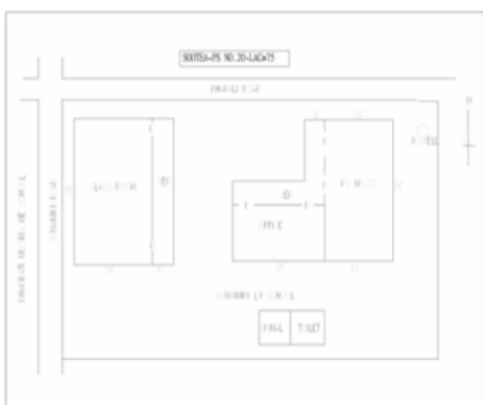

নিৰ্বাচক পঞ্জীয়ন বিষয়াৰ স্বাক্ষৰ

Nazri Naksha

Google Map View

Polling Station Building Front View

ভোটগ্ৰহন কেন্দ্ৰৰ সন্মুখৰ দৃশ্য

Cad View

Key MAP View

1 নাম : ভবেন কোছ পিতাৰ নাম: নোমল কোছ ঘৰ নং : 1 বয়স : 55 লিঙ্গ : পুৰুষ	GLK0008400 ফটো উপলব্ধ	2 নাম : নীলেশ্বৰী কোছ স্বামীৰ নাম: ভবেন কোছ ঘৰ নং : 1 বয়স : 52 লিঙ্গ : মহিলা	GLK0008401 ফটো উপলব্ধ	3 নাম : জীত কোছ পিতাৰ নাম: নোমল কোছ ঘৰ নং : 1 বয়স : 52 লিঙ্গ : পুৰুষ	GLK1534630 ফটো উপলব্ধ
4 নাম : দীপা কোছ স্বামীৰ নাম: জীত কোছ ঘৰ নং : 1 বয়স : 49 লিঙ্গ : মহিলা	GLK1534641 ফটো উপলব্ধ	5 নাম : প্ৰকাশ দাস পিতাৰ নাম: ভূপেন দাস ঘৰ নং : 1 বয়স : 27 লিঙ্গ : পুৰুষ	GLK0133231 ফটো উপলব্ধ	6 নাম : দীপাঞ্জলী দাস পিতাৰ নাম: জীত দাস ঘৰ নং : 1 বয়স : 25 লিঙ্গ : মহিলা	GLK1234368 ফটো উপলব্ধ
7 নাম : লক্ষ্মীজীত দাস পিতাৰ নাম: জীত দাস ঘৰ নং : 1 বয়স : 19 লিঙ্গ : পুৰুষ	OVA0092262 ফটো উপলব্ধ	8 নাম : মালতী দাস স্বামীৰ নাম: বঙাই দাস ঘৰ নং : 2 বয়স : 59 লিঙ্গ : মহিলা	GLK0008403 ফটো উপলব্ধ	9 নাম : হেমন দাস পিতাৰ নাম: বঙাই দাস ঘৰ নং : 2 বয়স : 40 লিঙ্গ : পুৰুষ	GLK0008404 ফটো উপলব্ধ
10 নাম : ৰীজুমণি দাস পিতাৰ নাম: বঙাই দাস ঘৰ নং : 2 বয়স : 38 লিঙ্গ : মহিলা	GLK1534696 ফটো উপলব্ধ	11 নাম : দিবাকৰ দাস পিতাৰ নাম: বঙাই দাস ঘৰ নং : 2 বয়স : 31 লিঙ্গ : পুৰুষ	GLK0008405 ফটো উপলব্ধ	12 নাম : লিলী ব্ৰহ্ম দাস স্বামীৰ নাম: হেমন দাস ঘৰ নং : 2 বয়স : 29 লিঙ্গ : মহিলা	GLK0128694 ফটো উপলব্ধ
13 নাম : মণিকা বড়ো দাশ স্বামীৰ নাম: ৰিজুমণি দাস ঘৰ নং : 2 বয়স : 23 লিঙ্গ : মহিলা	GLK2378248 ফটো উপলব্ধ	14 নাম : ৰছনা দাস স্বামীৰ নাম: দিবাকৰ দাস ঘৰ নং : 2 বয়স : 21 লিঙ্গ : মহিলা	GLK2400471 ফটো উপলব্ধ	15 নাম : ৰঞ্জু ৰায় চৌধুৰী স্বামীৰ নাম: সঞ্জয় ৰায় চৌধুৰী ঘৰ নং : 3 বয়স : 38 লিঙ্গ : মহিলা	GLK0008406 ফটো উপলব্ধ
16 নাম : সঞ্জয় ৰায়চৌধুৰী পিতাৰ নাম: কনক ৰায়চৌধুৰী ঘৰ নং : 3 বয়স : 38 লিঙ্গ : মহিলা	GLK0008407 ফটো উপলব্ধ	17 নাম : বগীৰাম দাস পিতাৰ নাম: মহেন দাস ঘৰ নং : 8 বয়স : 77 লিঙ্গ : পুৰুষ	GLK1534754 ফটো উপলব্ধ	18 নাম : নীলমণি দাস পিতাৰ নাম: বগীৰাম দাস ঘৰ নং : 8 বয়স : 56 লিঙ্গ : পুৰুষ	GLK1534776 ফটো উপলব্ধ
19 নাম : শৰ্মিলা মেছ দাস স্বামীৰ নাম: নীলমণি দাস ঘৰ নং : 8 বয়স : 49 লিঙ্গ : মহিলা	GLK1534787 ফটো উপলব্ধ	20 নাম : জন দাস স্বামীৰ নাম: নবকান্ত দাস ঘৰ নং : 8 বয়স : 45 লিঙ্গ : মহিলা	GLK0008410 ফটো উপলব্ধ	21 নাম : নীতুল দাস পিতাৰ নাম: বগীৰাম দাস ঘৰ নং : 8 বয়স : 42 লিঙ্গ : পুৰুষ	GLK0008411 ফটো উপলব্ধ
22 নাম : নিৰমা কোছ পিতাৰ নাম: বগীৰাম কোছ ঘৰ নং : 8 বয়স : 42 লিঙ্গ : মহিলা	GLK1545648 ফটো উপলব্ধ	23 নাম : সুমিত্ৰা দাস স্বামীৰ নাম: নীতুল দাস ঘৰ নং : 8 বয়স : 33 লিঙ্গ : মহিলা	GLK0008412 ফটো উপলব্ধ	24 নাম : মৃদলা দাস পিতাৰ নাম: নীলমণি দাস ঘৰ নং : 8 বয়স : 30 লিঙ্গ : মহিলা	GLK1545659 ফটো উপলব্ধ
25 নাম : প্ৰাঞ্জিত দাস পিতাৰ নাম: নিলমণি দাস ঘৰ নং : 8 বয়স : 28 লিঙ্গ : পুৰুষ	GLK0294348 ফটো উপলব্ধ	26 নাম : চয়নীকা দাস স্বামীৰ নাম: পৰন দাস ঘৰ নং : 4 বয়স : 28 লিঙ্গ : মহিলা	OVA0092734 ফটো উপলব্ধ	27 নাম : চুমি কোছ দাস স্বামীৰ নাম: প্ৰাঞ্জিত দাস ঘৰ নং : 8 বয়স : 26 লিঙ্গ : মহিলা	GLK1763036 ফটো উপলব্ধ
28 নাম : পৰন দাস পিতাৰ নাম: নৱ দাশ ঘৰ নং : 8 বয়স : 24 লিঙ্গ : পুৰুষ	GLK0133272 ফটো উপলব্ধ	29 নাম : ধৰ্মেশ্বৰ দাস পিতাৰ নাম: মহেন দাস ঘৰ নং : 5 বয়স : 59 লিঙ্গ : পুৰুষ	GLK0008413 ফটো উপলব্ধ	30 নাম : মিন দাস স্বামীৰ নাম: ধৰ্মেশ্বৰ দাস ঘৰ নং : 5 বয়স : 54 লিঙ্গ : মহিলা	GLK0008414 ফটো উপলব্ধ