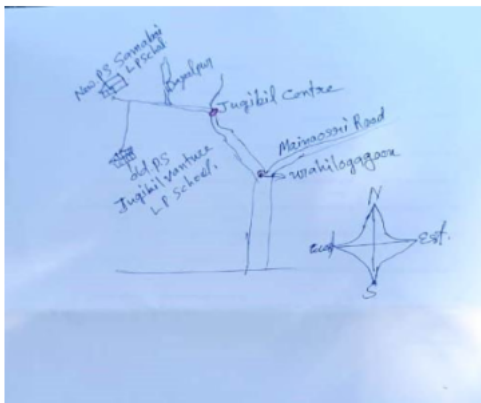

Nazri Naksha