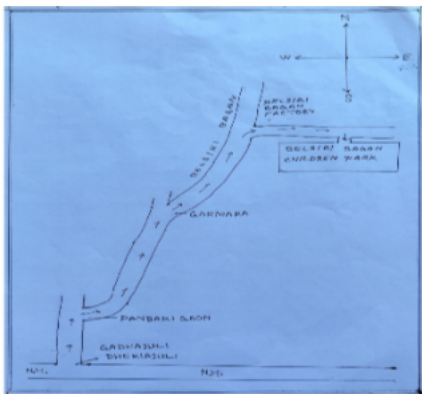

Nazri Naksha